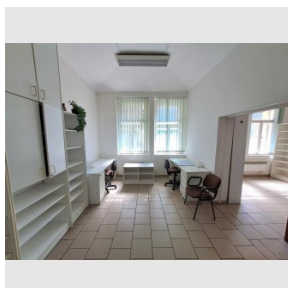

Rohové obchodní prostory 116 m² k pronájmu, Moskevská - Vršovice, Praha 10, vhodné pro obchod či sí

Pronájem

Cena: 55.000 Kč/měsíc

Cena nájmu nezahrnuje náklady na služby a energie.

Číslo zakázky: 908749

Stav: Zrealizováno

Plocha: 116 m²

Volný od: ihned

Stav objektu: Dobrý

Velikost bytu: Větší než 9+2 m²

Kraj: Hlavní město Praha

Obec: Praha

Zastavená plocha: 296 m²

Plocha pozemku: 1 m²

Užitná plocha: 116 m²

Podlaží: Přízemí

www.recoreal.cz

Nabízíme k pronájmu rohový obchod v ul. Moskevská, Praha 10 - Vršovice. Pronajímané prostory byly kolaudovány jako lékárna. Celková plocha je 116 m². Jedná se o rohovou prodejní místnost se vstupem výlohou do Moskevské a výlohou do Žitomířské ul. a další tři navazující místnosti s okny do ulice, jednu místnost s oknem do dvora + zázemí. V prostorách může zůstat vybavení tj. prodejní pult, police skříňky a další a nábytek na míru dle fotek. Ideální pro zájemce, který část prostor může využít jako obchodní plochu a část jako přípravnu pro obchod (např. prodej a úprava oděvů, kosmetický salon atp.), popř. bude mít využití i pro nábytek. Majitelé domu si v těchto prostorách nepřejí kavárnu, bistro, potraviny ani jejich výrobu. Dům postavený roku 1910 je ve vynikající lokalitě (pěší zóna s omezenou autodopravou) s výbornou dostupností veřejnou dopravou - několik linek tramvají se zastávkou prakticky před domem. Moskevská ul. patří k vyhledávaným oblastem širšího centra s hustou sítí obchodů, restaurací a kaváren apod. Mezi hlavní přednosti tohoto prostoru patří právě jeho výborná lokalita. Nájemné 55 000 Kč za měsíc je bez záloh na služby a energie. Kauce 60 000,-Kč, odměna RK polovina nájmu.

Vybavení:

Kanalizace:	Městská	Číslo zakázky:	0
Sklep:	Ne	Voda:	Vodovod
Výtah:	Ne	Zahrada:	Ne
Elektřina:	Není	Elektřina na pozemku:	Není
Parkování:	Venkovní veřejné	Balkón:	Ne
Lodžie:	Ne	Terasa:	Ne