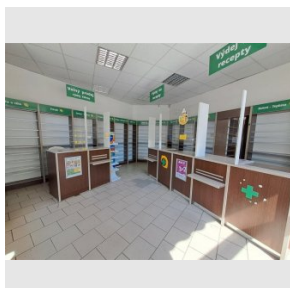

Rohové obchodní prostory 116 m² k pronájmu, Moskevská - Vršovice, Praha 10, vhodné pro obchod či sí

Pronájem
Cena: 55.000 Kč/měsíc

Cena nájmu nezahrnuje náklady na služby a energie.

Číslo zakázky: 908749

www.recoreal.cz

Nabízíme k pronájmu rohový obchod v ul. Moskevská, Praha 10 - Vršovice. Pronajímané prostory byly kolaudovány jako lékárna. Celková plocha je 116 m². Jedná se o rohovou prodejní místnost se vstupem výlohou do Moskevské a výlohou do Žitomířské ul. a další tři navazující místnosti s okny do ulice, jednu místnost s oknem do dvora + zázemí. V prostorách může zůstat vybavení tj. prodejní pult, police skříňky a další a nábytek na míru dle fotek. Ideální pro zájemce, který část prostor může využít jako obchodní plochu a část jako přípravnu pro obchod (např. prodej a úprava oděvů, kosmetický salon atp.), popř. bude mít využití i pro nábytek. Majitelé domu si v těchto prostorách nepřejí kavárnu, bistro, potraviny ani jejich výrobu. Dům postavený roku 1910 je ve vynikající lokalitě (pěší zóna s omezenou autodopravou) s výbornou dostupností veřejnou dopravou - několik linek tramvají se zastávkou prakticky před domem. Moskevská ul. patří k vyhledávaným oblastem širšího centra s hustou sítí obchodů, restaurací a kaváren apod. Mezi hlavní přednosti tohoto prostoru patří právě jeho výborná lokalita. Nájemné 55 000 Kč za měsíc je bez záloh na služby a energie. Kauce 60 000,-Kč, odměna RK polovina nájmu.