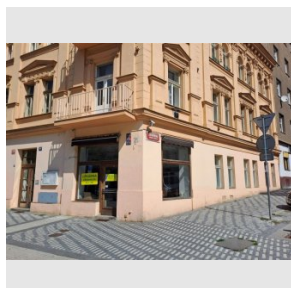

Rohové obchodní prostory 116 m² k pronájmu, Moskevská - Vršovice, Praha 10, vhodné pro obchod či sí

Pronájem
Cena: 55.000 Kč/měsíc

Cena nájmu nezahrnuje náklady na služby a energie.

Číslo zakázky: 908749

Stav: Zrealizováno

Plocha: 116 m²
Volný od: ihned

Stav objektu: Dobrý

Velikost bytu: Větší než 9+2 m²
Kraj: Hlavní město Praha

Obec: Praha

Zastavená plocha: 296 m²
Plocha pozemku: 1 m²
Užitná plocha: 116 m²
Podlaží: Přízemí

www.recoreal.cz

Nabízíme k pronájmu rohový obchod v ul. Moskevská, Praha 10 - Vršovice. Pronajímané prostory byly kolaudovány jako lékárna. Celková plocha je 116 m². Jedná se o rohovou prodejní místnost se vstupem výlohou do Moskevské a výlohou do Žitomířské ul. a další tři navazující místnosti s okny do ulice, jednu místnost s oknem do dvora + zázemí. V prostorách může zůstat vybavení tj. prodejní pult, police skříňky a další a nábytek na míru dle fotek. Ideální pro zájemce, který část prostor může využít jako obchodní plochu a část jako přípravnu pro obchod (např. prodej a úprava oděvů, kosmetický salon atp.), popř. bude mít využití i pro nábytek. Majitelé domu si v těchto prostorách nepřejí kavárnu, bistro, potraviny ani jejich výrobu. Dům postavený roku 1910 je ve vynikající lokalitě (pěší zóna s omezenou autodopravou) s výbornou dostupností veřejnou dopravou - několik linek tramvají se zastávkou prakticky před domem. Moskevská ul. patří k vyhledávaným oblastem širšího centra s hustou sítí obchodů, restaurací a kaváren apod. Mezi hlavní přednosti tohoto prostoru patří právě jeho výborná lokalita. Nájemné 55 000 Kč za měsíc je bez záloh na služby a energie. Kauce 60 000,-Kč, odměna RK polovina nájmu.