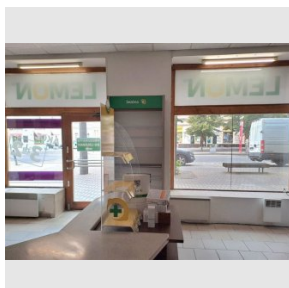

Atraktivní obchodní prostory 70 m² k pronájmu, Moskevská - Vršovice, Praha 10, vhodné pro obchod či

Pronájem

Cena: 35.000 Kč/měsíc

Cena nájmu nezahrnuje náklady na služby a energie.

Číslo zakázky: 903250

Stav: Zrealizováno

Plocha: 70 m²

Volný od: ihned

Stav objektu: Dobrý

Velikost bytu: Větší než 9+2 m²

Kraj: Hlavní město Praha

Obec: Praha

Obchodní plocha: 38 m²

Zastavená plocha: 296 m²

Plocha pozemku: 1 m²

Užitná plocha: 70 m²

Podlaží: Přízemí

www.recoreal.cz

Nabízíme k pronájmu obchod v rohovém domě v ul. Moskevská, Praha 10 - Vršovice. Pronajímané prostory byly kolaudovány jako prodejna bylin. Celková plocha je 70 m², z čehož 38 m² tvoří prodejní plocha a zbytek je zázemí. Majitelé domu si v těchto prostorách nepřejí kavárnu, bistro, potraviny ani jejich výrobu. Volné. Pěkný historický dům z roku 1910 je ve vynikající lokalitě (pěší zóna s omezenou autodopravou) s výbornou dostupností veřejnou dopravou - několik linek tramvají. Moskevská ul. patří k vyhledávaným oblastem širšího centra s hustou sítí obchodů, restaurací a kaváren apod. Mezi hlavní přednosti tohoto prostoru patří jeho výborná lokalita a velké prosklené výlohy, které zajistí dobrou viditelnost jak pro pěší, tak i z MHD. Díky tomu je prostor využitelný nejen pro maloobchod, ale i pro služby či jako showroom. Nájemné 35 000 Kč za měsíc je bez záloh na služby a energie. Kauce 40 000,-Kč, odměna RK polovina nájmu.

Vybavení:

Kanalizace:	Městská	Číslo zakázky:	0
Sklep:	Ne	Voda:	Vodovod
Výtah:	Ne	Zahrada:	Ne
Elektřina:	Není	Elektřina na pozemku:	Není
Parkování:	Venkovní veřejné	Balkón:	Ne
Lodžie:	Ne	Terasa:	Ne