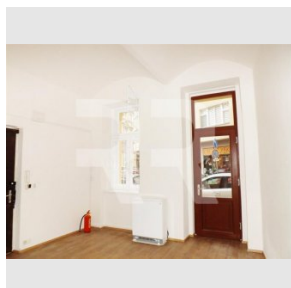

Nabízíme exkluzivně k pronájmu jednu přízemní místnost s přímým vstupem z ulice v historickém centru Prahy. K dispozici ihned. Jedná se o prostor k podnikání kolaudovaný jako cestovní kancelář, který se nachází v přízemí historického činžovního domu na rohu ulic Opatovická a Křemencová. Místnost má nové vstupní dveře z ulice a jedno okno do ulice s vnitřní mříží. Do místnosti je ještě další vchod domem. Vytápění je el. akumulacími kamny. Na podlaze je plovoucí podlaha, v rohu místnosti je s malá kuchyňská linka. WC pouze pro tento prostor je na chodbě domu asi 5 metrů od dveří. Poslední využití byla půjčovna el. koloběžek a před tím prodejní galerie výtvarného umění. Po dobu nájmu si lze přihlásit sídlo firmy. V domě jsou ještě dva další obchody - prodejna suvenýrů a potraviny - večerka. K ceně za nájem je třeba připočítat poplatky za služby 500 Kč/měs. (vodné stočné, úklid a osvětlení domu) + elektřina, kterou si nájemce přihlašuje na sebe. Vratná kauce 12 000 Kč, odměna RK 1/2 nájmu.