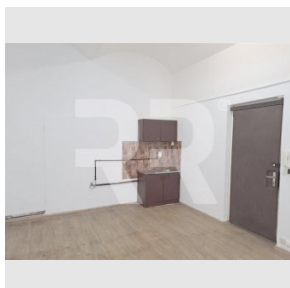

Nabízíme exkluzivně k pronájmu jednu přízemní místnost s přímým vstupem z ulice v historickém centru Prahy. K dispozici ihned. Jedná se o prostor k podnikání kolaudovaný jako cestovní kancelář, který se nachází v přízemí historického činžovního domu na rohu ulic Opatovická a Křemencová. Místnost má nové vstupní dveře z ulice a jedno okno do ulice s vnitřní mříží. Do místnosti je ještě další vchod domem. Vytápění je el. akumulacími kamny. Na podlaze je plovoucí podlaha, v rohu místnosti je s malá kuchyňská linka. WC pouze pro tento prostor je na chodbě domu asi 5 metrů od dveří. Poslední využití byla půjčovna el. koloběžek a před tím prodejní galerie výtvarného umění. Po dobu nájmu si lze přihlásit sídlo firmy. V domě jsou ještě dva další obchody - prodejna suvenýrů a potraviny - večerka. K ceně za nájem je třeba připočítat poplatky za služby 500 Kč/měs. (vodné stočné, úklid a osvětlení domu) + elektřina, kterou si nájemce přihlašuje na sebe. Vratná kauce 12 000 Kč, odměna RK 1/2 nájmu.