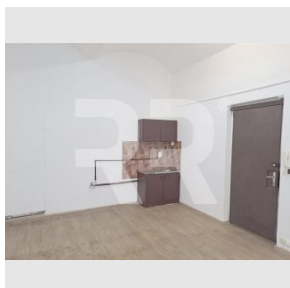

Pronájem obchodního prostoru 18 m² se vstupem z ulice, Opatovická, Praha 1 - Nové Město

Pronájem

Cena: 10.000 Kč/měsíc

+ služby 500 Kč měs. + elektřina + kauce
12 000 Kč + odměna RK 1/2 nájmu.

Poplatky, služby: 500 Kč/měsíc

Číslo zakázky: pron-np00422

Stav: Realizováno

Volný od: ihned

Stav objektu: Po rekonstrukci

Kraj: Hlavní město
Praha

Obec: Praha

Užitná plocha: 18 m²

Podlaží: Přízemí

www.recoreal.cz

Nabízíme exkluzivně k pronájmu jednu přízemní místnost s přímým vstupem z ulice v historickém centru Prahy. K dispozici ihned. Jedná se o prostor k podnikání kolaudovaný jako cestovní kancelář, který se nachází v přízemí historického činžovního domu na rohu ulic Opatovická a Křemencová. Místnost má nové vstupní dveře z ulice a jedno okno do ulice s vnitřní mříží. Do místnosti je ještě další vchod domem. Vytápění je el. akumulací kamny. Na podlaze je plovoucí podlaha, v rohu místnosti je s malá kuchyňská linka. WC pouze pro tento prostor je na chodbě domu asi 5 metrů od dveří. Poslední využití byla půjčovna el. koloběžek a před tím prodejní galerie výtvarného umění. Po dobu nájmu si lze přihlásit sídlo firmy. V domě jsou ještě dva další obchody - prodejna suvenýrů a potraviny - večerka. K ceně za nájem je třeba připočítat poplatky za služby 500 Kč/měs. (vodné stočné, úklid a osvětlení domu) + elektřina, kterou si nájemce přihlašuje na sebe. Vratná kauce 12 000 Kč, odměna RK 1/2 nájmu.

Vybavení:

Parkování:

Venkovní veřejné

Kabelovka:

Ne