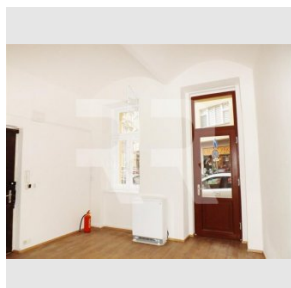

Pronájem obchodního prostoru 18 m² se vstupem z ulice, Opatovická, Praha 1 - Nové Město

Pronájem

Cena: 10.000 Kč/měsíc

+ služby 500 Kč měs. + elektřina + kauce
12 000 Kč + odměna RK 1/2 nájmu.

Poplatky, služby: 500 Kč/měsíc

Číslo zakázky: pron-np00422

Stav: Realizováno

Volný od: ihned

Stav objektu: Po rekonstrukci

Kraj: Hlavní město
Praha

Obec: Praha

Užitná plocha: 18 m²

Podlaží: Přízemí

www.recoreal.cz

Nabízíme exkluzivně k pronájmu jednu přízemní místnost s přímým vstupem z ulice v historickém centru Prahy. K dispozici ihned. Jedná se o prostor k podnikání kolaudovaný jako cestovní kancelář, který se nachází v přízemí historického činžovního domu na rohu ulic Opatovická a Křemencová. Místnost má nové vstupní dveře z ulice a jedno okno do ulice s vnitřní mříží. Do místnosti je ještě další vchod domem. Vytápění je el. akumulací kamny. Na podlaze je plovoucí podlaha, v rohu místnosti je s malá kuchyňská linka. WC pouze pro tento prostor je na chodbě domu asi 5 metrů od dveří. Poslední využití byla půjčovna el. koloběžek a před tím prodejní galerie výtvarného umění. Po dobu nájmu si lze přihlásit sídlo firmy. V domě jsou ještě dva další obchody - prodejna suvenýrů a potraviny - večerka. K ceně za nájem je třeba připočítat poplatky za služby 500 Kč/měs. (vodné stočné, úklid a osvětlení domu) + elektřina, kterou si nájemce přihlašuje na sebe. Vratná kauce 12 000 Kč, odměna RK 1/2 nájmu.

Vybavení:

Parkování:

Venkovní veřejné

Kabelovka:

Ne