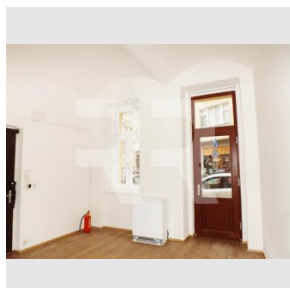

Nabízíme exkluzivně k pronájmu jednu přízemní místnost s přímým vstupem z ulice v historickém centru Prahy. K dispozici ihned. Jedná se o prostor k podnikání kolaudovaný jako cestovní kancelář, který se nachází v přízemí historického činžovního domu na rohu ulic Opatovická a Křemencová. Místnost má nové vstupní dveře z ulice a jedno okno do ulice s vnitřní mříží. Do místnosti je ještě další vchod domem. Vytápění je el. akumulacími kamny. Na podlaze je plovoucí podlaha, v rohu místnosti je s malá kuchyňská linka. WC pouze pro tento prostor je na chodbě domu asi 5 metrů od dveří. Poslední využití byla půjčovna el. koloběžek a před tím prodejní galerie výtvarného umění. Po dobu nájmu si lze přihlásit sídlo firmy. V domě jsou ještě dva další obchody - prodejna suvenýrů a potraviny - večerka. K ceně za nájem je třeba připočítat poplatky za služby 500 Kč/měs. (vodné stočné, úklid a osvětlení domu) + elektřina, kterou si nájemce přihlašuje na sebe. Vratná kauce 12 000 Kč, odměna RK 1/2 nájmu.