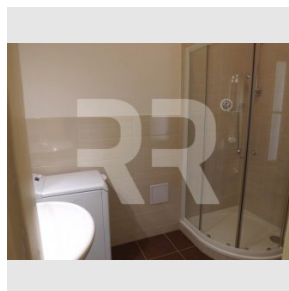

Pronájem částečně zařízeného bytu 1+1 s balkonem, 58 m², Praha 3 - Žižkov, Ohrada

Pronájem

Cena: 13.600 Kč/měsíc

+ služby 500 Kč/os/měs.+ energie 4.500 Kč + kauce 15.000 Kč + odměna RK jen 1/2 nájmu.

Poplatky, služby:	500 Kč/měsíc
Číslo zakázky:	pron-byt00822
Stav:	Realizováno
Plocha:	58 m²
Volný od:	ihned
Stav objektu:	Po rekonstrukci
Velikost bytu:	1+1 m²
Kraj:	Hlavní město Praha
Obec:	Praha
Užitná plocha:	58 m²
Podlaží:	4. patro

www.recoreal.cz

Nabízíme exkluzivně k pronájmu tichý a světlý byt s malým balkonem po rekonstrukci ve 4. patře cihlového činžovního domu z třicátých let minulého století s výtahem. Dům je rovněž rekonstruovaný a udržovaný. Z bytu je pěkný výhled do klidné ulice se vzrostlými stromy. Vybavení bytu: rohová kuchyňská linka, sporák, myčka a lednice, v koupelně je pračka, šatní skříň v předsíni, nové bezpečnostní dveře. Koupelna je se sprchovým koutem, samostatné WC. Vlastní ústřední topení (plynový kotel). Nová okna, zachovalé některé původní detaily (repasované dveře). Dispozice bytu: velká předsíň se vstupem na balkon. Z předsíně se vstupuje do všech místností v bytě. Balkon a okna jsou situována na jihozápad. Výborná dopravní dostupnost MHD - za rohem zastávky tramvají, autobusů Ohrada, nedaleko je stanice metra A Želivského. V místě je spousta obchodů, restaurací, kino, přes ulici vstup do jednoho z největších pražských parků - Vítkova. Majitel dává přednost klidnému nájemci bez domácích mazlíčků -max. 2 osoby. K nájmu je třeba připočíst 500,-Kč měsíčně na osobu jako zálohu na vodu, popelnice a výtah + zálohy na elektřinu a plyn, které jsou 4.500,-Kč za měsíc. Kauce 15.tis. Kč, odměna RK 1/2 nájmu. Prohlídky jsou možné od 16.5.2022.

Vybavení:

Sklep:	Ne	Vytápění:	Lokální plynové
Výtah:	Ano	Zařízení nábytkem:	Částečně zařízeno
Parkování:	Není	Balkón:	Ano
Lodžie:	Ne	Kabelovka:	Ne
Terasa:	Ne