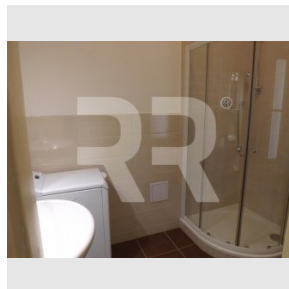

Pronájem částečně zařízeného bytu 1+1 s balkonem, 58 m², Praha 3 - Žižkov, Ohrada

Pronájem

Cena: 13.600 Kč/měsíc

+ služby 500 Kč/os/měs.+ energie 4.500 Kč + kauce 15.000 Kč + odměna RK jen 1/2 nájmu.

Poplatky, služby:	500 Kč/měsíc
Číslo zakázky:	pron-byt00822
Stav:	Realizováno
Plocha:	58 m²
Volný od:	ihned
Stav objektu:	Po rekonstrukci
Velikost bytu:	1+1 m²
Kraj:	Hlavní město Praha
Obec:	Praha
Užitná plocha:	58 m²
Podlaží:	4. patro

www.recoreal.cz

Nabízíme exkluzivně k pronájmu tichý a světlý byt s malým balkonem po rekonstrukci ve 4. patře cihlového činžovního domu z třicátých let minulého století s výtahem. Dům je rovněž rekonstruovaný a udržovaný. Z bytu je pěkný výhled do klidné ulice se vzrostlými stromy. Vybavení bytu: rohová kuchyňská linka, sporák, myčka a lednice, v koupelně je pračka, šatní skříň v předsíni, nové bezpečnostní dveře. Koupelna je se sprchovým koutem, samostatné WC. Vlastní ústřední topení (plynový kotel). Nová okna, zachovalé některé původní detaily (repasované dveře). Dispozice bytu: velká předsíň se vstupem na balkon. Z předsíně se vstupuje do všech místností v bytě. Balkon a okna jsou situována na jihozápad. Výborná dopravní dostupnost MHD - za rohem zastávky tramvají, autobusů Ohrada, nedaleko je stanice metra A Želivského. V místě je spousta obchodů, restaurací, kino, přes ulici vstup do jednoho z největších pražských parků - Vítkova. Majitel dává přednost klidnému nájemci bez domácích mazlíčků -max. 2 osoby. K nájmu je třeba připočíst 500,-Kč měsíčně na osobu jako zálohu na vodu, popelnice a výtah + zálohy na elektřinu a plyn, které jsou 4.500,-Kč za měsíc. Kauce 15.tis. Kč, odměna RK 1/2 nájmu. Prohlídky jsou možné od 16.5.2022.

Vybavení:

Sklep:	Ne	Vytápění:	Lokální plynové
Výtah:	Ano	Zařízení nábytkem:	Částečně zařízeno
Parkování:	Není	Balkón:	Ano
Lodžie:	Ne	Kabelovka:	Ne
Terasa:	Ne