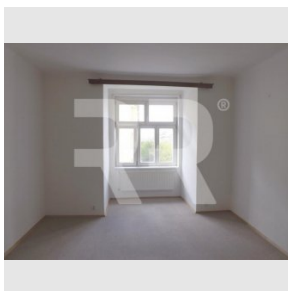

Pronájem částečně zařízeného bytu 1+1 s balkonem, 58 m², Praha 3 - Žižkov, Ohrada

Pronájem

Cena: 13.600 Kč/měsíc

+ služby 500 Kč/os/měs.+ energie 4.500 Kč + kauce 15.000 Kč + odměna RK jen 1/2 nájmu.

Poplatky, služby:	500 Kč/měsíc
Číslo zakázky:	pron-byt00822
Stav:	Realizováno
Plocha:	58 m²
Volný od:	ihned
Stav objektu:	Po rekonstrukci
Velikost bytu:	1+1 m²
Kraj:	Hlavní město Praha
Obec:	Praha
Užitná plocha:	58 m²
Podlaží:	4. patro

www.recoreal.cz

Nabízíme exkluzivně k pronájmu tichý a světlý byt s malým balkonem po rekonstrukci ve 4. patře cihlového činžovního domu z třicátých let minulého století s výtahem. Dům je rovněž rekonstruovaný a udržovaný. Z bytu je pěkný výhled do klidné ulice se vzrostlými stromy. Vybavení bytu: rohová kuchyňská linka, sporák, myčka a lednice, v koupelně je pračka, šatní skříň v předsíni, nové bezpečnostní dveře. Koupelna je se sprchovým koutem, samostatné WC. Vlastní ústřední topení (plynový kotel). Nová okna, zachovalé některé původní detaily (repasované dveře). Dispozice bytu: velká předsíň se vstupem na balkon. Z předsíně se vstupuje do všech místností v bytě. Balkon a okna jsou situována na jihozápad. Výborná dopravní dostupnost MHD - za rohem zastávky tramvají, autobusů Ohrada, nedaleko je stanice metra A Želivského. V místě je spousta obchodů, restaurací, kino, přes ulici vstup do jednoho z největších pražských parků - Vítkova. Majitel dává přednost klidnému nájemci bez domácích mazlíčků -max. 2 osoby. K nájmu je třeba připočíst 500,-Kč měsíčně na osobu jako zálohu na vodu, popelnice a výtah + zálohy na elektřinu a plyn, které jsou 4.500,-Kč za měsíc. Kauce 15.tis. Kč, odměna RK 1/2 nájmu. Prohlídky jsou možné od 16.5.2022.

Vybavení:

Sklep:	Ne	Vytápění:	Lokální plynové
Výtah:	Ano	Zařízení nábytkem:	Částečně zařízeno
Parkování:	Není	Balkón:	Ano
Lodžie:	Ne	Kabelovka:	Ne
Terasa:	Ne