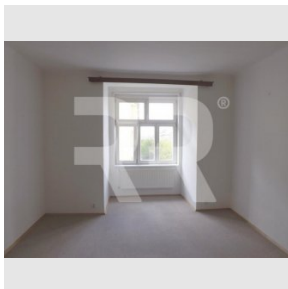

Pronájem částečně zařízeného bytu 1+1 s balkonem, 58 m², Praha 3 - Žižkov, Ohrada

Pronájem

Cena: 13.600 Kč/měsíc

+ služby 500 Kč/os/měs.+ energie 4.500 Kč + kauce 15.000 Kč + odměna RK jen 1/2 nájmu.

Poplatky, služby:	500 Kč/měsíc
Číslo zakázky:	pron-byt00822
Stav:	Realizováno
Plocha:	58 m²
Volný od:	ihned
Stav objektu:	Po rekonstrukci
Velikost bytu:	1+1 m²
Kraj:	Hlavní město Praha
Obec:	Praha
Užitná plocha:	58 m²
Podlaží:	4. patro

www.recoreal.cz

Nabízíme exkluzivně k pronájmu tichý a světlý byt s malým balkonem po rekonstrukci ve 4. patře cihlového činžovního domu z třicátých let minulého století s výtahem. Dům je rovněž rekonstruovaný a udržovaný. Z bytu je pěkný výhled do klidné ulice se vzrostlými stromy. Vybavení bytu: rohová kuchyňská linka, sporák, myčka a lednice, v koupelně je pračka, šatní skříň v předsíni, nové bezpečnostní dveře. Koupelna je se sprchovým koutem, samostatné WC. Vlastní ústřední topení (plynový kotel). Nová okna, zachovalé některé původní detaily (repasované dveře). Dispozice bytu: velká předsíň se vstupem na balkon. Z předsíně se vstupuje do všech místností v bytě. Balkon a okna jsou situována na jihozápad. Výborná dopravní dostupnost MHD - za rohem zastávky tramvají, autobusů Ohrada, nedaleko je stanice metra A Želivského. V místě je spousta obchodů, restaurací, kino, přes ulici vstup do jednoho z největších pražských parků - Vítkova. Majitel dává přednost klidnému nájemci bez domácích mazlíčků -max. 2 osoby. K nájmu je třeba připočíst 500,-Kč měsíčně na osobu jako zálohu na vodu, popelnice a výtah + zálohy na elektřinu a plyn, které jsou 4.500,-Kč za měsíc. Kauce 15.tis. Kč, odměna RK 1/2 nájmu. Prohlídky jsou možné od 16.5.2022.

Vybavení:

Sklep:	Ne	Vytápění:	Lokální plynové
Výtah:	Ano	Zařízení nábytkem:	Částečně zařízeno
Parkování:	Není	Balkón:	Ano
Lodžie:	Ne	Kabelovka:	Ne
Terasa:	Ne