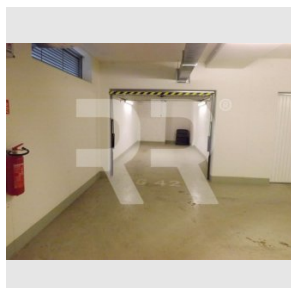

Pronájem garáže poblíž stanice metra Zličín

Pronájem

Cena: 3.100 Kč/měsíc

Číslo zakázky: pron-ost00122

Stav: Realizováno

Volný od: ihned

Stav objektu: Novostavba

Kraj: Hlavní město Praha

Obec: Praha

Užitná plocha: 18.6 m²

www.recoreal.cz

K pronájmu nabízíme garáž v podzemních garážích novostavby v ulici Do zahrádek I. Podzemní garáže mají dálkové ovládání vjezdu a garáž je zabezpečena roletou. Cena 3100,-Kč za měsíc. Bez poplatku pro RK.

Vybavení: