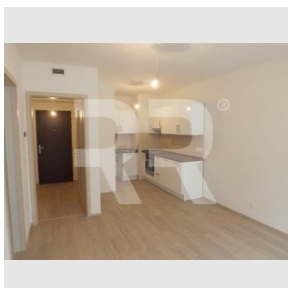

Pronájem bytu 2+kk/B v novostavbě poblíž stanice metra B Zličín

Pronájem

Cena: 13.600 Kč/měsíc

+ poplatky + elektřina + kauce 20tis. ,
provize RK ve výši 1/2 měsíčního nájmu.

Poplatky, služby: 2600 Kč/měsíc

Číslo zakázky: pron-byt03421

Stav: Realizováno

Plocha: 47 m²

Stav objektu: Novostavba

Velikost bytu: 2+kk m²

Kraj: Hlavní město Praha

Obec: Praha

Zastavená plocha: 2745 m²

Užitná plocha: 53 m²

Podlaží: 1. patro

www.recoreal.cz

K pronájmu nabízíme byt v novostavbě kolaudované letošního roku. Dům je max. 5 minut chůze od stanice metra B Zličín a dobře dostupné je i obchodní centrum Metropole Zličín. Dispozice bytu: obývací pokoj s kuch. koutem a vstupem do dalšího pokoje a na balkon. Koupelna je se sprchovým koutem. Kuchyňská linka bude dovybavena myčkou a do bytu budou dodány osvětlovací tělesa. Na oknech jsou venkovní žaluzie a nad okny garnýže. Byt je v případě dohody možno dovybavit lednicí a pračkou. Majitelé dávají přednost dlouhodobému nájemci bez domácích mazlíčků. Zálohy na poplatky za služby (voda, teplo, popelnice, úklid domu a výtah) v případě jedné oby 2.600,-Kč/měsíc. Za další osobu + 500,-Kč. Elektřinu si nájemce převádí na sebe a hradí zvlášť. Kauce 20tis., provize RK 1/2 nájmu.

Vybavení:

Sklep:	Ne	Voda:	Vodovod
Výtah:	Ano	Parkování:	Venkovní veřejné
Balkón:	Ano	Lodžie:	Ne
Terasa:	Ne