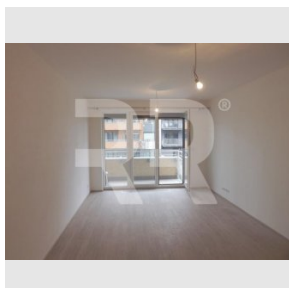

Pronájem bytu 2+kk/B v novostavbě poblíž stanice metra B Zličín

Pronájem
Cena: 13.600 Kč/měsíc

 + poplatky + elektřina + kauce 20tis. ,
 provize RK ve výši 1/2 měsíčního nájmu.

Poplatky, služby: 2600 Kč/měsíc

www.recoreal.cz

K pronájmu nabízíme byt v novostavbě kolaudované letošního roku. Dům je max. 5 minut chůze od stanice metra B Zličín a dobře dostupné je i obchodní centrum Metropole Zličín. Dispozice bytu: obývací pokoj s kuch. koutem a vstupem do dalšího pokoje a na balkon. Koupelna je se sprchovým koutem. Kuchyňská linka bude dovybavena myčkou a do bytu budou dodány osvětlovací tělesa. Na oknech jsou venkovní žaluzie a nad okny garnýže. Byt je v případě dohody možno dovybavit lednicí a pračkou. Majitelé dávají přednost dlouhodobému nájemci bez domácích mazlíčků. Zálohy na poplatky za služby (voda, teplo, popelnice, úklid domu a výtah) v případě jedné oby 2.600,-Kč/měsíc. Za další osobu + 500,-Kč. Elektřinu si nájemce převádí na sebe a hradí zvlášť. Kauce 20tis., provize RK 1/2 nájmu.