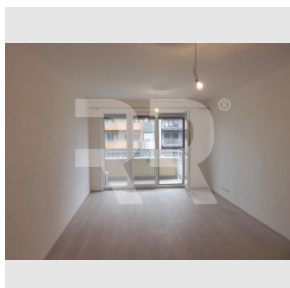

Pronájem bytu 2+kk/B v novostavbě poblíž stanice metra B Zličín

Pronájem
Cena: 13.600 Kč/měsíc

 + poplatky + elektřina + kauce 20tis. ,
 provize RK ve výši 1/2 měsíčního nájmu.

Poplatky, služby: 2600 Kč/měsíc

www.recoreal.cz

K pronájmu nabízíme byt v novostavbě kolaudované letošního roku. Dům je max. 5 minut chůze od stanice metra B Zličín a dobře dostupné je i obchodní centrum Metropole Zličín. Dispozice bytu: obývací pokoj s kuch. koutem a vstupem do dalšího pokoje a na balkon. Koupelna je se sprchovým koutem. Kuchyňská linka bude dovybavena myčkou a do bytu budou dodány osvětlovací tělesa. Na oknech jsou venkovní žaluzie a nad okny garnyže. Byt je v případě dohody možno dovybavit lednicí a pračkou. Majitelé dávají přednost dlouhodobému nájemci bez domácích mazlíčků. Zálohy na poplatky za služby (voda, teplo, popelnice, úklid domu a výtah) v případě jedné oby 2.600,-Kč/měsíc. Za další osobu + 500,-Kč. Elektřinu si nájemce převádí na sebe a hradí zvlášť. Kauce 20tis., provize RK 1/2 nájmu.