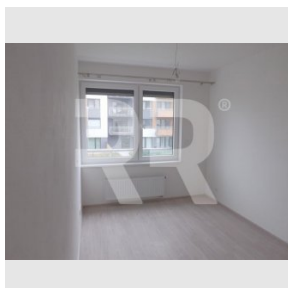

Pronájem bytu 2+kk/B v novostavbě poblíž stanice metra B Zličín

Pronájem
Cena: 13.600 Kč/měsíc

 + poplatky + elektřina + kauce 20tis. ,
 provize RK ve výši 1/2 měsíčního nájmu.

Poplatky, služby: 2600 Kč/měsíc

www.recoreal.cz

K pronájmu nabízíme byt v novostavbě kolaudované letošního roku. Dům je max. 5 minut chůze od stanice metra B Zličín a dobře dostupné je i obchodní centrum Metropole Zličín. Dispozice bytu: obývací pokoj s kuch. koutem a vstupem do dalšího pokoje a na balkon. Koupelna je se sprchovým koutem. Kuchyňská linka bude dovybavena myčkou a do bytu budou dodány osvětlovací tělesa. Na oknech jsou venkovní žaluzie a nad okny garnyže. Byt je v případě dohody možno dovybavit lednicí a pračkou. Majitelé dávají přednost dlouhodobému nájemci bez domácích mazlíčků. Zálohy na poplatky za služby (voda, teplo, popelnice, úklid domu a výtah) v případě jedné oby 2.600,-Kč/měsíc. Za další osobu + 500,-Kč. Elektřinu si nájemce převádí na sebe a hradí zvlášť. Kauce 20tis., provize RK 1/2 nájmu.