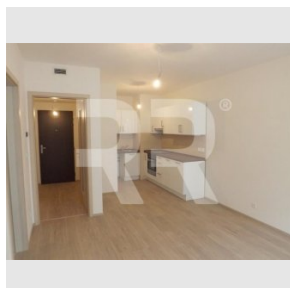

Pronájem bytu 2+kk/B v novostavbě poblíž stanice metra B Zličín

Pronájem

Cena: 13.600 Kč/měsíc

+ poplatky + elektřina + kauce 20tis. ,
provize RK ve výši 1/2 měsíčního nájmu.

Poplatky, služby: 2600 Kč/měsíc

Číslo zakázky: pron-byt03421

Stav: Realizováno

Plocha: 47 m²

Stav objektu: Novostavba

Velikost bytu: 2+kk m²

Kraj: Hlavní město
Praha

Obec: Praha

Zastavená plocha: 2745 m²

Užitná plocha: 53 m²

Podlaží: 1. patro

www.recoreal.cz

K pronájmu nabízíme byt v novostavbě kolaudované letošního roku. Dům je max. 5 minut chůze od stanice metra B Zličín a dobře dostupné je i obchodní centrum Metropole Zličín. Dispozice bytu: obývací pokoj s kuch. koutem a vstupem do dalšího pokoje a na balkon. Koupelna je se sprchovým koutem. Kuchyňská linka bude dovybavena myčkou a do bytu budou dodány osvětlovací tělesa. Na oknech jsou venkovní žaluzie a nad okny garnýže. Byt je v případě dohody možno dovybavit lednicí a pračkou. Majitelé dávají přednost dlouhodobému nájemci bez domácích mazlíčků. Zálohy na poplatky za služby (voda, teplo, popelnice, úklid domu a výtah) v případě jedné oby 2.600,-Kč/měsíc. Za další osobu + 500,-Kč. Elektřinu si nájemce převádí na sebe a hradí zvlášť. Kauce 20tis., provize RK 1/2 nájmu.

Vybavení:

Sklep:	Ne	Voda:	Vodovod
Výtah:	Ano	Parkování:	Venkovní veřejné
Balkón:	Ano	Lodžie:	Ne
Terasa:	Ne