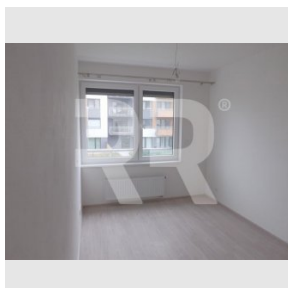

Pronájem bytu 2+kk/B v novostavbě poblíž stanice metra B Zličín

Pronájem
Cena: 13.600 Kč/měsíc

 + poplatky + elektřina + kauce 20tis. ,
 provize RK ve výši 1/2 měsíčního nájmu.

Poplatky, služby: 2600 Kč/měsíc

www.recoreal.cz

K pronájmu nabízíme byt v novostavbě kolaudované letošního roku. Dům je max. 5 minut chůze od stanice metra B Zličín a dobře dostupné je i obchodní centrum Metropole Zličín. Dispozice bytu: obývací pokoj s kuch. koutem a vstupem do dalšího pokoje a na balkon. Koupelna je se sprchovým koutem. Kuchyňská linka bude dovybavena myčkou a do bytu budou dodány osvětlovací tělesa. Na oknech jsou venkovní žaluzie a nad okny garnýže. Byt je v případě dohody možno dovybavit lednicí a pračkou. Majitelé dávají přednost dlouhodobému nájemci bez domácích mazlíčků. Zálohy na poplatky za služby (voda, teplo, popelnice, úklid domu a výtah) v případě jedné oby 2.600,-Kč/měsíc. Za další osobu + 500,-Kč. Elektřinu si nájemce převádí na sebe a hradí zvlášť. Kauce 20tis., provize RK 1/2 nájmu.