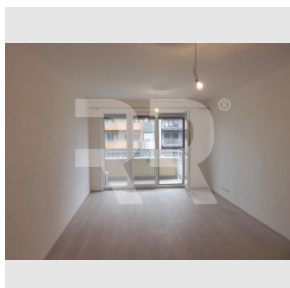

Pronájem bytu 2+kk/B v novostavbě poblíž stanice metra B Zličín

Pronájem
Cena: 13.600 Kč/měsíc

 + poplatky + elektřina + kauce 20tis. ,
 provize RK ve výši 1/2 měsíčního nájmu.

Poplatky, služby: 2600 Kč/měsíc

www.recoreal.cz

K pronájmu nabízíme byt v novostavbě kolaudované letošního roku. Dům je max. 5 minut chůze od stanice metra B Zličín a dobře dostupné je i obchodní centrum Metropole Zličín. Dispozice bytu: obývací pokoj s kuch. koutem a vstupem do dalšího pokoje a na balkon. Koupelna je se sprchovým koutem. Kuchyňská linka bude dovybavena myčkou a do bytu budou dodány osvětlovací tělesa. Na oknech jsou venkovní žaluzie a nad okny garnýže. Byt je v případě dohody možno dovybavit lednicí a pračkou. Majitelé dávají přednost dlouhodobému nájemci bez domácích mazlíčků. Zálohy na poplatky za služby (voda, teplo, popelnice, úklid domu a výtah) v případě jedné oby 2.600,-Kč/měsíc. Za další osobu + 500,-Kč. Elektřinu si nájemce převádí na sebe a hradí zvlášť. Kauce 20tis., provize RK 1/2 nájmu.