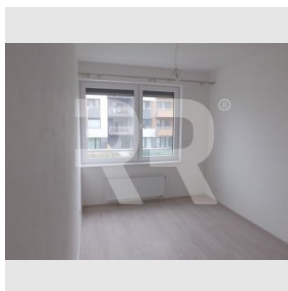

Pronájem bytu 2+kk/B v novostavbě poblíž stanice metra B Zličín

Pronájem
Cena: 13.600 Kč/měsíc

 + poplatky + elektřina + kauce 20tis. ,
 provize RK ve výši 1/2 měsíčního nájmu.

Poplatky, služby: 2600 Kč/měsíc

www.recoreal.cz

K pronájmu nabízíme byt v novostavbě kolaudované letošního roku. Dům je max. 5 minut chůze od stanice metra B Zličín a dobře dostupné je i obchodní centrum Metropole Zličín. Dispozice bytu: obývací pokoj s kuch. koutem a vstupem do dalšího pokoje a na balkon. Koupelna je se sprchovým koutem. Kuchyňská linka bude dovybavena myčkou a do bytu budou dodány osvětlovací tělesa. Na oknech jsou venkovní žaluzie a nad okny garnýže. Byt je v případě dohody možno dovybavit lednicí a pračkou. Majitelé dávají přednost dlouhodobému nájemci bez domácích mazlíčků. Zálohy na poplatky za služby (voda, teplo, popelnice, úklid domu a výtah) v případě jedné oby 2.600,-Kč/měsíc. Za další osobu + 500,-Kč. Elektřinu si nájemce převádí na sebe a hradí zvlášť. Kauce 20tis., provize RK 1/2 nájmu.