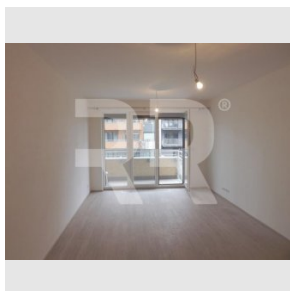

Pronájem bytu 2+kk/B v novostavbě poblíž stanice metra B Zličín

Pronájem
Cena: 13.600 Kč/měsíc

 + poplatky + elektřina + kauce 20tis. ,
 provize RK ve výši 1/2 měsíčního nájmu.

Poplatky, služby: 2600 Kč/měsíc

www.recoreal.cz

K pronájmu nabízíme byt v novostavbě kolaudované letošního roku. Dům je max. 5 minut chůze od stanice metra B Zličín a dobře dostupné je i obchodní centrum Metropole Zličín. Dispozice bytu: obývací pokoj s kuch. koutem a vstupem do dalšího pokoje a na balkon. Koupelna je se sprchovým koutem. Kuchyňská linka bude dovybavena myčkou a do bytu budou dodány osvětlovací tělesa. Na oknech jsou venkovní žaluzie a nad okny garnýže. Byt je v případě dohody možno dovybavit lednicí a pračkou. Majitelé dávají přednost dlouhodobému nájemci bez domácích mazlíčků. Zálohy na poplatky za služby (voda, teplo, popelnice, úklid domu a výtah) v případě jedné oby 2.600,-Kč/měsíc. Za další osobu + 500,-Kč. Elektřinu si nájemce převádí na sebe a hradí zvlášť. Kauce 20tis., provize RK 1/2 nájmu.