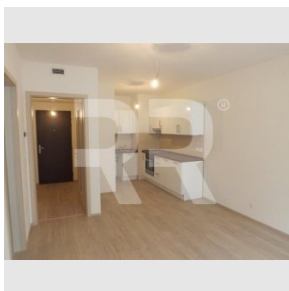

Pronájem bytu 2+kk/B v novostavbě poblíž stanice metra B Zličín

Pronájem

Cena: 13.600 Kč/měsíc

+ poplatky + elektřina + kauce 20tis. ,
provize RK ve výši 1/2 měsíčního nájmu.

Poplatky, služby: 2600 Kč/měsíc

Číslo zakázky: pron-byt03421

Stav: Realizováno

Plocha: 47 m²

Stav objektu: Novostavba

Velikost bytu: 2+kk m²

Kraj: Hlavní město
Praha

Obec: Praha

Zastavená plocha: 2745 m²

Užitná plocha: 53 m²

Podlaží: 1. patro

www.recoreal.cz

K pronájmu nabízíme byt v novostavbě kolaudované letošního roku. Dům je max. 5 minut chůze od stanice metra B Zličín a dobře dostupné je i obchodní centrum Metropole Zličín. Dispozice bytu: obývací pokoj s kuch. koutem a vstupem do dalšího pokoje a na balkon. Koupelna je se sprchovým koutem. Kuchyňská linka bude dovybavena myčkou a do bytu budou dodány osvětlovací tělesa. Na oknech jsou venkovní žaluzie a nad okny garnýže. Byt je v případě dohody možno dovybavit lednicí a pračkou. Majitelé dávají přednost dlouhodobému nájemci bez domácích mazlíčků. Zálohy na poplatky za služby (voda, teplo, popelnice, úklid domu a výtah) v případě jedné oby 2.600,-Kč/měsíc. Za další osobu + 500,-Kč. Elektřinu si nájemce převádí na sebe a hradí zvlášť. Kauce 20tis., provize RK 1/2 nájmu.

Vybavení:

Sklep:	Ne	Voda:	Vodovod
Výtah:	Ano	Parkování:	Venkovní veřejné
Balkón:	Ano	Lodžie:	Ne
Terasa:	Ne