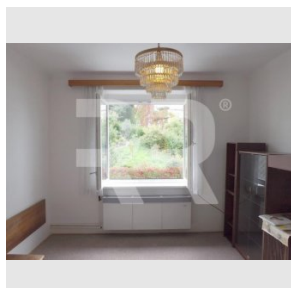

Stav: Realizováno

Plocha: 54 m²
Stav objektu: Dobrý

Velikost bytu: 2+1 m²
Kraj: Hlavní město Praha

Obec: Praha

Podlaží: 1. patro

www.recoreal.cz

Klidné a slunné bydlení v bytě 2+1 v 1. patře vily se třemi byty v Podolí. Výměra bytu je 54 m². Oba pokoje mají samostatný vchod z předsíně. V každém z pokojů je šatní skříň. V kuchyni je menší kuchyňská linka, sporák a vstup do spíže. Koupelna je s vanou, WC je samostatné. Vytápění je ÚT a zajišťuje jej letos dodaný nový plynový kondenzační kotel ústředního vytápění, který je jen pro tento byt. V domě byla letošního roku vyměněna okna za nová kvalitní dřevěná Eurookna, která v kombinaci s novým kotlem zajistí nízké náklady na vytápění. Byt je svojí dispozicí vhodný i pro 2 nezávislé osoby. Z oken je krásný výhled buď na zahrady protějších vil a na Kavčí Hory. K atraktivitě kromě místa přispívá i možnost užívání zahradního sezení. Majitelé domu dávají přednost klidným nájemcům (max. dvě osoby) bez domácích mazlíčků. Byt je možno dle dohody dovybavit nábytkem, pračkou a starší ledničkou. K ceně nájmu je třeba připočítat zálohy na vodné a popelnice, které jsou 400,-Kč/osoba/ měsíc a elektřinu a plyn, které si nájemce převádí na sebe. Kauce 15.000,-Kč. Odměna RK ve výši 1/2 nájmu.