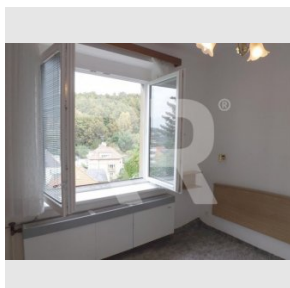

Stav: Realizováno

Plocha: 54 m²
Stav objektu: Dobrý

Velikost bytu: 2+1 m²
Kraj: Hlavní město Praha

Obec: Praha

Podlaží: 1. patro

www.recoreal.cz

Klidné a slunné bydlení v bytě 2+1 v 1. patře vily se třemi byty v Podolí. Výměra bytu je 54 m². Oba pokoje mají samostatný vchod z předsíně. V každém z pokojů je šatní skříň. V kuchyni je menší kuchyňská linka, sporák a vstup do spíže. Koupelna je s vanou, WC je samostatné. Vytápění je ÚT a zajišťuje jej letos dodaný nový plynový kondenzační kotel ústředního vytápění, který je jen pro tento byt. V domě byla letošního roku vyměněna okna za nová kvalitní dřevěná Eurookna, která v kombinaci s novým kotlem zajistí nízké náklady na vytápění. Byt je svojí dispozicí vhodný i pro 2 nezávislé osoby. Z oken je krásný výhled buď na zahrady protějších vil a na Kavčí Hory. K atraktivitě kromě místa přispívá i možnost užívání zahradního sezení. Majitelé domu dávají přednost klidným nájemcům (max. dvě osoby) bez domácích mazlíčků. Byt je možno dle dohody dovybavit nábytkem, pračkou a starší ledničkou. K ceně nájmu je třeba připočítat zálohy na vodné a popelnice, které jsou 400,-Kč/osoba/ měsíc a elektřinu a plyn, které si nájemce převádí na sebe. Kauce 15.000,-Kč. Odměna RK ve výši 1/2 nájmu.