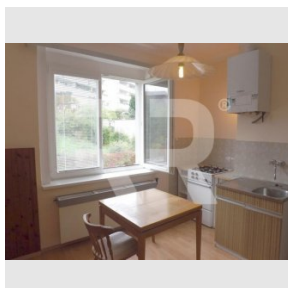

Stav: Realizováno

Plocha: 54 m²
Stav objektu: Dobrý

Velikost bytu: 2+1 m²
Kraj: Hlavní město Praha

Obec: Praha

Podlaží: 1. patro

www.recoreal.cz

Klidné a slunné bydlení v bytě 2+1 v 1. patře vily se třemi byty v Podolí. Výměra bytu je 54 m². Oba pokoje mají samostatný vchod z předsíně. V každém z pokojů je šatní skříň. V kuchyni je menší kuchyňská linka, sporák a vstup do spíže. Koupelna je s vanou, WC je samostatné. Vytápění je ÚT a zajišťuje jej letos dodaný nový plynový kondenzační kotel ústředního vytápění, který je jen pro tento byt. V domě byla letošního roku vyměněna okna za nová kvalitní dřevěná Eurookna, která v kombinaci s novým kotlem zajistí nízké náklady na vytápění. Byt je svojí dispozicí vhodný i pro 2 nezávislé osoby. Z oken je krásný výhled buď na zahrady protějších vil a na Kavčí Hory. K atraktivitě kromě místa přispívá i možnost užívání zahradního sezení. Majitelé domu dávají přednost klidným nájemcům (max. dvě osoby) bez domácích mazlíčků. Byt je možno dle dohody dovybavit nábytkem, pračkou a starší ledničkou. K ceně nájmu je třeba připočítat zálohy na vodné a popelnice, které jsou 400,-Kč/osoba/ měsíc a elektřinu a plyn, které si nájemce převádí na sebe. Kauce 15.000,-Kč. Odměna RK ve výši 1/2 nájmu.