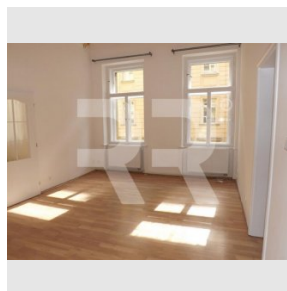

Číslo zakázky: pron-byt02321

Stav: Realizováno

Plocha: 74 m²
Stav objektu: Velmi dobrý

Velikost bytu: 2+1 m²
Kraj: Hlavní město
 Praha

Obec: Praha

Užitná plocha: 74 m²
Podlaží: 2. patro

www.recoreal.cz

Nabízíme k pronájmu pěkný, prostorný a světlý byt s menším balkonem v historickém domě. Atraktivní adresa blízko nábřeží a Národního divadla. Byt se nachází se ve 2. patře činžovního domu bez výtahu a je k dispozici ihned. V bytě jsou částečně dochované původní prvky (kazetové parkety, štuky na stropě, okna s dřevěným obložním). Okna bytu jsou situována na západ. Pěkné bydlení po pár nebo rodinu (max. 3 osoby). Majitel domu upřednostňuje zájemce o dlouhodobé bydlení a bez domácích mazlíčků. Byt není vhodný ke spolubydlení (průchozí pokoje) a nelze ho krátkodobě podnájem. Dispozice: Viz půdorys ve fotogalerii. Vybavení: Kuchyňská linka se skříní na potraviny, lednice s mrazákem, sporák, digestoř a myčka. Velká koupelna je s vanou, WC a pračkou. Vlastní ústřední topení - plynový kotel, který ohřívá i vodu. Lustry a garnyže. K ceně za nájem je třeba připočítat poplatky za služby 600 Kč/os/měs. + energie, které si nájemce přihlašuje na sebe. Kauce 20 000 Kč, odměna RK 1/2 nájmu.