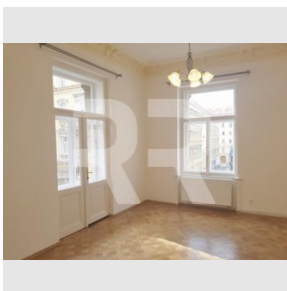

Číslo zakázky: pron-byt02321

Stav: Realizováno

Plocha: 74 m²
Stav objektu: Velmi dobrý

Velikost bytu: 2+1 m²
Kraj: Hlavní město
 Praha

Obec: Praha

Užitná plocha: 74 m²
Podlaží: 2. patro

www.recoreal.cz

Nabízíme k pronájmu pěkný, prostorný a světlý byt s menším balkonem v historickém domě. Atraktivní adresa blízko nábřeží a Národního divadla. Byt se nachází se ve 2. patře činžovního domu bez výtahu a je k dispozici ihned. V bytě jsou částečně dochované původní prvky (kazetové parkety, štuky na stropě, okna s dřevěným obložním). Okna bytu jsou situována na západ. Pěkné bydlení po pár nebo rodinu (max. 3 osoby). Majitel domu upřednostňuje zájemce o dlouhodobé bydlení a bez domácích mazlíčků. Byt není vhodný ke spolubydlení (průchozí pokoje) a nelze ho krátkodobě podnájem. Dispozice: Viz půdorys ve fotogalerii. Vybavení: Kuchyňská linka se skříní na potraviny, lednice s mrazákem, sporák, digestoř a myčka. Velká koupelna je s vanou, WC a pračkou. Vlastní ústřední topení - plynový kotel, který ohřívá i vodu. Lustry a garnyže. K ceně za nájem je třeba připočítat poplatky za služby 600 Kč/os/měs. + energie, které si nájemce přihlašuje na sebe. Kauce 20 000 Kč, odměna RK 1/2 nájmu.