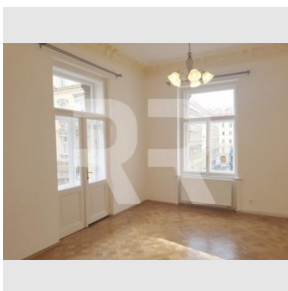

**Obec:** Praha

**Užitná plocha:** 74 m<sup>2</sup>
**Podlaží:** 2. patro

[www.recoreal.cz](http://www.recoreal.cz)

Nabízíme k pronájmu pěkný, prostorný a světlý byt s menším balkonem v historickém domě. Atraktivní adresa blízko nábřeží a Národního divadla. Byt se nachází se ve 2. patře činžovního domu bez výtahu a je k dispozici ihned. V bytě jsou částečně dochované původní prvky (kazetové parkety, štuky na stropě, okna s dřevěným obložním). Okna bytu jsou situována na západ. Pěkné bydlení po pár nebo rodinu (max. 3 osoby). Majitel domu upřednostňuje zájemce o dlouhodobé bydlení a bez domácích mazlíčků. Byt není vhodný ke spolubydlení (průchozí pokoje) a nelze ho krátkodobě podnájemovat. Dispozice: Viz půdorys ve fotogalerii. Vybavení: Kuchyňská linka se skříní na potraviny, lednice s mrazákem, sporák, digestoř a myčka. Velká koupelna je s vanou, WC a pračkou. Vlastní ústřední topení - plynový kotel, který ohřívá i vodu. Lustry a garnyže. K ceně za nájem je třeba připočítat poplatky za služby 600 Kč/os/měs. + energie, které si nájemce přihlašuje na sebe. Kauce 20 000 Kč, odměna RK 1/2 nájmu.