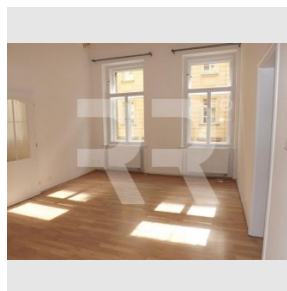

**Obec:** Praha

**Užitná plocha:** 74 m<sup>2</sup>
**Podlaží:** 2. patro

[www.recoreal.cz](http://www.recoreal.cz)

Nabízíme k pronájmu pěkný, prostorný a světlý byt s menším balkonem v historickém domě. Atraktivní adresa blízko nábřeží a Národního divadla. Byt se nachází se ve 2. patře činžovního domu bez výtahu a je k dispozici ihned. V bytě jsou částečně dochované původní prvky (kazetové parkety, štuky na stropě, okna s dřevěným obložním). Okna bytu jsou situována na západ. Pěkné bydlení po pár nebo rodinu (max. 3 osoby). Majitel domu upřednostňuje zájemce o dlouhodobé bydlení a bez domácích mazlíčků. Byt není vhodný ke spolubydlení (průchozí pokoje) a nelze ho krátkodobě podnájemovat. Dispozice: Viz půdorys ve fotogalerii. Vybavení: Kuchyňská linka se skříní na potraviny, lednice s mrazákem, sporák, digestoř a myčka. Velká koupelna je s vanou, WC a pračkou. Vlastní ústřední topení - plynový kotel, který ohřívá i vodu. Lustry a garnyže. K ceně za nájem je třeba připočítat poplatky za služby 600 Kč/os/měs. + energie, které si nájemce přihlašuje na sebe. Kauce 20 000 Kč, odměna RK 1/2 nájmu.