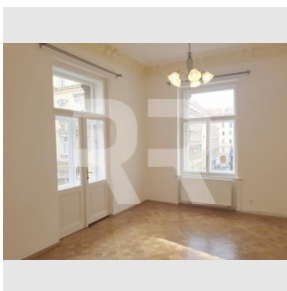

**Obec:** Praha

**Užitná plocha:** 74 m<sup>2</sup>
**Podlaží:** 2. patro

[www.recoreal.cz](http://www.recoreal.cz)

Nabízíme k pronájmu pěkný, prostorný a světlý byt s menším balkonem v historickém domě. Atraktivní adresa blízko nábřeží a Národního divadla. Byt se nachází se ve 2. patře činžovního domu bez výtahu a je k dispozici ihned. V bytě jsou částečně dochované původní prvky (kazetové parkety, štuky na stropě, okna s dřevěným obložním). Okna bytu jsou situována na západ. Pěkné bydlení po pár nebo rodinu (max. 3 osoby). Majitel domu upřednostňuje zájemce o dlouhodobé bydlení a bez domácích mazlíčků. Byt není vhodný ke spolubydlení (průchozí pokoje) a nelze ho krátkodobě podnájem. Dispozice: Viz půdorys ve fotogalerii. Vybavení: Kuchyňská linka se skříní na potraviny, lednice s mrazákem, sporák, digestoř a myčka. Velká koupelna je s vanou, WC a pračkou. Vlastní ústřední topení - plynový kotel, který ohřívá i vodu. Lustry a garnyže. K ceně za nájem je třeba připočítat poplatky za služby 600 Kč/os/měs. + energie, které si nájemce přihlašuje na sebe. Kauce 20 000 Kč, odměna RK 1/2 nájmu.