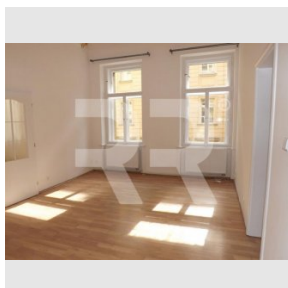

Pronájem nezařízeného bytu 2+1 s balkonem v centru, 74 m², Opatovická, Praha 1 - Nové Město

Pronájem

Cena: 16.800 Kč/měsíc

+ služby 600 Kč/os/měs+ energie + kauce
20 000 Kč + odměna RK jen 1/2 nájmu

Poplatky, služby: 600 Kč/měsíc

Číslo zakázky: pron-byt02321

Stav: Realizováno

Plocha: 74 m²

Stav objektu: Velmi dobrý

Velikost bytu: 2+1 m²

Kraj: Hlavní město
Praha

Obec: Praha

Užitná plocha: 74 m²

Podlaží: 2. patro

www.recoreal.cz

Nabízíme k pronájmu pěkný, prostorný a světlý byt s menším balkonem v historickém domě. Atraktivní adresa blízko nábřeží a Národního divadla. Byt se nachází se ve 2. patře činžovního domu bez výtahu a je k dispozici ihned. V bytě jsou částečně dochované původní prvky (kazetové parkety, štuky na stropě, okna s dřevěným obložním). Okna bytu jsou situována na západ. Pěkné bydlení po pár nebo rodinu (max. 3 osoby). Majitel domu upřednostňuje zájemce o dlouhodobé bydlení a bez domácích mazlíčků. Byt není vhodný ke spolubydlení (průchozí pokoje) a nelze ho krátkodobě podnájemovat. Dispozice: Viz půdorys ve fotogalerii. Vybavení: Kuchyňská linka se skříní na potraviny, lednice s mrazákem, sporák, digestoř a myčka. Velká koupelna je s vanou, WC a pračkou. Vlastní ústřední topení - plynový kotel, který ohřívá i vodu. Lustry a garnyže. K ceně za nájem je třeba připočítat poplatky za služby 600 Kč/os/měs. + energie, které si nájemce přihlašuje na sebe. Kauce 20 000 Kč, odměna RK 1/2 nájmu.

Vybavení:

Sklep:	Ne	Výtah:	Ne
Zahrada:	Ne	Zařízení nábytkem:	Nezařízeno
Parkování:	Venkovní veřejné	Balkón:	Ano
Lodžie:	Ne	Terasa:	Ne