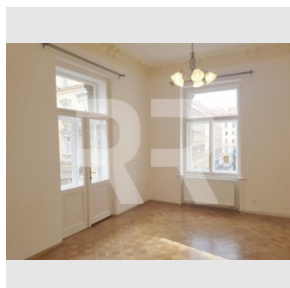

Pronájem nezařízeného bytu 2+1 s balkonem v centru, 74 m², Opatovická, Praha 1 - Nové Město

Pronájem
Cena: 16.800 Kč/měsíc

 + služby 600 Kč/os/měs+ energie + kauce
 20 000 Kč + odměna RK jen 1/2 nájmu

Poplatky, služby: 600 Kč/měsíc

Číslo zakázky: pron-byt02321

Stav: Realizováno

Plocha: 74 m²
Stav objektu: Velmi dobrý

Velikost bytu: 2+1 m²
Kraj: Hlavní město
 Praha

Obec: Praha

Užitná plocha: 74 m²
Podlaží: 2. patro

www.recoreal.cz

Nabízíme k pronájmu pěkný, prostorný a světlý byt s menším balkonem v historickém domě. Atraktivní adresa blízko nábřeží a Národního divadla. Byt se nachází se ve 2. patře činžovního domu bez výtahu a je k dispozici ihned. V bytě jsou částečně dochované původní prvky (kazetové parkety, štuky na stropě, okna s dřevěným obložním). Okna bytu jsou situována na západ. Pěkné bydlení po pár nebo rodinu (max. 3 osoby). Majitel domu upřednostňuje zájemce o dlouhodobé bydlení a bez domácích mazlíčků. Byt není vhodný ke spolubydlení (průchozí pokoje) a nelze ho krátkodobě podnájemovat. Dispozice: Viz půdorys ve fotogalerii. Vybavení: Kuchyňská linka se skříní na potraviny, lednice s mrazákem, sporák, digestoř a myčka. Velká koupelna je s vanou, WC a pračkou. Vlastní ústřední topení - plynový kotel, který ohřívá i vodu. Lustry a garnyže. K ceně za nájem je třeba připočítat poplatky za služby 600 Kč/os/měs. + energie, které si nájemce přihlašuje na sebe. Kauce 20 000 Kč, odměna RK 1/2 nájmu.