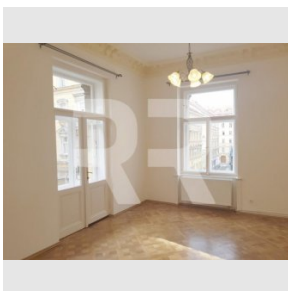

Číslo zakázky: pron-byt02321

Stav: Realizováno

Plocha: 74 m²
Stav objektu: Velmi dobrý

Velikost bytu: 2+1 m²
Kraj: Hlavní město
 Praha

Obec: Praha

Užitná plocha: 74 m²
Podlaží: 2. patro

www.recoreal.cz

Nabízíme k pronájmu pěkný, prostorný a světlý byt s menším balkonem v historickém domě. Atraktivní adresa blízko nábřeží a Národního divadla. Byt se nachází se ve 2. patře činžovního domu bez výtahu a je k dispozici ihned. V bytě jsou částečně dochované původní prvky (kazetové parkety, štuky na stropě, okna s dřevěným obložním). Okna bytu jsou situována na západ. Pěkné bydlení po pár nebo rodinu (max. 3 osoby). Majitel domu upřednostňuje zájemce o dlouhodobé bydlení a bez domácích mazlíčků. Byt není vhodný ke spolubydlení (průchozí pokoje) a nelze ho krátkodobě podnájem. Dispozice: Viz půdorys ve fotogalerii. Vybavení: Kuchyňská linka se skříní na potraviny, lednice s mrazákem, sporák, digestoř a myčka. Velká koupelna je s vanou, WC a pračkou. Vlastní ústřední topení - plynový kotel, který ohřívá i vodu. Lustry a garnyže. K ceně za nájem je třeba připočítat poplatky za služby 600 Kč/os/měs. + energie, které si nájemce přihlašuje na sebe. Kauce 20 000 Kč, odměna RK 1/2 nájmu.