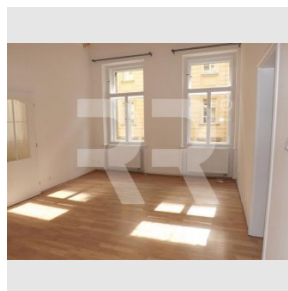

Číslo zakázky: pron-byt02321

Stav: Realizováno

Plocha: 74 m²
Stav objektu: Velmi dobrý

Velikost bytu: 2+1 m²
Kraj: Hlavní město
 Praha

Obec: Praha

Užitná plocha: 74 m²
Podlaží: 2. patro

www.recoreal.cz

Nabízíme k pronájmu pěkný, prostorný a světlý byt s menším balkonem v historickém domě. Atraktivní adresa blízko nábřeží a Národního divadla. Byt se nachází se ve 2. patře činžovního domu bez výtahu a je k dispozici ihned. V bytě jsou částečně dochované původní prvky (kazetové parkety, štuky na stropě, okna s dřevěným obložním). Okna bytu jsou situována na západ. Pěkné bydlení po pár nebo rodinu (max. 3 osoby). Majitel domu upřednostňuje zájemce o dlouhodobé bydlení a bez domácích mazlíčků. Byt není vhodný ke spolubydlení (průchozí pokoje) a nelze ho krátkodobě podnájem. Dispozice: Viz půdorys ve fotogalerii. Vybavení: Kuchyňská linka se skříní na potraviny, lednice s mrazákem, sporák, digestoř a myčka. Velká koupelna je s vanou, WC a pračkou. Vlastní ústřední topení - plynový kotel, který ohřívá i vodu. Lustry a garnyže. K ceně za nájem je třeba připočítat poplatky za služby 600 Kč/os/měs. + energie, které si nájemce přihlašuje na sebe. Kauce 20 000 Kč, odměna RK 1/2 nájmu.