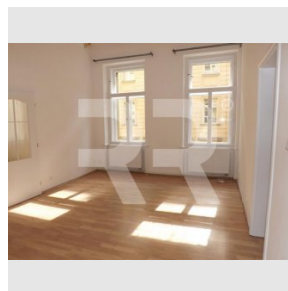

Číslo zakázky: pron-byt02321

Stav: Realizováno

Plocha: 74 m²
Stav objektu: Velmi dobrý

Velikost bytu: 2+1 m²
Kraj: Hlavní město
 Praha

Obec: Praha

Užitná plocha: 74 m²
Podlaží: 2. patro

www.recoreal.cz

Nabízíme k pronájmu pěkný, prostorný a světlý byt s menším balkonem v historickém domě. Atraktivní adresa blízko nábřeží a Národního divadla. Byt se nachází se ve 2. patře činžovního domu bez výtahu a je k dispozici ihned. V bytě jsou částečně dochované původní prvky (kazetové parkety, štuky na stropě, okna s dřevěným obložním). Okna bytu jsou situována na západ. Pěkné bydlení po pár nebo rodinu (max. 3 osoby). Majitel domu upřednostňuje zájemce o dlouhodobé bydlení a bez domácích mazlíčků. Byt není vhodný ke spolubydlení (průchozí pokoje) a nelze ho krátkodobě podnájem. Dispozice: Viz půdorys ve fotogalerii. Vybavení: Kuchyňská linka se skříní na potraviny, lednice s mrazákem, sporák, digestoř a myčka. Velká koupelna je s vanou, WC a pračkou. Vlastní ústřední topení - plynový kotel, který ohřívá i vodu. Lustry a garnyže. K ceně za nájem je třeba připočítat poplatky za služby 600 Kč/os/měs. + energie, které si nájemce přihlašuje na sebe. Kauce 20 000 Kč, odměna RK 1/2 nájmu.