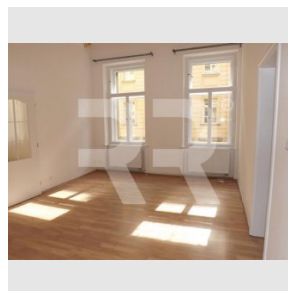

**Obec:** Praha

**Užitná plocha:** 74 m<sup>2</sup>
**Podlaží:** 2. patro

[www.recoreal.cz](http://www.recoreal.cz)

Nabízíme k pronájmu pěkný, prostorný a světlý byt s menším balkonem v historickém domě. Atraktivní adresa blízko nábřeží a Národního divadla. Byt se nachází se ve 2. patře činžovního domu bez výtahu a je k dispozici ihned. V bytě jsou částečně dochované původní prvky (kazetové parkety, štuky na stropě, okna s dřevěným obložním). Okna bytu jsou situována na západ. Pěkné bydlení po pár nebo rodinu (max. 3 osoby). Majitel domu upřednostňuje zájemce o dlouhodobé bydlení a bez domácích mazlíčků. Byt není vhodný ke spolubydlení (průchozí pokoje) a nelze ho krátkodobě podnájem. Dispozice: Viz půdorys ve fotogalerii. Vybavení: Kuchyňská linka se skříní na potraviny, lednice s mrazákem, sporák, digestoř a myčka. Velká koupelna je s vanou, WC a pračkou. Vlastní ústřední topení - plynový kotel, který ohřívá i vodu. Lustry a garnyže. K ceně za nájem je třeba připočítat poplatky za služby 600 Kč/os/měs. + energie, které si nájemce přihlašuje na sebe. Kauce 20 000 Kč, odměna RK 1/2 nájmu.