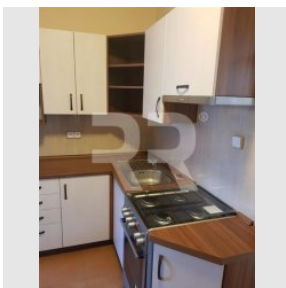

Nabízíme k pronájmu pěkný byt v přízemí domu vilového typu se čtyřmi byty. Oba pokoje mají výhled do zahrady, která je kolem domu a kterou mohou nájemci bytů z domu užívat. V zahradě je k využití i venkovní krb s posezením. Dům je starý cca 10 let, zděný a zateplený. PENB není k dispozici a tak uvádíme G, i když je skutečnost podstatně lepší. Dům i byt jsou ve velmi dobrém stavu. Rohová kuchyňská linka s lednicí je instalována v předsíni Koupelna je se sprchovým koutem a WC. ÚT- plynový kotel pouze pro tento byt. Venkovní rolety. Klidné místo mezi zelení a rodinnými domy. Ulicí jezdí malý městský eko autobus. Rychlé spojení s Prahou vlakem. K ceně nájmu je třeba připočítat zálohu na služby 1.800,-Kč měsíčně v případě jedné osoby (vodné, popelnice, úklid domu, náklady na elektřinu a plyn v bytě), v případě dvou osob 2.300,-Kč/měsíc. Voda, elektřina i plyn jsou vyúčtovávány dle měřidel pro každý byt. Byt je vhodný pro jednu či dvě osoby. Majitel preferuje nekuřáky bez domácích mazlíčků. Provize RK je u tohoto bytu pro zájemce (nového nájemce) ve výši 1/2 měsíčního nájmu, kauce 15.000,-Kč. Byt je volný a prohlídky jsou po dohodě možné. Proto nás neváhejte kontaktovat.