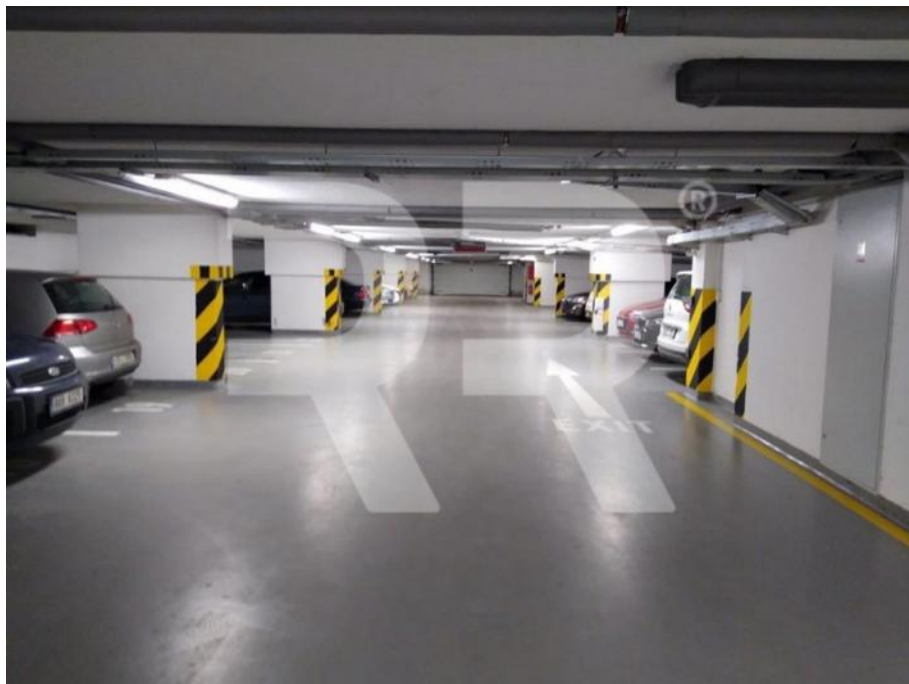

Pronájem garážového stání 14m2, Praha 10 - Uhřetěves, Venušina ul.

Pronájem

Cena: 1.500 Kč/měsíc

Číslo zakázky: pron-ost00121

Stav: Realizováno

Stav objektu: Novostavba

Kraj: Hlavní město
Praha

Obec: Praha

Užitná plocha: 14 m²

www.recoreal.cz