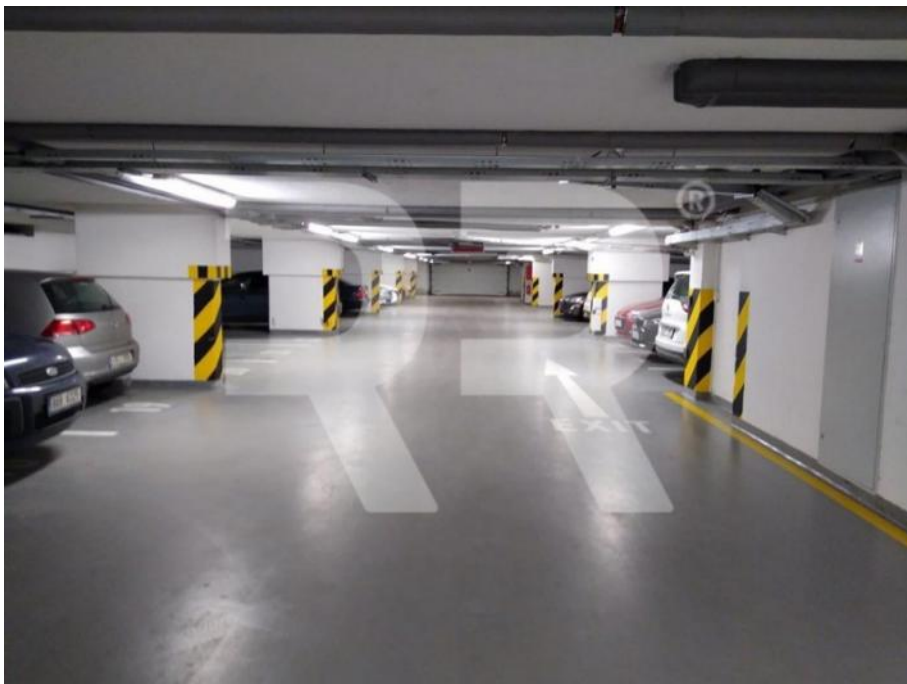

Pronájem garážového stání 14m2, Praha 10 - Uhřetěves, Venušina ul.

Pronájem

Cena: 1.500 Kč/měsíc

Číslo zakázky: pron-ost00121

Stav: Aktivní

Stav objektu: Novostavba

Kraj: Hlavní město
Praha

Obec: Praha

Užitná plocha: 14 m²

www.recoreal.cz