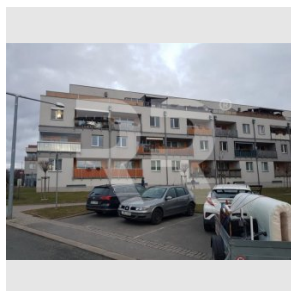

Pronájem garážového stání 14m2, Praha 10 - Uhřetěves, Venušina ul.**Pronájem****Cena:** 1.500 Kč/měsíc**Číslo zakázky:** pron-ost00121**Stav:** Realizováno**Stav objektu:** Novostavba**Kraj:** Hlavní město
Praha**Obec:** Praha**Užitná plocha:** 14 m²www.recoreal.cz

Bez provize pro RK nabízíme k pronájmu vnitřní garážové stání s dálkovým ovladačem v podzemní garáži bytové novostavby. K dispozici ihned.

Vybavení: