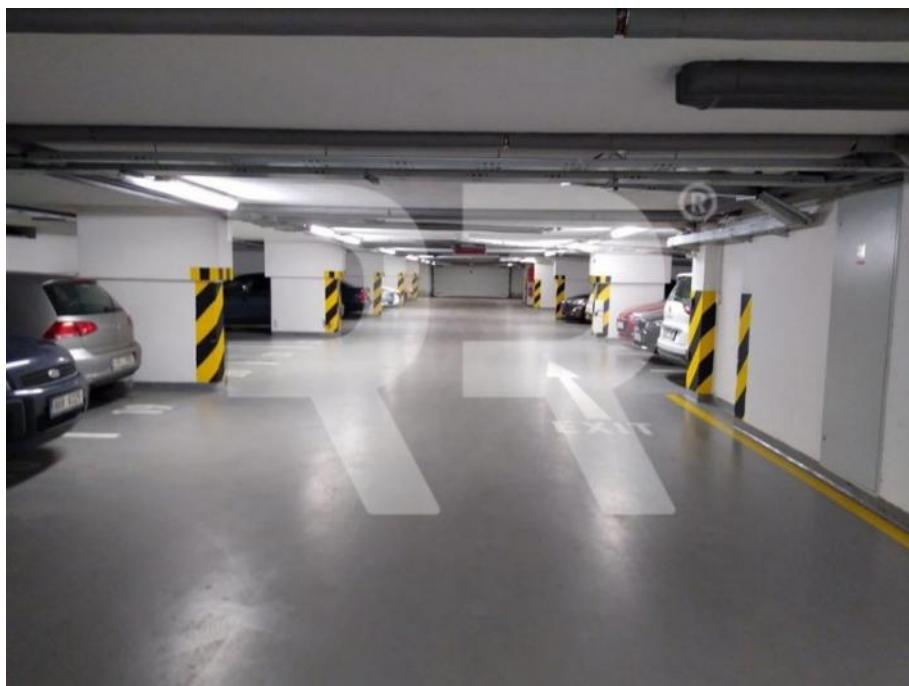

Pronájem garážového stání 14m2, Praha 10 - Uhřetěves, Venušina ul.

Pronájem

Cena: 1.500 Kč/měsíc

Číslo zakázky: pron-ost00121

Stav: Realizováno

Stav objektu: Novostavba

Kraj: Hlavní město
Praha

Obec: Praha

Užitná plocha: 14 m²

www.recoreal.cz