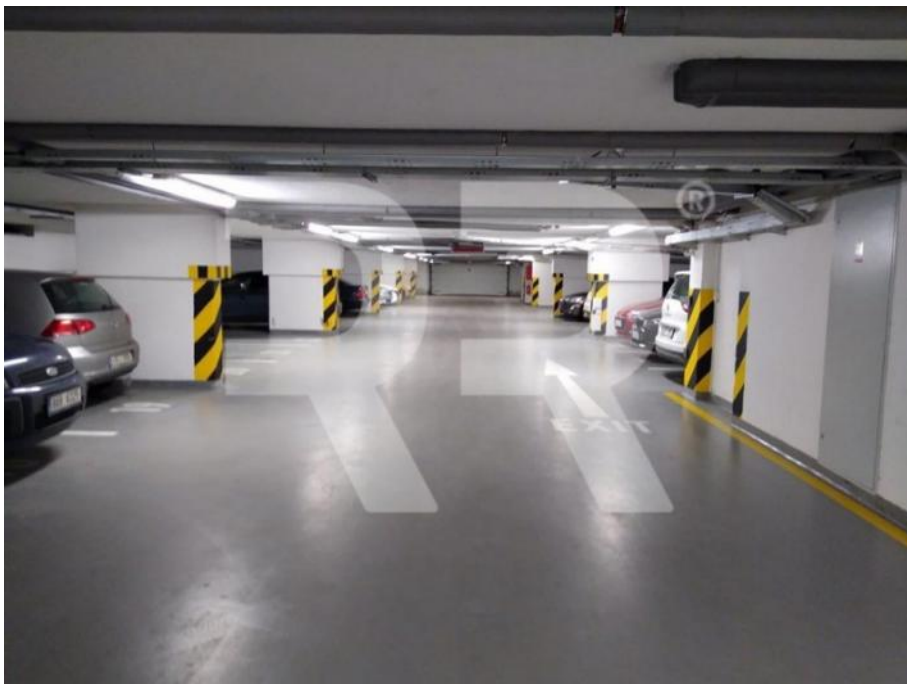

Pronájem garážového stání 14m2, Praha 10 - Uhřetěves, Venušina ul.

Pronájem

Cena: 1.500 Kč/měsíc

Číslo zakázky: pron-ost00121

Stav: Realizováno

Stav objektu: Novostavba

Kraj: Hlavní město
Praha

Obec: Praha

Užitná plocha: 14 m²

www.recoreal.cz