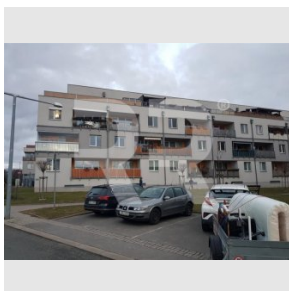

**Pronájem garážového stání 14m2, Praha 10 - Uhřetěves, Venušina ul.****Pronájem****Cena:** 1.500 Kč/měsíc**Číslo zakázky:** pron-ost00121**Stav:** Aktivní**Stav objektu:** Novostavba**Kraj:** Hlavní město  
Praha**Obec:** Praha**Užitná plocha:** 14 m<sup>2</sup>[www.recoreal.cz](http://www.recoreal.cz)

Bez provize pro RK nabízíme k pronájmu vnitřní garážové stání s dálkovým ovladačem v podzemní garáži bytové novostavby. K dispozici ihned.

**Vybavení:**