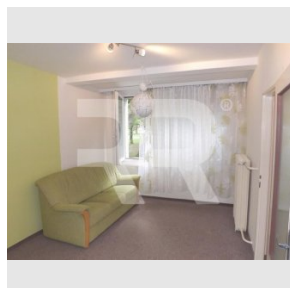

Velikost bytu: 2+kk m²
Kraj: Hlavní město Praha

Obec: Praha

Užitná plocha: 45 m²
Podlaží: Přízemí

www.recoreal.cz

K pronájmu nabízíme pěkný byt v přízemí zatepleného panelového domu nedaleko stanice metra C Střížkov. Jedná se o byt v přízemí, který i díky upravenému vstupu do domu může sloužit jako bezbariérový. Okna jsou na západ s výhledem do vzrostlé zeleně, což v parném létě bude zajišťovat příjemné mikroklima. V oknech jsou vnitřní uzamykatelné posuvné mříže a žaluzie. Dům má bezpečnostní vstup na čip. Vybavení bytu: nová kuchyňská linka s myčkou, mini lednička, sedačka. Koupelna je se sprchovým koutem, WC a přípojkou na pračku. Ústřední topení. V předsíni jsou vestavěné šatní skříně a botník. K bytu náleží i komora v domě. Možnost využít jedno parkovací místo před domem na hlídaném parkovišti za 700,-Kč/měs. V domě je UPC. K ceně nájmu je třeba připočíst zálohu na ÚT, vodu, popelnice a úklid domu ve výši 2.000,-Kč/měs. + elektřina. Kauce je 15 tis.Kč, odměna RK jen 1/2 nájmu.