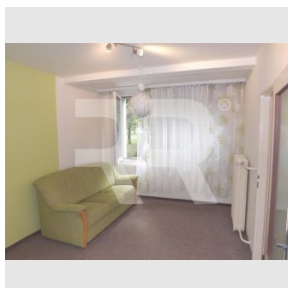

Velikost bytu: 2+kk m²
Kraj: Hlavní město Praha

Obec: Praha

Užitná plocha: 45 m²
Podlaží: Přízemí

www.recoreal.cz

K pronájmu nabízíme pěkný byt v přízemí zatepleného panelového domu nedaleko stanice metra C Střížkov. Jedná se o byt v přízemí, který i díky upravenému vstupu do domu může sloužit jako bezbariérový. Okna jsou na západ s výhledem do vzrostlé zeleně, což v parném létě bude zajišťovat příjemné mikroklima. V oknech jsou vnitřní uzamykatelné posuvné mříže a žaluzie. Dům má bezpečnostní vstup na čip. Vybavení bytu: nová kuchyňská linka s myčkou, mini lednička, sedačka. Koupelna je se sprchovým koutem, WC a přípojkou na pračku. Ústřední topení. V předsíni jsou vestavěné šatní skříně a botník. K bytu náleží i komora v domě. Možnost využít jedno parkovací místo před domem na hlídaném parkovišti za 700,-Kč/měs. V domě je UPC. K ceně nájmu je třeba připočíst zálohu na ÚT, vodu, popelnice a úklid domu ve výši 2.000,-Kč/měs. + elektřina. Kauce je 15 tis.Kč, odměna RK jen 1/2 nájmu.