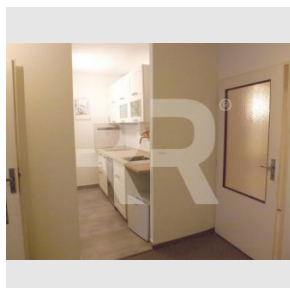

Velikost bytu: 2+kk m²
Kraj: Hlavní město Praha

Obec: Praha

Užitná plocha: 45 m²
Podlaží: Přízemí

www.recoreal.cz

K pronájmu nabízíme pěkný byt v přízemí zatepleného panelového domu nedaleko stanice metra C Střížkov. Jedná se o byt v přízemí, který i díky upravenému vstupu do domu může sloužit jako bezbariérový. Okna jsou na západ s výhledem do vzrostlé zeleně, což v parném létě bude zajišťovat příjemné mikroklima. V oknech jsou vnitřní uzamykatelné posuvné mříže a žaluzie. Dům má bezpečnostní vstup na čip. Vybavení bytu: nová kuchyňská linka s myčkou, mini lednička, sedačka. Koupelna je se sprchovým koutem, WC a přípojkou na pračku. Ústřední topení. V předsíni jsou vestavěné šatní skříně a botník. K bytu náleží i komora v domě. Možnost využít jedno parkovací místo před domem na hlídaném parkovišti za 700,-Kč/měs. V domě je UPC. K ceně nájmu je třeba připočíst zálohu na ÚT, vodu, popelnice a úklid domu ve výši 2.000,-Kč/měs. + elektřina. Kauce je 15 tis.Kč, odměna RK jen 1/2 nájmu.