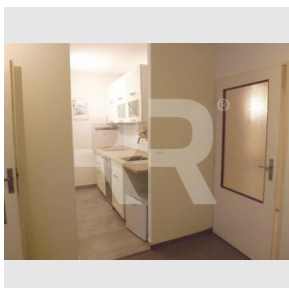

Velikost bytu: 2+kk m²
Kraj: Hlavní město Praha

Obec: Praha

Užitná plocha: 45 m²
Podlaží: Přízemí

www.recoreal.cz

K pronájmu nabízíme pěkný byt v přízemí zatepleného panelového domu nedaleko stanice metra C Střížkov. Jedná se o byt v přízemí, který i díky upravenému vstupu do domu může sloužit jako bezbariérový. Okna jsou na západ s výhledem do vzrostlé zeleně, což v parném létě zajišťuje příjemné mikroklima. V oknech jsou vnitřní stahovací mříže a žaluzie. Dům má bezpečnostní vstup na čip. Vybavení bytu: nová kuchyňská linka s myčkou a malou ledničkou. Koupelna je se sprchovým koutem, WC a přípojkou na pračku. Ústřední topení. V předsíni jsou vestavěné šatní skříně. K bytu náleží i komora v domě. Možnost využít jedno parkovací místo před domem na hlídaném parkovišti za 700,-Kč/měs. V domě je UPC. K ceně nájmu je třeba připočíst zálohu na ÚT, vodu, popelnice a úklid domu ve výši 2.000,-Kč/měs. + elektřina. Odměna RK jen 1/2 nájmu.