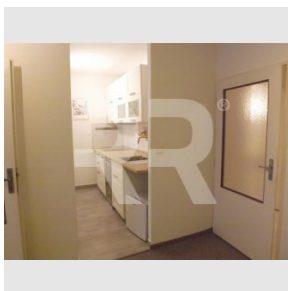

www.recoreal.cz

K pronájmu nabízíme pěkný byt v přízemí zatepleného panelového domu nedaleko stanice metra C Střížkov. Jedná se o byt v přízemí, který i díky upravenému vstupu do domu může sloužit jako bezbariérový. Okna jsou na západ s výhledem do vzrostlé zeleně, což v parném létě zajišťuje příjemné mikroklima. V oknech jsou vnitřní stahovací mříže a žaluzie. Dům má bezpečnostní vstup na čip. Vybavení bytu: nová kuchyňská linka s myčkou a malou ledničkou. Koupelna je se sprchovým koutem, WC a přípojkou na pračku. Ústřední topení. V předsíni jsou vestavěné šatní skříně. K bytu náleží i komora v domě. Možnost využít jedno parkovací místo před domem na hlídaném parkovišti za 700,-Kč/měs. V domě je UPC. K ceně nájmu je třeba připočíst zálohu na ÚT, vodu, popelnice a úklid domu ve výši 2.000,-Kč/měs. + elektřina. Odměna RK jen 1/2 nájmu.