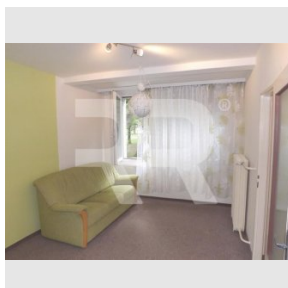

www.recoreal.cz

K pronájmu nabízíme pěkný byt v přízemí zatepleného panelového domu nedaleko stanice metra C Střížkov. Jedná se o byt v přízemí, který i díky upravenému vstupu do domu může sloužit jako bezbariérový. Okna jsou na západ s výhledem do vzrostlé zeleně, což v parném létě zajišťuje příjemné mikroklima. V oknech jsou vnitřní stahovací mříže a žaluzie. Dům má bezpečnostní vstup na čip. Vybavení bytu: nová kuchyňská linka s myčkou a malou ledničkou. Koupelna je se sprchovým koutem, WC a přípojkou na pračku. Ústřední topení. V předsíni jsou vestavěné šatní skříně. K bytu náleží i komora v domě. Možnost využít jedno parkovací místo před domem na hlídaném parkovišti za 700,-Kč/měs. V domě je UPC. K ceně nájmu je třeba připočíst zálohu na ÚT, vodu, popelnice a úklid domu ve výši 2.000,-Kč/měs. + elektřina. Odměna RK jen 1/2 nájmu.