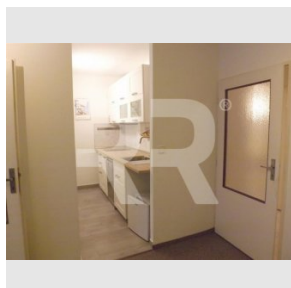

www.recoreal.cz

K pronájmu nabízíme pěkný byt v přízemí zatepleného panelového domu nedaleko stanice metra C Střížkov. Jedná se o byt v přízemí, který i díky upravenému vstupu do domu může sloužit jako bezbariérový. Okna jsou na západ s výhledem do vzrostlé zeleně, což v parném létě zajišťuje příjemné mikroklima. V oknech jsou vnitřní stahovací mříže a žaluzie. Dům má bezpečnostní vstup na čip. Vybavení bytu: nová kuchyňská linka s myčkou a malou ledničkou. Koupelna je se sprchovým koutem, WC a přípojkou na pračku. Ústřední topení. V předsíni jsou vestavěné šatní skříně. K bytu náleží i komora v domě. Možnost využít jedno parkovací místo před domem na hlídaném parkovišti za 700,-Kč/měs. V domě je UPC. K ceně nájmu je třeba připočíst zálohu na ÚT, vodu, popelnice a úklid domu ve výši 2.000,-Kč/měs. + elektřina. Odměna RK jen 1/2 nájmu.