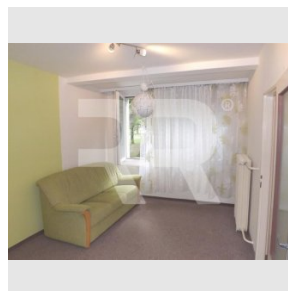

www.recoreal.cz

K pronájmu nabízíme pěkný byt v přízemí zatepleného panelového domu nedaleko stanice metra C Střížkov. Jedná se o byt v přízemí, který i díky upravenému vstupu do domu může sloužit jako bezbariérový. Okna jsou na západ s výhledem do vzrostlé zeleně, což v parném létě zajišťuje příjemné mikroklima. V oknech jsou vnitřní stahovací mříže a žaluzie. Dům má bezpečnostní vstup na čip. Vybavení bytu: nová kuchyňská linka s myčkou a malou ledničkou. Koupelna je se sprchovým koutem, WC a přípojkou na pračku. Ústřední topení. V předsíni jsou vestavěné šatní skříně. K bytu náleží i komora v domě. Možnost využít jedno parkovací místo před domem na hlídaném parkovišti za 700,-Kč/měs. V domě je UPC. K ceně nájmu je třeba připočíst zálohu na ÚT, vodu, popelnice a úklid domu ve výši 2.000,-Kč/měs. + elektřina. Odměna RK jen 1/2 nájmu.