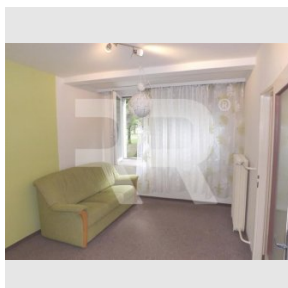

Velikost bytu: 2+kk m²
Kraj: Hlavní město Praha

Obec: Praha

Užitná plocha: 45 m²
Podlaží: Přízemí

www.recoreal.cz

K pronájmu nabízíme pěkný byt v přízemí zatepleného panelového domu nedaleko stanice metra C Střížkov. Jedná se o byt v přízemí, který i díky upravenému vstupu do domu může sloužit jako bezbariérový. Okna jsou na západ s výhledem do vzrostlé zeleně, což v parném létě zajišťuje příjemné mikroklima. V oknech jsou vnitřní stahovací mříže a žaluzie. Dům má bezpečnostní vstup na čip. Vybavení bytu: nová kuchyňská linka s myčkou a malou ledničkou. Koupelna je se sprchovým koutem, WC a přípojkou na pračku. Ústřední topení. V předsíni jsou vestavěné šatní skříně. K bytu náleží i komora v domě. Možnost využít jedno parkovací místo před domem na hlídaném parkovišti za 700,-Kč/měs. V domě je UPC. K ceně nájmu je třeba připočíst zálohu na ÚT, vodu, popelnice a úklid domu ve výši 2.000,-Kč/měs. + elektřina. Odměna RK jen 1/2 nájmu.