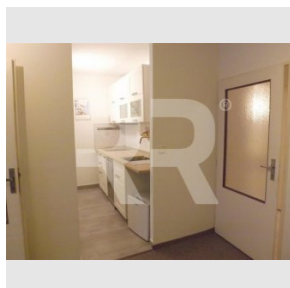

Velikost bytu: 2+kk m²
Kraj: Hlavní město Praha

Obec: Praha

Užitná plocha: 45 m²
Podlaží: Přízemí

www.recoreal.cz

K pronájmu nabízíme pěkný byt v přízemí zatepleného panelového domu nedaleko stanice metra C Střížkov. Jedná se o byt v přízemí, který i díky upravenému vstupu do domu může sloužit jako bezbariérový. Okna jsou na západ s výhledem do vzrostlé zeleně, což v parném létě zajišťuje příjemné mikroklima. V oknech jsou vnitřní stahovací mříže a žaluzie. Dům má bezpečnostní vstup na čip. Vybavení bytu: nová kuchyňská linka s myčkou a malou ledničkou. Koupelna je se sprchovým koutem, WC a přípojkou na pračku. Ústřední topení. V předsíni jsou vestavěné šatní skříně. K bytu náleží i komora v domě. Možnost využít jedno parkovací místo před domem na hlídaném parkovišti za 700,-Kč/měs. V domě je UPC. K ceně nájmu je třeba připočíst zálohu na ÚT, vodu, popelnice a úklid domu ve výši 2.000,-Kč/měs. + elektřina. Odměna RK jen 1/2 nájmu.