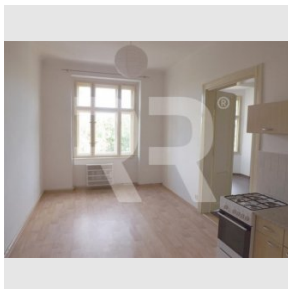

Pronájem bytu 1+1, 47 m², náměstí Generála Kutlvašra, Praha 4 - Nusle

Pronájem
Cena: 11.900 Kč/měsíc

 + služby 500 Kč/os/měs+ energie + kauce
 13 000 Kč + odměna RK jeden nájem

Číslo zakázky: pron-byt00920

Stav: Realizováno

Plocha: 47 m²
Stav objektu: Velmi dobrý

Velikost bytu: 1+1 m²
Kraj: Hlavní město
 Praha

Obec: Praha

Užitná plocha: 47 m²
Podlaží: 3. patro

www.recoreal.cz

Nabízíme exkluzivně k pronájmu velmi pěkný světlý byt ve 2.patře krásného historického domu na náměstíčku pojmenovaném po jednom z hrdinů Pražského povstání roku 1945. Dům je obklopený parky a nachází se v žádané horní části Nuslí s výbornou dostupností MHD. Z bytu je výhled do parku. V místě je spousta obchodů, restaurací, kaváren, zastávka tramvaje je za rohem. Kousek pěšky od významné křižovatky MHD náměstí bratří Synků. Nezařízený byt je po úpravě a má k dispozici i zděnou sklepní kóji. K nastěhování ihned. Majitel domu upřednostňuje zájemce o dlouhodobé bydlení a bez domácích mazlíčků. Ideální bydlení pro jednoho či pár (max. 2 osoby). Byt není vhodný ke sdílenému bydlení (průchozí místnosti). Majitel domu si nepřeje využívat byt ke krátkodobým podnájmům. Dispozice: z velké předsíně se vstupuje do koupelny a kuchyně. Z kuchyně pak do pokoje. Vybavení: rohová kuchyňská linka s plynovým sporákem. Koupelna s vanou a WC. Plovoucí podlahy, vytápění plynovými topidly Waw. K ceně za nájem je třeba připočítat poplatky za služby 500 Kč/os/měs. (vodné stočné, popelnice, úklid a osvětlení domu). Energie (elektrinu a plyn) si nájemce přihlašuje na sebe a platí zvlášť. Kauce 13 000 Kč, odměna RK jeden nájem.