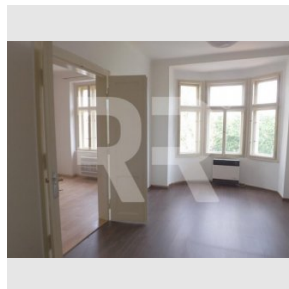

Pronájem bytu 1+1, 47 m², náměstí Generála Kutlvašra, Praha 4 - Nusle

Pronájem
Cena: 11.900 Kč/měsíc

 + služby 500 Kč/os/měs+ energie + kauce
 13 000 Kč + odměna RK jeden nájem

Číslo zakázky: pron-byt00920

Stav: Realizováno

Plocha: 47 m²
Stav objektu: Velmi dobrý

Velikost bytu: 1+1 m²
Kraj: Hlavní město
 Praha

Obec: Praha

Užitná plocha: 47 m²
Podlaží: 3. patro

www.recoreal.cz

Nabízíme exkluzivně k pronájmu velmi pěkný světlý byt ve 2.patře krásného historického domu na náměstíčku pojmenovaném po jednom z hrdinů Pražského povstání roku 1945. Dům je obklopený parky a nachází se v žádané horní části Nuslí s výbornou dostupností MHD. Z bytu je výhled do parku. V místě je spousta obchodů, restaurací, kaváren, zastávka tramvaje je za rohem. Kousek pěšky od významné křižovatky MHD náměstí bratří Synků. Nezařízený byt je po úpravě a má k dispozici i zděnou sklepní kóji. K nastěhování ihned. Majitel domu upřednostňuje zájemce o dlouhodobé bydlení a bez domácích mazlíčků. Ideální bydlení pro jednoho či pár (max. 2 osoby). Byt není vhodný ke sdílenému bydlení (průchozí místnosti). Majitel domu si nepřeje využívat byt ke krátkodobým podnájmům. Dispozice: z velké předsíně se vstupuje do koupelny a kuchyně. Z kuchyně pak do pokoje. Vybavení: rohová kuchyňská linka s plynovým sporákem. Koupelna s vanou a WC. Plovoucí podlahy, vytápění plynovými topidly Waw. K ceně za nájem je třeba připočítat poplatky za služby 500 Kč/os/měs. (vodné stočné, popelnice, úklid a osvětlení domu). Energie (elektrinu a plyn) si nájemce přihlašuje na sebe a platí zvlášť. Kauce 13 000 Kč, odměna RK jeden nájem.