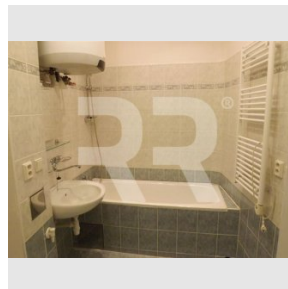

Pronájem bytu 1+1, 47 m², náměstí Generála Kutlvašra, Praha 4 - Nusle

Pronájem
Cena: 11.900 Kč/měsíc

 + služby 500 Kč/os/měs+ energie + kauce
 13 000 Kč + odměna RK jeden nájem

Číslo zakázky: pron-byt00920

Stav: Realizováno

Plocha: 47 m²
Stav objektu: Velmi dobrý

Velikost bytu: 1+1 m²
Kraj: Hlavní město
 Praha

Obec: Praha

Užitná plocha: 47 m²
Podlaží: 3. patro

www.recoreal.cz

Nabízíme exkluzivně k pronájmu velmi pěkný světlý byt ve 2.patře krásného historického domu na náměstíčku pojmenovaném po jednom z hrdinů Pražského povstání roku 1945. Dům je obklopený parky a nachází se v žádané horní části Nuslí s výbornou dostupností MHD. Z bytu je výhled do parku. V místě je spousta obchodů, restaurací, kaváren, zastávka tramvaje je za rohem. Kousek pěšky od významné křižovatky MHD náměstí bratří Synků. Nezařízený byt je po úpravě a má k dispozici i zděnou sklepní kóji. K nastěhování ihned. Majitel domu upřednostňuje zájemce o dlouhodobé bydlení a bez domácích mazlíčků. Ideální bydlení pro jednoho či pár (max. 2 osoby). Byt není vhodný ke sdílenému bydlení (průchozí místnosti). Majitel domu si nepřeje využívat byt ke krátkodobým podnájmům. Dispozice: z velké předsíně se vstupuje do koupelny a kuchyně. Z kuchyně pak do pokoje. Vybavení: rohová kuchyňská linka s plynovým sporákem. Koupelna s vanou a WC. Plovoucí podlahy, vytápění plynovými topidly Waw. K ceně za nájem je třeba připočítat poplatky za služby 500 Kč/os/měs. (vodné stočné, popelnice, úklid a osvětlení domu). Energie (elektrinu a plyn) si nájemce přihlašuje na sebe a platí zvlášť. Kauce 13 000 Kč, odměna RK jeden nájem.