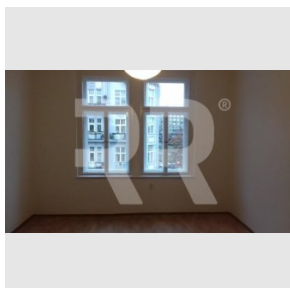

Pronájem světlé garsoniery po rekonstrukci, 28 m², Moskevská, Praha 10 - Vršovice

Pronájem
Cena: 8.000 Kč/měsíc

 + služby 720 Kč/os/měs. + energie + kauce
 10.000 Kč + odměna RK jeden nájem

Poplatky, služby: 720 Kč/měsíc

Nabízíme exkluzivně k pronájmu útulnou nezařízenou garsonieru po rekonstrukci ve vyhledávané lokalitě Vršovic s výhledem na náměstí Svatopluka Čecha a kostel sv. Václava. Byt se nachází se v posledním patře a má zateplený stropní podhled. V domě není výtah. Byt se skládá z předsíně, pokoje s kuchyňskou linkou s ledničkou, koupelny se sprchovým koutem a samostatného WC. Vytápění plyn. topidlo Waw. Ohřev vody el. boiler. Dům má zrekonstruované společné prostory (schodiště a chodby) s řadou původních prvků. V místě se nachází spousta obchodů, restaurací, bank, v okolí jsou i velké parky. Skvěle dostupné MHD - tramvaje či autobusy. K ceně za nájem je třeba připočíst poplatky za služby 720 Kč/měs./os. (vodné stočné, popelnice, úklid a osvětlení domu) + energie, které si nájemce přihlašuje na sebe. Po dobu nájmu je možné si přihlásit trvalé bydliště. Příjemný byt na skvělém místě, doporučujeme!