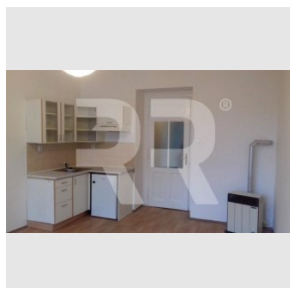

Pronájem světlé garsoniery po rekonstrukci, 28 m², Moskevská, Praha 10 - Vršovice

Pronájem
Cena: 8.000 Kč/měsíc

 + služby 720 Kč/os/měs. + energie + kauce
 10.000 Kč + odměna RK jeden nájem

Poplatky, služby: 720 Kč/měsíc

Nabízíme exkluzivně k pronájmu útulnou nezařízenou garsonieru po rekonstrukci ve vyhledávané lokalitě Vršovic s výhledem na náměstí Svatopluka Čecha a kostel sv. Václava. Byt se nachází se v posledním patře a má zateplený stropní podhled. V domě není výtah. Byt se skládá z předsíně, pokoje s kuchyňskou linkou s ledničkou, koupelny se sprchovým koutem a samostatného WC. Vytápění plyn. topidlo Waw. Ohřev vody el. boiler. Dům má zrekonstruované společné prostory (schodiště a chodby) s řadou původních prvků. V místě se nachází spousta obchodů, restaurací, bank, v okolí jsou i velké parky. Skvěle dostupné MHD - tramvaje či autobusy. K ceně za nájem je třeba připočítat poplatky za služby 720 Kč/měs./os. (vodné stočné, popelnice, úklid a osvětlení domu) + energie, které si nájemce přihlašuje na sebe. Po dobu nájmu je možné si přihlásit trvalé bydliště. Příjemný byt na skvělém místě, doporučujeme!