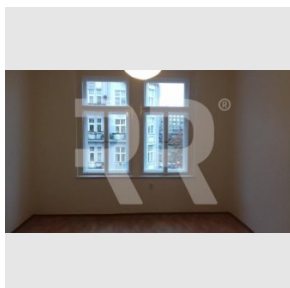

Pronájem světlé garsoniery po rekonstrukci, 28 m², Moskevská, Praha 10 - Vršovice

Pronájem
Cena: 8.000 Kč/měsíc

 + služby 720 Kč/os/měs. + energie + kauce
 10.000 Kč + odměna RK jeden nájem

Poplatky, služby: 720 Kč/měsíc

Nabízíme exkluzivně k pronájmu útulnou nezařízenou garsonieru po rekonstrukci ve vyhledávané lokalitě Vršovic s výhledem na náměstí Svatopluka Čecha a kostel sv. Václava. Byt se nachází se v posledním patře a má zateplený stropní podhled. V domě není výtah. Byt se skládá z předsíně, pokoje s kuchyňskou linkou s ledničkou, koupelny se sprchovým koutem a samostatného WC. Vytápění plyn. topidlo Waw. Ohřev vody el. boiler. Dům má zrekonstruované společné prostory (schodiště a chodby) s řadou původních prvků. V místě se nachází spousta obchodů, restaurací, bank, v okolí jsou i velké parky. Skvěle dostupné MHD - tramvaje či autobusy. K ceně za nájem je třeba připočítat poplatky za služby 720 Kč/měs./os. (vodné stočné, popelnice, úklid a osvětlení domu) + energie, které si nájemce přihlašuje na sebe. Po dobu nájmu je možné si přihlásit trvalé bydliště. Příjemný byt na skvělém místě, doporučujeme!