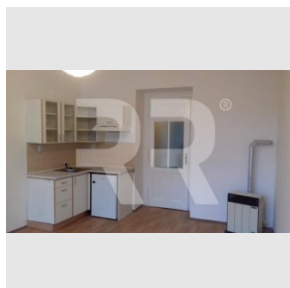

Pronájem světlé garsoniery po rekonstrukci, 28 m², Moskevská, Praha 10 - Vršovice

Pronájem
Cena: 8.000 Kč/měsíc

 + služby 720 Kč/os/měs. + energie + kauce
 10.000 Kč + odměna RK jeden nájem

Poplatky, služby: 720 Kč/měsíc

Nabízíme exkluzivně k pronájmu útulnou nezařízenou garsonieru po rekonstrukci ve vyhledávané lokalitě Vršovic s výhledem na náměstí Svatopluka Čecha a kostel sv. Václava. Byt se nachází se v posledním patře a má zateplený stropní podhled. V domě není výtah. Byt se skládá z předsíně, pokoje s kuchyňskou linkou s ledničkou, koupelny se sprchovým koutem a samostatného WC. Vytápění plyn. topidlo Waw. Ohřev vody el. boiler. Dům má zrekonstruované společné prostory (schodiště a chodby) s řadou původních prvků. V místě se nachází spousta obchodů, restaurací, bank, v okolí jsou i velké parky. Skvěle dostupné MHD - tramvaje či autobusy. K ceně za nájem je třeba připočíst poplatky za služby 720 Kč/měs./os. (vodné stočné, popelnice, úklid a osvětlení domu) + energie, které si nájemce přihlašuje na sebe. Po dobu nájmu je možné si přihlásit trvalé bydliště. Příjemný byt na skvělém místě, doporučujeme!