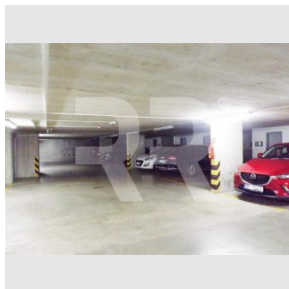

Kraj: Hlavní město Praha

Obec: Praha

Užitná plocha: 16 m²
www.recoreal.cz

Nabízíme exkluzivně k pronájmu prostorné garážové stání v suterénu bytového komplexu novostavby, několik minut od stanice metra C Pražského povstání. Dálkové ovládání. V ceně nájmu jsou započítány již poplatky za služby : ostraha, osvětlení, úklid. Výborné místo, doporučujeme! Kauce 1 nájem, odměna RK 1 nájem.