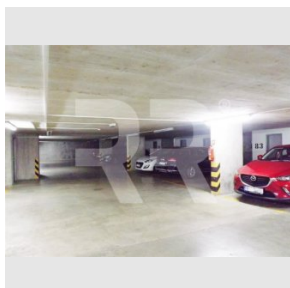

Pronájem garážového stání v širším centru Prahy, 16 m², Brabcova, Praha 4 - Podolí

Pronájem

Cena: 2.000 Kč/měsíc

+ kauce 1 nájem + odměna RK 1 nájem

Číslo zakázky: pron-ost00218

Stav: Realizováno

Stav objektu: Novostavba

Kraj: Hlavní město Praha

Obec: Praha

Užitná plocha: 16 m²

www.recoreal.cz

Nabízíme exkluzivně k pronájmu prostorné garážové stání v suterénu bytového komplexu novostavby, několik minut od stanice metra C Pražského povstání. Dálkové ovládání. V ceně nájmu jsou započítány již poplatky za služby : ostraha, osvětlení, úklid. Výborné místo, doporučujeme! Kauce 1 nájem, odměna RK 1 nájem.

Vybavení:

Kanalizace:

Městská

Voda:

Vodovod

Výtah:

Ano

Parkování:

Garážové stání