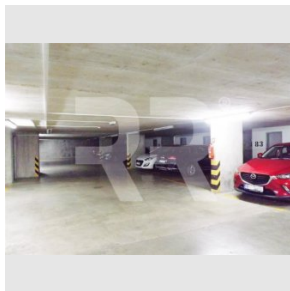

Pronájem garážového stání v širším centru Prahy, 16 m², Brabcova, Praha 4 - Podolí

Pronájem

Cena: 2.000 Kč/měsíc

+ kauce 1 nájem + odměna RK 1 nájem

Číslo zakázky: pron-ost00218

Stav: Realizováno

Stav objektu: Novostavba

Kraj: Hlavní město Praha

Obec: Praha

Užitná plocha: 16 m²

www.recoreal.cz

Nabízíme exkluzivně k pronájmu prostorné garážové stání v suterénu bytového komplexu novostavby, několik minut od stanice metra C Pražského povstání. Dálkové ovládání. V ceně nájmu jsou započítány již poplatky za služby : ostraha, osvětlení, úklid. Výborné místo, doporučujeme! Kauce 1 nájem, odměna RK 1 nájem.

Vybavení:

Kanalizace:

Městská

Voda:

Vodovod

Výtah:

Ano

Parkování:

Garážové stání