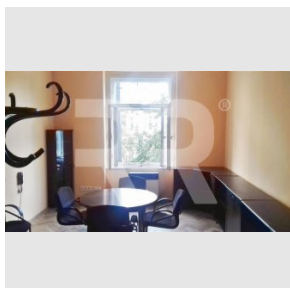

Pronájem zařízení kanceláří po rekonstrukci v širším centru, 54m², Moskevská, Praha 10 - Vršovice

Pronájem
Cena: 12.300 Kč/měsíc

+ služby 300 Kč/os/měs + kauce 1 nájem + odměna RK 1 nájem

Poplatky, služby: 300 Kč/měsíc

Nabízíme exkluzivně k pronájmu pěkné a prostorné kanceláře s nábytkem na hlavní vršovické třídě s výhledem na náměstí Svatopluka Čecha. Nacházejí se v 1. patře opraveného secesního činžovního domu bez výtahu. K dispozici ihned. Žádané místo v srdci stále populárnějších Vršovic - skvěle dostupná MHD, spousta obchodů, restaurací, kaváren a také velké parky. Parkování bez zón. Prostory jsou vhodné např. pro menší advokátní kancelář, která zde dříve působila. Dispozice: viz půdorys ve fotogalerii - předsíň, dvě kanceláře, kuchyňka, samostatné WC, malá komora. Okna situována jak na náměstí Svatopluka Čecha (sever) a tak do zeleného vnitrobloku (jih). Vybavení: odhlučňené kvalitní bezpečnostní dveře, kancelářský nábytek, vybavená kuchyňka (kuchyňská linka s nádobím, lednice, ohříváč vody, mikrovlnná trouba), pevná linka, malý trezor ve zdi, internet - ADSL nebo kabel. Vytápění - plynová topidla WAW. V kancelářích na podlaze koberec a parkety, zbytek dlažba. K ceně za nájem je třeba připočítat poplatky za služby 300 Kč/os/měs. (vodné stočné, úklid a osvětlení domu), elektřinu a plyn si nájemce přihlašuje na sebe. Kauce 1 nájem, odměna RK 1 nájem.