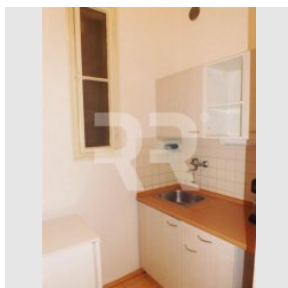

Pronájem zařízení kanceláří po rekonstrukci v širším centru, 54m², Moskevská, Praha 10 - Vršovice

Pronájem
Cena: 12.300 Kč/měsíc

+ služby 300 Kč/os/měs + kauce 1 nájem + odměna RK 1 nájem

Poplatky, služby: 300 Kč/měsíc

Nabízíme exkluzivně k pronájmu pěkné a prostorné kanceláře s nábytkem na hlavní vršovické třídě s výhledem na náměstí Svatopluka Čecha. Nacházejí se v 1. patře opraveného secesního činžovního domu bez výtahu. K dispozici ihned. Žádané místo v srdci stále populárnějších Vršovic - skvěle dostupná MHD, spousta obchodů, restaurací, kaváren a také velké parky. Parkování bez zón. Prostory jsou vhodné např. pro menší advokátní kancelář, která zde dříve působila. Dispozice: viz půdorys ve fotogalerii - předsíň, dvě kanceláře, kuchyňka, samostatné WC, malá komora. Okna situována jak na náměstí Svatopluka Čecha (sever) a tak do zeleného vnitrobloku (jih). Vybavení: odhlučňené kvalitní bezpečnostní dveře, kancelářský nábytek, vybavená kuchyňka (kuchyňská linka s nádobím, lednice, ohříváč vody, mikrovlnná trouba), pevná linka, malý trezor ve zdi, internet - ADSL nebo kabel. Vytápění - plynová topidla WAW. V kancelářích na podlaze koberec a parkety, zbytek dlažba. K ceně za nájem je třeba připočítat poplatky za služby 300 Kč/os/měs. (vodné stočné, úklid a osvětlení domu), elektřinu a plyn si nájemce přihlašuje na sebe. Kauce 1 nájem, odměna RK 1 nájem.