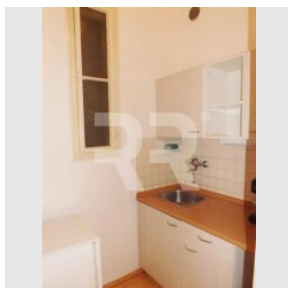

Pronájem zařízení kanceláří po rekonstrukci v širším centru, 54m², Moskevská, Praha 10 - Vršovice

Pronájem
Cena: 12.300 Kč/měsíc

+ služby 300 Kč/os/měs + kauce 1 nájem + odměna RK 1 nájem

Poplatky, služby: 300 Kč/měsíc

Nabízíme exkluzivně k pronájmu pěkné a prostorné kanceláře s nábytkem na hlavní vršovické třídě s výhledem na náměstí Svatopluka Čecha. Nacházejí se v 1. patře opraveného secesního činžovního domu bez výtahu. K dispozici ihned. Žádané místo v srdci stále populárnějších Vršovic - skvěle dostupná MHD, spousta obchodů, restaurací, kaváren a také velké parky. Parkování bez zón. Prostory jsou vhodné např. pro menší advokátní kancelář, která zde dříve působila. Dispozice: viz půdorys ve fotogalerii - předsíň, dvě kanceláře, kuchyňka, samostatné WC, malá komora. Okna situována jak na náměstí Svatopluka Čecha (sever) a tak do zeleného vnitrobloku (jih). Vybavení: odhlučňené kvalitní bezpečnostní dveře, kancelářský nábytek, vybavená kuchyňka (kuchyňská linka s nádobím, lednice, ohříváč vody, mikrovlnná trouba), pevná linka, malý trezor ve zdi, internet - ADSL nebo kabel. Vytápění - plynová topidla WAW. V kancelářích na podlaže koberec a parkety, zbytek dlažba. K ceně za nájem je třeba připočítat poplatky za služby 300 Kč/os/měs. (vodné stočné, úklid a osvětlení domu), elektřinu a plyn si nájemce přihlašuje na sebe. Kauce 1 nájem, odměna RK 1 nájem.