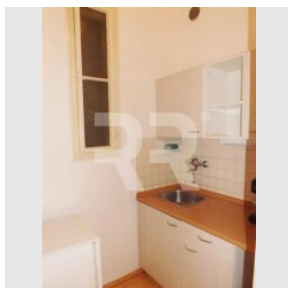

Pronájem zařízení kanceláří po rekonstrukci v širším centru, 54m², Moskevská, Praha 10 - Vršovice

Pronájem
Cena: 12.300 Kč/měsíc

 + služby 300 Kč/os/měs + kauce 1 nájem +
odměna RK 1 nájem

Poplatky, služby: 300 Kč/měsíc

Nabízíme exkluzivně k pronájmu pěkné a prostorné kanceláře s nábytkem na hlavní vršovické třídě s výhledem na náměstí Svatopluka Čecha. Nacházejí se v 1. patře opraveného secesního činžovního domu bez výtahu. K dispozici ihned. Žádané místo v srdci stále populárnějších Vršovic - skvěle dostupná MHD, spousta obchodů, restaurací, kaváren a také velké parky. Parkování bez zón. Prostory jsou vhodné např. pro menší advokátní kancelář, která zde dříve působila. Dispozice: viz půdorys ve fotogalerii - předsíň, dvě kanceláře, kuchyňka, samostatné WC, malá komora. Okna situována jak na náměstí Svatopluka Čecha (sever) a tak do zeleného vnitrobloku (jih). Vybavení: odhlučňené kvalitní bezpečnostní dveře, kancelářský nábytek, vybavená kuchyňka (kuchyňská linka s nádobím, lednice, ohřívač vody, mikrovlnná trouba), pevná linka, malý trezor ve zdi, internet - ADSL nebo kabel. Vytápění - plynová topidla WAW. V kancelářích na podlaze koberec a parkety, zbytek dlažba. K ceně za nájem je třeba připočítat poplatky za služby 300 Kč/os/měs. (vodné stočné, úklid a osvětlení domu), elektřinu a plyn si nájemce přihlašuje na sebe. Kauce 1 nájem, odměna RK 1 nájem.