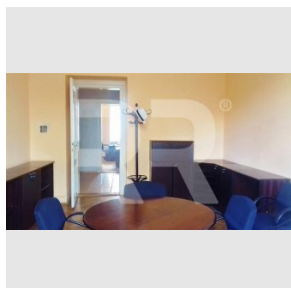

Pronájem zařízení kanceláří po rekonstrukci v širším centru, 54m², Moskevská, Praha 10 - Vršovice

Pronájem
Cena: 12.300 Kč/měsíc

 + služby 300 Kč/os/měs + kauce 1 nájem +
odměna RK 1 nájem

Poplatky, služby: 300 Kč/měsíc

Nabízíme exkluzivně k pronájmu pěkné a prostorné kanceláře s nábytkem na hlavní vršovické třídě s výhledem na náměstí Svatopluka Čecha. Nacházejí se v 1. patře opraveného secesního činžovního domu bez výtahu. K dispozici ihned. Žádané místo v srdci stále populárnějších Vršovic - skvěle dostupná MHD, spousta obchodů, restaurací, kaváren a také velké parky. Parkování bez zón. Prostory jsou vhodné např. pro menší advokátní kancelář, která zde dříve působila. Dispozice: viz půdorys ve fotogalerii - předsíň, dvě kanceláře, kuchyňka, samostatné WC, malá komora. Okna situována jak na náměstí Svatopluka Čecha (sever) a tak do zeleného vnitrobloku (jih). Vybavení: odhlučňené kvalitní bezpečnostní dveře, kancelářský nábytek, vybavená kuchyňka (kuchyňská linka s nádobím, lednice, ohřívač vody, mikrovlnná trouba), pevná linka, malý trezor ve zdi, internet - ADSL nebo kabel. Vytápění - plynová topidla WAW. V kancelářích na podlaze koberec a parkety, zbytek dlažba. K ceně za nájem je třeba připočítat poplatky za služby 300 Kč/os/měs. (vodné stočné, úklid a osvětlení domu), elektřinu a plyn si nájemce přihlašuje na sebe. Kauce 1 nájem, odměna RK 1 nájem.