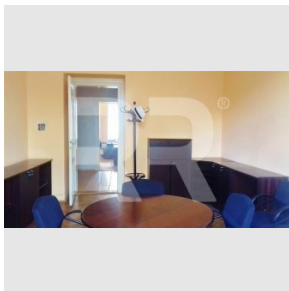

Pronájem zařízení kanceláří po rekonstrukci v širším centru, 54m², Moskevská, Praha 10 - Vršovice

Pronájem
Cena: 12.300 Kč/měsíc

 + služby 300 Kč/os/měs + kauce 1 nájem +
odměna RK 1 nájem

Poplatky, služby: 300 Kč/měsíc

Nabízíme exkluzivně k pronájmu pěkné a prostorné kanceláře s nábytkem na hlavní vršovické třídě s výhledem na náměstí Svatopluka Čecha. Nacházejí se v 1. patře opraveného secesního činžovního domu bez výtahu. K dispozici ihned. Žádané místo v srdci stále populárnějších Vršovic - skvěle dostupná MHD, spousta obchodů, restaurací, kaváren a také velké parky. Parkování bez zón. Prostory jsou vhodné např. pro menší advokátní kancelář, která zde dříve působila. Dispozice: viz půdorys ve fotogalerii - předsíň, dvě kanceláře, kuchyňka, samostatné WC, malá komora. Okna situována jak na náměstí Svatopluka Čecha (sever) a tak do zeleného vnitrobloku (jih). Vybavení: odhlučňené kvalitní bezpečnostní dveře, kancelářský nábytek, vybavená kuchyňka (kuchyňská linka s nádobím, lednice, ohřívač vody, mikrovlnná trouba), pevná linka, malý trezor ve zdi, internet - ADSL nebo kabel. Vytápění - plynová topidla WAW. V kancelářích na podlaže koberec a parkety, zbytek dlažba. K ceně za nájem je třeba připočítat poplatky za služby 300 Kč/os/měs. (vodné stočné, úklid a osvětlení domu), elektřinu a plyn si nájemce přihlašuje na sebe. Kauce 1 nájem, odměna RK 1 nájem.