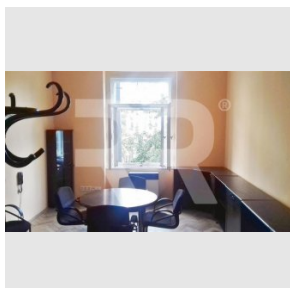

Pronájem zařízení kanceláří po rekonstrukci v širším centru, 54m², Moskevská, Praha 10 - Vršovice

Pronájem
Cena: 12.300 Kč/měsíc

 + služby 300 Kč/os/měs + kauce 1 nájem +
odměna RK 1 nájem

Poplatky, služby: 300 Kč/měsíc

Nabízíme exkluzivně k pronájmu pěkné a prostorné kanceláře s nábytkem na hlavní vršovické třídě s výhledem na náměstí Svatopluka Čecha. Nacházejí se v 1. patře opraveného secesního činžovního domu bez výtahu. K dispozici ihned. Žádané místo v srdci stále populárnějších Vršovic - skvěle dostupná MHD, spousta obchodů, restaurací, kaváren a také velké parky. Parkování bez zón. Prostory jsou vhodné např. pro menší advokátní kancelář, která zde dříve působila. Dispozice: viz půdorys ve fotogalerii - předsíň, dvě kanceláře, kuchyňka, samostatné WC, malá komora. Okna situována jak na náměstí Svatopluka Čecha (sever) a tak do zeleného vnitrobloku (jih). Vybavení: odhlučňené kvalitní bezpečnostní dveře, kancelářský nábytek, vybavená kuchyňka (kuchyňská linka s nádobím, lednice, ohřívač vody, mikrovlnná trouba), pevná linka, malý trezor ve zdi, internet - ADSL nebo kabel. Vytápění - plynová topidla WAW. V kancelářích na podlaze koberec a parkety, zbytek dlažba. K ceně za nájem je třeba připočítat poplatky za služby 300 Kč/os/měs. (vodné stočné, úklid a osvětlení domu), elektřinu a plyn si nájemce přihlašuje na sebe. Kauce 1 nájem, odměna RK 1 nájem.