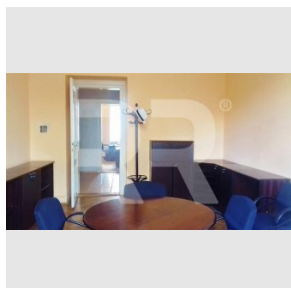

Pronájem zařízení kanceláří po rekonstrukci v širším centru, 54m², Moskevská, Praha 10 - Vršovice

Pronájem
Cena: 12.300 Kč/měsíc

+ služby 300 Kč/os/měs + kauce 1 nájem + odměna RK 1 nájem

Poplatky, služby: 300 Kč/měsíc

Nabízíme exkluzivně k pronájmu pěkné a prostorné kanceláře s nábytkem na hlavní vršovické třídě s výhledem na náměstí Svatopluka Čecha. Nacházejí se v 1. patře opraveného secesního činžovního domu bez výtahu. K dispozici ihned. Žádané místo v srdci stále populárnějších Vršovic - skvěle dostupná MHD, spousta obchodů, restaurací, kaváren a také velké parky. Parkování bez zón. Prostory jsou vhodné např. pro menší advokátní kancelář, která zde dříve působila. Dispozice: viz půdorys ve fotogalerii - předsíň, dvě kanceláře, kuchyňka, samostatné WC, malá komora. Okna situována jak na náměstí Svatopluka Čecha (sever) a tak do zeleného vnitrobloku (jih). Vybavení: odhlučňené kvalitní bezpečnostní dveře, kancelářský nábytek, vybavená kuchyňka (kuchyňská linka s nádobím, lednice, ohříváč vody, mikrovlnná trouba), pevná linka, malý trezor ve zdi, internet - ADSL nebo kabel. Vytápění - plynová topidla WAW. V kancelářích na podlaže koberec a parkety, zbytek dlažba. K ceně za nájem je třeba připočítat poplatky za služby 300 Kč/os/měs. (vodné stočné, úklid a osvětlení domu), elektřinu a plyn si nájemce přihlašuje na sebe. Kauce 1 nájem, odměna RK 1 nájem.