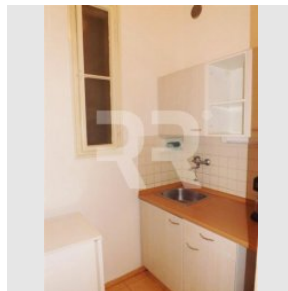

Pronájem zařízení kanceláří po rekonstrukci v širším centru, 54m², Moskevská, Praha 10 - Vršovice

Pronájem
Cena: 12.300 Kč/měsíc

 + služby 300 Kč/os/měs + kauce 1 nájem +
odměna RK 1 nájem

Poplatky, služby: 300 Kč/měsíc

Nabízíme exkluzivně k pronájmu pěkné a prostorné kanceláře s nábytkem na hlavní vršovické třídě s výhledem na náměstí Svatopluka Čecha. Nacházejí se v 1. patře opraveného secesního činžovního domu bez výtahu. K dispozici ihned. Žádané místo v srdci stále populárnějších Vršovic - skvěle dostupná MHD, spousta obchodů, restaurací, kaváren a také velké parky. Parkování bez zón. Prostory jsou vhodné např. pro menší advokátní kancelář, která zde dříve působila. Dispozice: viz půdorys ve fotogalerii - předsíň, dvě kanceláře, kuchyňka, samostatné WC, malá komora. Okna situována jak na náměstí Svatopluka Čecha (sever) a tak do zeleného vnitrobloku (jih). Vybavení: odhlučňené kvalitní bezpečnostní dveře, kancelářský nábytek, vybavená kuchyňka (kuchyňská linka s nádobím, lednice, ohřívač vody, mikrovlnná trouba), pevná linka, malý trezor ve zdi, internet - ADSL nebo kabel. Vytápění - plynová topidla WAW. V kancelářích na podlaže koberec a parkety, zbytek dlažba. K ceně za nájem je třeba připočítat poplatky za služby 300 Kč/os/měs. (vodné stočné, úklid a osvětlení domu), elektřinu a plyn si nájemce přihlašuje na sebe. Kauce 1 nájem, odměna RK 1 nájem.