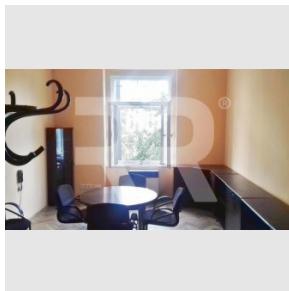

Pronájem zařízení kanceláří po rekonstrukci v širším centru, 54m², Moskevská, Praha 10 - Vršovice

Pronájem
Cena: 12.300 Kč/měsíc

 + služby 300 Kč/os/měs + kauce 1 nájem +
odměna RK 1 nájem

Poplatky, služby: 300 Kč/měsíc

Nabízíme exkluzivně k pronájmu pěkné a prostorné kanceláře s nábytkem na hlavní vršovické třídě s výhledem na náměstí Svatopluka Čecha. Nacházejí se v 1. patře opraveného secesního činžovního domu bez výtahu. K dispozici ihned. Žádané místo v srdci stále populárnějších Vršovic - skvěle dostupná MHD, spousta obchodů, restaurací, kaváren a také velké parky. Parkování bez zón. Prostory jsou vhodné např. pro menší advokátní kancelář, která zde dříve působila. Dispozice: viz půdorys ve fotogalerii - předsíň, dvě kanceláře, kuchyňka, samostatné WC, malá komora. Okna situována jak na náměstí Svatopluka Čecha (sever) a tak do zeleného vnitrobloku (jih). Vybavení: odhlučňené kvalitní bezpečnostní dveře, kancelářský nábytek, vybavená kuchyňka (kuchyňská linka s nádobím, lednice, ohřívač vody, mikrovlnná trouba), pevná linka, malý trezor ve zdi, internet - ADSL nebo kabel. Vytápění - plynová topidla WAW. V kancelářích na podlaže koberec a parkety, zbytek dlažba. K ceně za nájem je třeba připočítat poplatky za služby 300 Kč/os/měs. (vodné stočné, úklid a osvětlení domu), elektřinu a plyn si nájemce přihlašuje na sebe. Kauce 1 nájem, odměna RK 1 nájem.