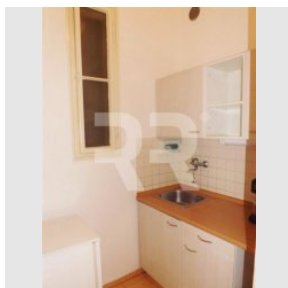

Pronájem zařízení kanceláří po rekonstrukci v širším centru, 54m², Moskevská, Praha 10 - Vršovice

Pronájem
Cena: 12.300 Kč/měsíc

+ služby 300 Kč/os/měs + kauce 1 nájem + odměna RK 1 nájem

Poplatky, služby: 300 Kč/měsíc

Nabízíme exkluzivně k pronájmu pěkné a prostorné kanceláře s nábytkem na hlavní vršovické třídě s výhledem na náměstí Svatopluka Čecha. Nacházejí se v 1. patře opraveného secesního činžovního domu bez výtahu. K dispozici ihned. Žádané místo v srdci stále populárnějších Vršovic - skvěle dostupná MHD, spousta obchodů, restaurací, kaváren a také velké parky. Parkování bez zón. Prostory jsou vhodné např. pro menší advokátní kancelář, která zde dříve působila. Dispozice: viz půdorys ve fotogalerii - předsíň, dvě kanceláře, kuchyňka, samostatné WC, malá komora. Okna situována jak na náměstí Svatopluka Čecha (sever) a tak do zeleného vnitrobloku (jih). Vybavení: odhlučňené kvalitní bezpečnostní dveře, kancelářský nábytek, vybavená kuchyňka (kuchyňská linka s nádobím, lednice, ohřívač vody, mikrovlnná trouba), pevná linka, malý trezor ve zdi, internet - ADSL nebo kabel. Vytápění - plynová topidla WAW. V kancelářích na podlaže koberec a parkety, zbytek dlažba. K ceně za nájem je třeba připočítat poplatky za služby 300 Kč/os/měs. (vodné stočné, úklid a osvětlení domu), elektřinu a plyn si nájemce přihlašuje na sebe. Kauce 1 nájem, odměna RK 1 nájem.