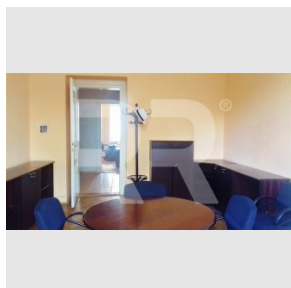

Pronájem zařízení kanceláří po rekonstrukci v širším centru, 54m², Moskevská, Praha 10 - Vršovice

Pronájem
Cena: 12.300 Kč/měsíc

+ služby 300 Kč/os/měs + kauce 1 nájem + odměna RK 1 nájem

Poplatky, služby: 300 Kč/měsíc

Nabízíme exkluzivně k pronájmu pěkné a prostorné kanceláře s nábytkem na hlavní vršovické třídě s výhledem na náměstí Svatopluka Čecha. Nacházejí se v 1. patře opraveného secesního činžovního domu bez výtahu. K dispozici ihned. Žádané místo v srdci stále populárnějších Vršovic - skvěle dostupná MHD, spousta obchodů, restaurací, kaváren a také velké parky. Parkování bez zón. Prostory jsou vhodné např. pro menší advokátní kancelář, která zde dříve působila. Dispozice: viz půdorys ve fotogalerii - předsíň, dvě kanceláře, kuchyňka, samostatné WC, malá komora. Okna situována jak na náměstí Svatopluka Čecha (sever) a tak do zeleného vnitrobloku (jih). Vybavení: odhlučňené kvalitní bezpečnostní dveře, kancelářský nábytek, vybavená kuchyňka (kuchyňská linka s nádobím, lednice, ohříváč vody, mikrovlnná trouba), pevná linka, malý trezor ve zdi, internet - ADSL nebo kabel. Vytápění - plynová topidla WAW. V kancelářích na podlaze koberec a parkety, zbytek dlažba. K ceně za nájem je třeba připočítat poplatky za služby 300 Kč/os/měs. (vodné stočné, úklid a osvětlení domu), elektřinu a plyn si nájemce přihlašuje na sebe. Kauce 1 nájem, odměna RK 1 nájem.