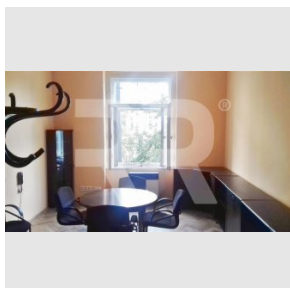

Pronájem zařízení kanceláří po rekonstrukci v širším centru, 54m², Moskevská, Praha 10 - Vršovice

Pronájem
Cena: 12.300 Kč/měsíc

+ služby 300 Kč/os/měs + kauce 1 nájem + odměna RK 1 nájem

Poplatky, služby: 300 Kč/měsíc

Nabízíme exkluzivně k pronájmu pěkné a prostorné kanceláře s nábytkem na hlavní vršovické třídě s výhledem na náměstí Svatopluka Čecha. Nacházejí se v 1. patře opraveného secesního činžovního domu bez výtahu. K dispozici ihned. Žádané místo v srdci stále populárnějších Vršovic - skvěle dostupná MHD, spousta obchodů, restaurací, kaváren a také velké parky. Parkování bez zón. Prostory jsou vhodné např. pro menší advokátní kancelář, která zde dříve působila. Dispozice: viz půdorys ve fotogalerii - předsíň, dvě kanceláře, kuchyňka, samostatné WC, malá komora. Okna situována jak na náměstí Svatopluka Čecha (sever) a tak do zeleného vnitrobloku (jih). Vybavení: odhlučňené kvalitní bezpečnostní dveře, kancelářský nábytek, vybavená kuchyňka (kuchyňská linka s nádobím, lednice, ohřívač vody, mikrovlnná trouba), pevná linka, malý trezor ve zdi, internet - ADSL nebo kabel. Vytápění - plynová topidla WAW. V kancelářích na podlaže koberec a parkety, zbytek dlažba. K ceně za nájem je třeba připočítat poplatky za služby 300 Kč/os/měs. (vodné stočné, úklid a osvětlení domu), elektřinu a plyn si nájemce přihlašuje na sebe. Kauce 1 nájem, odměna RK 1 nájem.