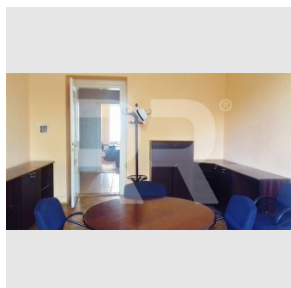

Pronájem zařízení kanceláří po rekonstrukci v širším centru, 54m², Moskevská, Praha 10 - Vršovice

Pronájem
Cena: 12.300 Kč/měsíc

+ služby 300 Kč/os/měs + kauce 1 nájem + odměna RK 1 nájem

Poplatky, služby: 300 Kč/měsíc

Nabízíme exkluzivně k pronájmu pěkné a prostorné kanceláře s nábytkem na hlavní vršovické třídě s výhledem na náměstí Svatopluka Čecha. Nacházejí se v 1. patře opraveného secesního činžovního domu bez výtahu. K dispozici ihned. Žádané místo v srdci stále populárnějších Vršovic - skvěle dostupná MHD, spousta obchodů, restaurací, kaváren a také velké parky. Parkování bez zón. Prostory jsou vhodné např. pro menší advokátní kancelář, která zde dříve působila. Dispozice: viz půdorys ve fotogalerii - předsíň, dvě kanceláře, kuchyňka, samostatné WC, malá komora. Okna situována jak na náměstí Svatopluka Čecha (sever) a tak do zeleného vnitrobloku (jih). Vybavení: odhlučňené kvalitní bezpečnostní dveře, kancelářský nábytek, vybavená kuchyňka (kuchyňská linka s nádobím, lednice, ohřívač vody, mikrovlnná trouba), pevná linka, malý trezor ve zdi, internet - ADSL nebo kabel. Vytápění - plynová topidla WAW. V kancelářích na podlaže koberec a parkety, zbytek dlažba. K ceně za nájem je třeba připočítat poplatky za služby 300 Kč/os/měs. (vodné stočné, úklid a osvětlení domu), elektřinu a plyn si nájemce přihlašuje na sebe. Kauce 1 nájem, odměna RK 1 nájem.