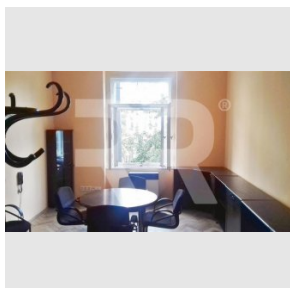

Pronájem zařízení kanceláří po rekonstrukci v širším centru, 54m², Moskevská, Praha 10 - Vršovice

Pronájem
Cena: 12.300 Kč/měsíc

+ služby 300 Kč/os/měs + kauce 1 nájem + odměna RK 1 nájem

Poplatky, služby: 300 Kč/měsíc

Nabízíme exkluzivně k pronájmu pěkné a prostorné kanceláře s nábytkem na hlavní vršovické třídě s výhledem na náměstí Svatopluka Čecha. Nacházejí se v 1. patře opraveného secesního činžovního domu bez výtahu. K dispozici ihned. Žádané místo v srdci stále populárnějších Vršovic - skvěle dostupná MHD, spousta obchodů, restaurací, kaváren a také velké parky. Parkování bez zón. Prostory jsou vhodné např. pro menší advokátní kancelář, která zde dříve působila. Dispozice: viz půdorys ve fotogalerii - předsíň, dvě kanceláře, kuchyňka, samostatné WC, malá komora. Okna situována jak na náměstí Svatopluka Čecha (sever) a tak do zeleného vnitrobloku (jih). Vybavení: odhlučňené kvalitní bezpečnostní dveře, kancelářský nábytek, vybavená kuchyňka (kuchyňská linka s nádobím, lednice, ohříváč vody, mikrovlnná trouba), pevná linka, malý trezor ve zdi, internet - ADSL nebo kabel. Vytápění - plynová topidla WAW. V kancelářích na podlaže koberec a parkety, zbytek dlažba. K ceně za nájem je třeba připočítat poplatky za služby 300 Kč/os/měs. (vodné stočné, úklid a osvětlení domu), elektřinu a plyn si nájemce přihlašuje na sebe. Kauce 1 nájem, odměna RK 1 nájem.