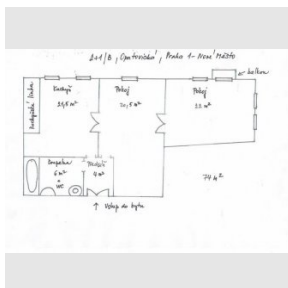

Pronájem částečně vybaveného bytu 2+1 s balkonem v centru, 74 m², Opatovická, Praha 1 - Nové Město

Pronájem

Cena: 19.000 Kč/měsíc

+ služby 600 Kč/os/měs+ energie + kauce
20 000 Kč + odměna RK jen 15 000 Kč

Poplatky, služby: 600 Kč/měsíc

Číslo zakázky: pron-byt02718

Stav: Realizováno

Plocha: 74 m²

Stav objektu: Velmi dobrý

Velikost bytu: 2+1 m²

Kraj: Hlavní město
Praha

Obec: Praha

Užitná plocha: 74 m²

Podlaží: 2. patro

www.recoreal.cz

Nabízíme k pronájmu pěkný, prostorný a světlý byt s balkonem na atraktivní adrese v historickém centru Prahy. Krásné místo blízko nábřeží a Národního divadla. Byt se nachází se ve 2. patře činžovního domu bez výtahu a je k dispozici ihned. Byt i dům s atmosférou starých měšťanských časů ze začátku minulého století - v bytě jsou částečně dochované původní prvky (kazetové parkety, štuky na stropě, okna s dřevěným obložením). Okna jsou situována na západ. Pěkné bydlení po pár nebo rodinu (max. 3 osoby). Majitel domu upřednostňuje zájemce o dlouhodobé bydlení a bez domácích mazlíčků. Byt není vhodný ke spolubydlení (průchozí pokoje) a nelze ho krátkodobě podnájemat. Dispozice: viz půdorys ve fotogalerii. Vybavení: kuchyňská linka se skříní na potraviny, lednice s mrazákem, sporák, digestoř. Koupelna s vanou a WC, je zde umístěna pračka. Vlastní ústřední topení - plynový kotel, který ohřívá i vodu. K ceně za nájem je třeba připočítat poplatky za služby 600 Kč/os/měs. + energie, které si nájemce přihlašuje na sebe. Kauce 20 000 Kč, odměna RK 15 000 Kč.

Vybavení:

Sklep:	Ne	Výtah:	Ne
Zařízení nábytkem:	Nezařízeno	Parkování:	Venkovní veřejné
Balkón:	Ano	Lodžie:	Ne
Terasa:	Ne