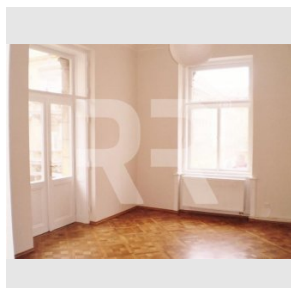

Pronájem částečně vybaveného bytu 2+1 s balkonem v centru, 74 m², Opatovická, Praha 1 - Nové Město

Pronájem

Cena: 19.000 Kč/měsíc

+ služby 600 Kč/os/měs+ energie + kauce
20 000 Kč + odměna RK jen 15 000 Kč

Poplatky, služby: 600 Kč/měsíc

Číslo zakázky: pron-byt02718

Stav: Realizováno

Plocha: 74 m²

Stav objektu: Velmi dobrý

Velikost bytu: 2+1 m²

Kraj: Hlavní město
Praha

Obec: Praha

Užitná plocha: 74 m²

Podlaží: 2. patro

www.recoreal.cz

Nabízíme k pronájmu pěkný, prostorný a světlý byt s balkonem na atraktivní adrese v historickém centru Prahy. Krásné místo blízko nábřeží a Národního divadla. Byt se nachází se ve 2. patře činžovního domu bez výtahu a je k dispozici ihned. Byt i dům s atmosférou starých měšťanských časů ze začátku minulého století - v bytě jsou částečně dochované původní prvky (kazetové parkety, štuky na stropě, okna s dřevěným obložením). Okna jsou situována na západ. Pěkné bydlení po pár nebo rodinu (max. 3 osoby). Majitel domu upřednostňuje zájemce o dlouhodobé bydlení a bez domácích mazlíčků. Byt není vhodný ke spolubydlení (průchozí pokoje) a nelze ho krátkodobě podnájemat. Dispozice: viz půdorys ve fotogalerii. Vybavení: kuchyňská linka se skříní na potraviny, lednice s mrazákem, sporák, digestoř. Koupelna s vanou a WC, je zde umístěna pračka. Vlastní ústřední topení - plynový kotel, který ohřívá i vodu. K ceně za nájem je třeba připočítat poplatky za služby 600 Kč/os/měs. + energie, které si nájemce přihlašuje na sebe. Kauce 20 000 Kč, odměna RK 15 000 Kč.

Vybavení:

Sklep:	Ne	Výtah:	Ne
Zařízení nábytkem:	Nezařízeno	Parkování:	Venkovní veřejné
Balkón:	Ano	Lodžie:	Ne
Terasa:	Ne