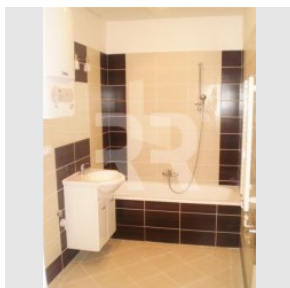

Pronájem částečně vybaveného bytu 2+1 s balkonem v centru, 74 m², Opatovická, Praha 1 - Nové Město

Pronájem

Cena: 19.000 Kč/měsíc

+ služby 600 Kč/os/měs+ energie + kauce
20 000 Kč + odměna RK jen 15 000 Kč

Poplatky, služby: 600 Kč/měsíc

Číslo zakázky: pron-byt02718

Stav: Realizováno

Plocha: 74 m²

Stav objektu: Velmi dobrý

Velikost bytu: 2+1 m²

Kraj: Hlavní město
Praha

Obec: Praha

Užitná plocha: 74 m²

Podlaží: 2. patro

www.recoreal.cz

Nabízíme k pronájmu pěkný, prostorný a světlý byt s balkonem na atraktivní adrese v historickém centru Prahy. Krásné místo blízko nábřeží a Národního divadla. Byt se nachází se ve 2. patře činžovního domu bez výtahu a je k dispozici ihned. Byt i dům s atmosférou starých měšťanských časů ze začátku minulého století - v bytě jsou částečně dochované původní prvky (kazetové parkety, štuky na stropě, okna s dřevěným obložením). Okna jsou situována na západ. Pěkné bydlení po pár nebo rodinu (max. 3 osoby). Majitel domu upřednostňuje zájemce o dlouhodobé bydlení a bez domácích mazlíčků. Byt není vhodný ke spolubydlení (průchozí pokoje) a nelze ho krátkodobě podnájemat. Dispozice: viz půdorys ve fotogalerii. Vybavení: kuchyňská linka se skříní na potraviny, lednice s mrazákem, sporák, digestoř. Koupelna s vanou a WC, je zde umístěna pračka. Vlastní ústřední topení - plynový kotel, který ohřívá i vodu. K ceně za nájem je třeba připočítat poplatky za služby 600 Kč/os/měs. + energie, které si nájemce přihlašuje na sebe. Kauce 20 000 Kč, odměna RK 15 000 Kč.

Vybavení:

Sklep:	Ne	Výtah:	Ne
Zařízení nábytkem:	Nezařízeno	Parkování:	Venkovní veřejné
Balkón:	Ano	Lodžie:	Ne
Terasa:	Ne