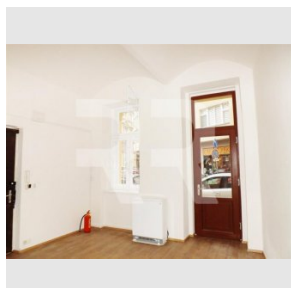

Číslo zakázky: pron-np00918

Stav: Realizováno

Stav objektu: Po rekonstrukci

Kraj: Hlavní město Praha

Obec: Praha

Užitná plocha: 18 m²
Podlaží: Přízemí

www.recoreal.cz

Nabízíme exkluzivně k pronájmu jednu místnost s přímým vstupem z ulice v historickém centru Prahy. K dispozici ihned. Jedná se o prostor k podnikání kolaudovaný jako cestovní kancelář, který se nachází v přízemí historického činžovního domu na rohu ulic Opatovická a Křemencová. Prostor je po právě dokončené rekonstrukci, na podlaze nová plovoucí podlaha, v rohu je s malá kuchyňská linka. WC pouze pro tento prostor je na chodbě domu. Poslední využití byla prodejní galerie výtvarného umění. Po dobu nájmu lze přihlásit sídlo firmy. V domě jsou ještě dva další obchody - prodejna suvenýrů a potraviny - večerka. K ceně za nájem je třeba připočítat poplatky za služby 500 Kč/měs. (vodné stočné, úklid a osvětlení domu) + elektřina, kterou si nájemce přihlašuje na sebe. Vratná kauce 13 000 Kč, odměna RK 8 000 Kč.