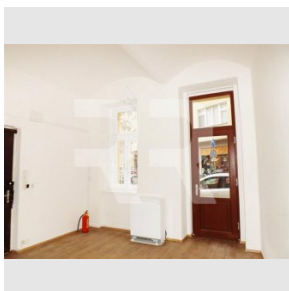

Číslo zakázky: pron-np00918

Stav: Realizováno

Stav objektu: Po rekonstrukci

Kraj: Hlavní město Praha

Obec: Praha

Užitná plocha: 18 m²
Podlaží: Přízemí

www.recoreal.cz

Nabízíme exkluzivně k pronájmu jednu místnost s přímým vstupem z ulice v historickém centru Prahy. K dispozici ihned. Jedná se o prostor k podnikání kolaudovaný jako cestovní kancelář, který se nachází v přízemí historického činžovního domu na rohu ulic Opatovická a Křemencová. Prostor je po právě dokončené rekonstrukci, na podlaze nová plovoucí podlaha, v rohu je s malá kuchyňská linka. WC pouze pro tento prostor je na chodbě domu. Poslední využití byla prodejní galerie výtvarného umění. Po dobu nájmu lze přihlásit sídlo firmy. V domě jsou ještě dva další obchody - prodejna suvenýrů a potraviny - večerka. K ceně za nájem je třeba připočítat poplatky za služby 500 Kč/měs. (vodné stočné, úklid a osvětlení domu) + elektřina, kterou si nájemce přihlašuje na sebe. Vratná kauce 13 000 Kč, odměna RK 8 000 Kč.