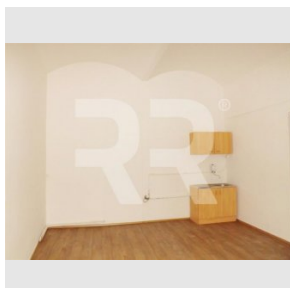

Číslo zakázky: pron-np00918

Stav: Realizováno

Stav objektu: Po rekonstrukci

Kraj: Hlavní město Praha

Obec: Praha

Užitná plocha: 18 m²
Podlaží: Přízemí

www.recoreal.cz

Nabízíme exkluzivně k pronájmu jednu místnost s přímým vstupem z ulice v historickém centru Prahy. K dispozici ihned. Jedná se o prostor k podnikání kolaudovaný jako cestovní kancelář, který se nachází v přízemí historického činžovního domu na rohu ulic Opatovická a Křemencová. Prostor je po právě dokončené rekonstrukci, na podlaze nová plovoucí podlaha, v rohu je s malá kuchyňská linka. WC pouze pro tento prostor je na chodbě domu. Poslední využití byla prodejní galerie výtvarného umění. Po dobu nájmu lze přihlásit sídlo firmy. V domě jsou ještě dva další obchody - prodejna suvenýrů a potraviny - večerka. K ceně za nájem je třeba připočítat poplatky za služby 500 Kč/měs. (vodné stočné, úklid a osvětlení domu) + elektřina, kterou si nájemce přihlašuje na sebe. Vratná kauce 13 000 Kč, odměna RK 8 000 Kč.