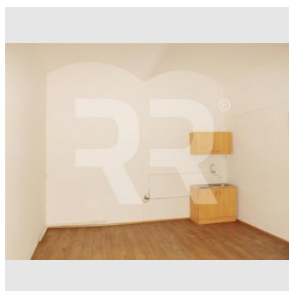

Číslo zakázky: pron-np00918

Stav: Realizováno

Stav objektu: Po rekonstrukci

Kraj: Hlavní město Praha

Obec: Praha

Užitná plocha: 18 m²
Podlaží: Přízemí

www.recoreal.cz

Nabízíme exkluzivně k pronájmu jednu místnost s přímým vstupem z ulice v historickém centru Prahy. K dispozici ihned. Jedná se o prostor k podnikání kolaudovaný jako cestovní kancelář, který se nachází v přízemí historického činžovního domu na rohu ulic Opatovická a Křemencová. Prostor je po právě dokončené rekonstrukci, na podlaze nová plovoucí podlaha, v rohu je s malá kuchyňská linka. WC pouze pro tento prostor je na chodbě domu. Poslední využití byla prodejní galerie výtvarného umění. Po dobu nájmu lze přihlásit sídlo firmy. V domě jsou ještě dva další obchody - prodejna suvenýrů a potraviny - večerka. K ceně za nájem je třeba připočítat poplatky za služby 500 Kč/měs. (vodné stočné, úklid a osvětlení domu) + elektřina, kterou si nájemce přihlašuje na sebe. Vratná kauce 13 000 Kč, odměna RK 8 000 Kč.