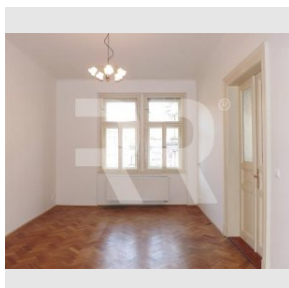

[www.recoreal.cz](http://www.recoreal.cz)

Nabízíme exkluzivně k pronájmu velmi pěkný, světlý a prostorný byt po kompletní rekonstrukci na oblíbeném Žižkově. Nachází se ve 3. patře udržovaného historického činžovního domu bez výtahu. K dispozici ihned. Byt s atmosférou měšťanských časů ze začátku dvacátého století je nezařizený a jsou zde částečně zachovalé původní detaily - dveře, okna, kování, parkety v pokojích. Majitel domu upřednostňuje zájemce o dlouhodobé bydlení a bez domácích mazlíčků. Pěkné bydlení pro rodinu (max. 4 osoby), v případě spolubydlení max. 2 osoby. Byt nelze dál pronajímat či využívat ke krátkodobým pronájmům. Dispozice: velká předsíň, kuchyň se spíží, dva pokoje se samostatným vstupem z předsíňe, samostatné WC, koupelna se sprchovým koutem, komora. Vybavení: kuchyňská linka se sporákem a digestoří. Vlastní ústřední topení - plynový kotel pouze pro tento byt, ohřívá i vodu. Možnost připojení k rychlému internetu - anténa na střeše domu. Výborně dostupné MHD - 3 minuty autobusem na metro C Florenc. V místě jsou školy, školky, spousta obchodů, bister, kaváren a restaurací. Park Vítkov, nedaleko Žižkovské divadlo. K ceně za nájem je třeba připočítat poplatky za služby 650,- Kč/os/měs. + energie (elektřinu a plyn cca 2500,-Kč /měs.), které si nájemce přihlašuje na sebe. Vratná kauce 15 000,- Kč, odměna RK je jeden nájem.