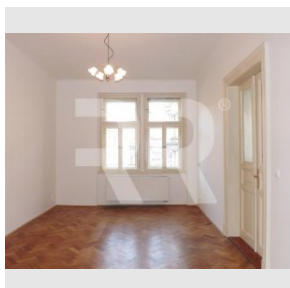

[www.recoreal.cz](http://www.recoreal.cz)

Nabízíme exkluzivně k pronájmu velmi pěkný, světlý a prostorný byt po kompletní rekonstrukci na oblíbeném Žižkově. Nachází se ve 3. patře udržovaného historického činžovního domu bez výtahu. K dispozici ihned. Byt s atmosférou měšťanských časů ze začátku dvacátého století je nezařízený a jsou zde částečně zachovalé původní detaily - dveře, okna, kování, parkety v pokojích. Majitel domu upřednostňuje zájemce o dlouhodobé bydlení a bez domácích mazlíčků. Pěkné bydlení pro rodinu (max. 4 osoby), v případě spolubydlení max. 2 osoby. Byt nelze dál pronajímat či využívat ke krátkodobým pronájmům. Dispozice: velká předstíň, kuchyň se spíží, dva pokoje se samostatným vstupem z předstíňe, samostatné WC, koupelna se sprchovým koutem, komora. Vybavení: kuchyňská linka se sporákem a digestoří. Vlastní ústřední topení - plynový kotel pouze pro tento byt, ohřívá i vodu. Možnost připojení k rychlému internetu - anténa na střeše domu. Výborně dostupné MHD - 3 minuty autobusem na metro C Florenc. V místě jsou školy, školky, spousta obchodů, bister, kaváren a restaurací. Park Vítkov, nedaleko Žižkovské divadlo. K ceně za nájem je třeba připočítat poplatky za služby 650,- Kč/os/měs. + energie (elektřinu a plyn cca 2500,-Kč /měs.), které si nájemce přihlašuje na sebe. Vratná kauce 15 000,- Kč, odměna RK je jeden nájem.