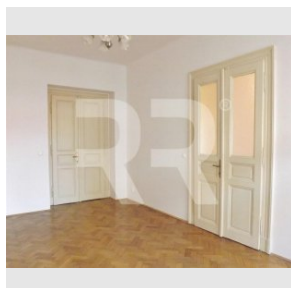

[www.recoreal.cz](http://www.recoreal.cz)

Nabízíme exkluzivně k pronájmu velmi pěkný, světlý a prostorný byt po kompletní rekonstrukci na oblíbeném Žižkově. Nachází se ve 3. patře udržovaného historického činžovního domu bez výtahu. K dispozici ihned. Byt s atmosférou měšťanských časů ze začátku dvacátého století je nezařízený a jsou zde částečně zachovalé původní detaily - dveře, okna, kování, parkety v pokojích. Majitel domu upřednostňuje zájemce o dlouhodobé bydlení a bez domácích mazlíčků. Pěkné bydlení pro rodinu (max. 4 osoby), v případě spolubydlení max. 2 osoby. Byt nelze dál pronajímat či využívat ke krátkodobým pronájmům. Dispozice: velká předstíň, kuchyň se spíží, dva pokoje se samostatným vstupem z předstíňe, samostatné WC, koupelna se sprchovým koutem, komora. Vybavení: kuchyňská linka se sporákem a digestoří. Vlastní ústřední topení - plynový kotel pouze pro tento byt, ohřívá i vodu. Možnost připojení k rychlému internetu - anténa na střeše domu. Výborně dostupné MHD - 3 minuty autobusem na metro C Florenc. V místě jsou školy, školky, spousta obchodů, bister, kaváren a restaurací. Park Vítkov, nedaleko Žižkovské divadlo. K ceně za nájem je třeba připočítat poplatky za služby 650,- Kč/os/měs. + energie (elektřinu a plyn cca 2500,-Kč /měs.), které si nájemce přihlašuje na sebe. Vratná kauce 15 000,- Kč, odměna RK je jeden nájem.