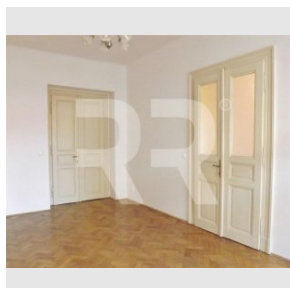

[www.recoreal.cz](http://www.recoreal.cz)

Nabízíme exkluzivně k pronájmu velmi pěkný, světlý a prostorný byt po kompletní rekonstrukci na oblíbeném Žižkově. Nachází se ve 3. patře udržovaného historického činžovního domu bez výtahu. K dispozici ihned. Byt s atmosférou měšťanských časů ze začátku dvacátého století je nezařizený a jsou zde částečně zachovalé původní detaily - dveře, okna, kování, parkety v pokojích. Majitel domu upřednostňuje zájemce o dlouhodobé bydlení a bez domácích mazlíčků. Pěkné bydlení pro rodinu (max. 4 osoby), v případě spolubydlení max. 2 osoby. Byt nelze dál pronajímat či využívat ke krátkodobým pronájmům. Dispozice: velká předsíň, kuchyň se spíží, dva pokoje se samostatným vstupem z předsíňe, samostatné WC, koupelna se sprchovým koutem, komora. Vybavení: kuchyňská linka se sporákem a digestoří. Vlastní ústřední topení - plynový kotel pouze pro tento byt, ohřívá i vodu. Možnost připojení k rychlému internetu - anténa na střeše domu. Výborně dostupné MHD - 3 minuty autobusem na metro C Florenc. V místě jsou školy, školky, spousta obchodů, bister, kaváren a restaurací. Park Vítkov, nedaleko Žižkovské divadlo. K ceně za nájem je třeba připočítat poplatky za služby 650,- Kč/os/měs. + energie (elektřinu a plyn cca 2500,-Kč /měs.), které si nájemce přihlašuje na sebe. Vratná kauce 15 000,- Kč, odměna RK je jeden nájem.