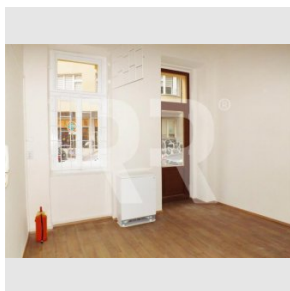

Pronájem obchůdku 18m² se vstupem z ulice Opatovická, Praha 1 - Nové Město

Pronájem

Cena: 12.000 Kč/měsíc

+ služby 500 Kč měs + energie + kauce 12 000 Kč + odměna RK 7 300 Kč

Poplatky, služby: 500 Kč/měsíc

Číslo zakázky: pron-np00518

Stav: Realizováno

Stav objektu: Po rekonstrukci

Kraj: Hlavní město Praha

Obec: Praha

Užitná plocha: 18 m²

Podlaží: Přízemí

www.recoreal.cz

Nabízíme exkluzivně k pronájmu prostor k podnikání se vstupem z ulice v historickém domě v centru Prahy. K dispozici ihned. Jedná se o jednu místnost, která se nachází v přízemí činžovního domu na rohu ulic Opatovická a Křemencová. Prostor je kolaudován jako cestovní kancelář. Poslední využití prostoru byla prodejní galerie výtvarného umění. Obchodní prostor je po právě dokončené rekonstrukci s malou kuchyňskou linkou v rohu a vlastním WC na chodbě domu. Nová PVC podlaha, vytápění elektrická akumulární kamna. V domě jsou dva další obchody - prodejna suvenýrů a potraviny - večerka. Po dobu nájmu lze přihlásit sídlo firmy. K ceně za nájem je třeba připočítat poplatky za služby 500 Kč/měs (vodné stočné, úklid a osvětlení domu) + elektřina, kterou si nájemce přihlašuje na sebe. Vratná kauce 13 000 Kč, odměna RK 8 000 Kč.

Vybavení:

Parkování:

Venkovní veřejné

Kabelovka:

Ne