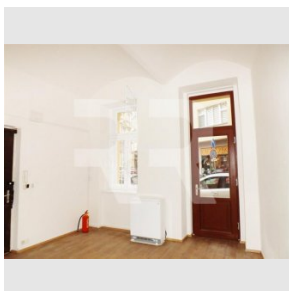

Pronájem obchůdku 18m² se vstupem z ulice Opatovická, Praha 1 - Nové Město

Pronájem
Cena: 12.000 Kč/měsíc

+ služby 500 Kč měs + energie + kauce 12 000 Kč + odměna RK 7 300 Kč

Poplatky, služby: 500 Kč/měsíc

Číslo zakázky: pron-np00518

Stav: Realizováno

Stav objektu: Po rekonstrukci

Kraj: Hlavní město Praha

Obec: Praha

Užitná plocha: 18 m²
Podlaží: Přízemí

www.recoreal.cz

Nabízíme exkluzivně k pronájmu prostor k podnikání se vstupem z ulice v historickém domě v centru Prahy. K dispozici ihned. Jedná se o jednu místnost, která se nachází v přízemí činžovního domu na rohu ulic Opatovická a Křemencová. Prostor je kolaudován jako cestovní kancelář. Poslední využití prostoru byla prodejní galerie výtvarného umění. Obchodní prostor je po právě dokončené rekonstrukci s malou kuchyňskou linkou v rohu a vlastním WC na chodbě domu. Nová PVC podlaha, vytápění elektrická akumulární kamna. V domě jsou dva další obchody - prodejna suvenýrů a potraviny - večerka. Po dobu nájmu lze přihlásit sídlo firmy. K ceně za nájem je třeba připočítat poplatky za služby 500 Kč/měs (vodné stočné, úklid a osvětlení domu) + elektřina, kterou si nájemce přihlašuje na sebe. Vratná kauce 13 000 Kč, odměna RK 8 000 Kč.