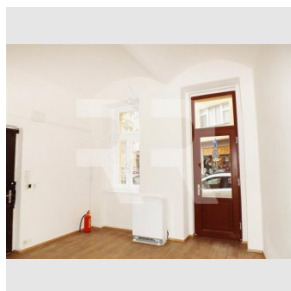

Pronájem obchůdku 18m² se vstupem z ulice Opatovická, Praha 1 - Nové Město

Pronájem
Cena: 12.000 Kč/měsíc

+ služby 500 Kč měs + energie + kauce 12 000 Kč + odměna RK 7 300 Kč

Poplatky, služby: 500 Kč/měsíc

Číslo zakázky: pron-np00518

Stav: Realizováno

Stav objektu: Po rekonstrukci

Kraj: Hlavní město Praha

Obec: Praha

Užitná plocha: 18 m²
Podlaží: Přízemí

www.recoreal.cz

Nabízíme exkluzivně k pronájmu prostor k podnikání se vstupem z ulice v historickém domě v centru Prahy. K dispozici ihned. Jedná se o jednu místnost, která se nachází v přízemí činžovního domu na rohu ulic Opatovická a Křemencová. Prostor je kolaudován jako cestovní kancelář. Poslední využití prostoru byla prodejní galerie výtvarného umění. Obchodní prostor je po právě dokončené rekonstrukci s malou kuchyňskou linkou v rohu a vlastním WC na chodbě domu. Nová PVC podlaha, vytápění elektrická akumulární kamna. V domě jsou dva další obchody - prodejna suvenýrů a potraviny - večerka. Po dobu nájmu lze přihlásit sídlo firmy. K ceně za nájem je třeba připočítat poplatky za služby 500 Kč/měs (vodné stočné, úklid a osvětlení domu) + elektřina, kterou si nájemce přihlašuje na sebe. Vratná kauce 13 000 Kč, odměna RK 8 000 Kč.