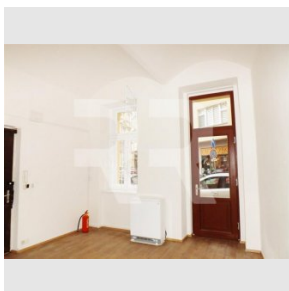

Pronájem obchůdku 18m² se vstupem z ulice Opatovická, Praha 1 - Nové Město

Pronájem

Cena: 12.000 Kč/měsíc

+ služby 500 Kč měs + energie + kauce 12 000 Kč + odměna RK 7 300 Kč

Poplatky, služby: 500 Kč/měsíc

Číslo zakázky: pron-np00518

Stav: Realizováno

Stav objektu: Po rekonstrukci

Kraj: Hlavní město Praha

Obec: Praha

Užitná plocha: 18 m²

Podlaží: Přízemí

www.recoreal.cz

Nabízíme exkluzivně k pronájmu prostor k podnikání se vstupem z ulice v historickém domě v centru Prahy. K dispozici ihned. Jedná se o jednu místnost, která se nachází v přízemí činžovního domu na rohu ulic Opatovická a Křemencová. Prostor je kolaudován jako cestovní kancelář. Poslední využití prostoru byla prodejní galerie výtvarného umění. Obchodní prostor je po právě dokončené rekonstrukci s malou kuchyňskou linkou v rohu a vlastním WC na chodbě domu. Nová PVC podlaha, vytápění elektrická akumulární kamna. V domě jsou dva další obchody - prodejna suvenýrů a potraviny - večerka. Po dobu nájmu lze přihlásit sídlo firmy. K ceně za nájem je třeba připočítat poplatky za služby 500 Kč/měs (vodné stočné, úklid a osvětlení domu) + elektřina, kterou si nájemce přihlašuje na sebe. Vratná kauce 13 000 Kč, odměna RK 8 000 Kč.

Vybavení:

Parkování:

Venkovní veřejné

Kabelovka:

Ne