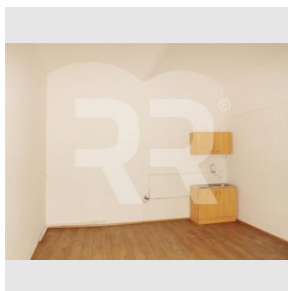

Pronájem obchůdku 18m² se vstupem z ulice Opatovická, Praha 1 - Nové Město

Pronájem

Cena: 12.000 Kč/měsíc

+ služby 500 Kč měs + energie + kauce 12 000 Kč + odměna RK 7 300 Kč

Poplatky, služby: 500 Kč/měsíc

Číslo zakázky: pron-np00518

Stav: Realizováno

Stav objektu: Po rekonstrukci

Kraj: Hlavní město Praha

Obec: Praha

Užitná plocha: 18 m²

Podlaží: Přízemí

www.recoreal.cz

Nabízíme exkluzivně k pronájmu prostor k podnikání se vstupem z ulice v historickém domě v centru Prahy. K dispozici ihned. Jedná se o jednu místnost, která se nachází v přízemí činžovního domu na rohu ulic Opatovická a Křemencová. Prostor je kolaudován jako cestovní kancelář. Poslední využití prostoru byla prodejní galerie výtvarného umění. Obchodní prostor je po právě dokončené rekonstrukci s malou kuchyňskou linkou v rohu a vlastním WC na chodbě domu. Nová PVC podlaha, vytápění elektrická akumulární kamna. V domě jsou dva další obchody - prodejna suvenýrů a potraviny - večerka. Po dobu nájmu lze přihlásit sídlo firmy. K ceně za nájem je třeba připočítat poplatky za služby 500 Kč/měs (vodné stočné, úklid a osvětlení domu) + elektřina, kterou si nájemce přihlašuje na sebe. Vratná kauce 13 000 Kč, odměna RK 8 000 Kč.

Vybavení:

Parkování:

Venkovní veřejné

Kabelovka:

Ne