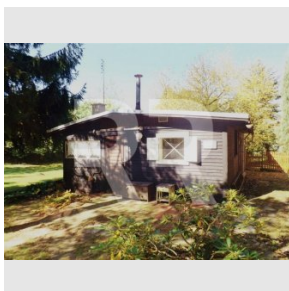

Prodej dřevěné chaty 2+1 s velkým pozemkem 1146 m², Mukařov -Srbín

Prodej
Cena: 1.950.000 Kč

včetně právního servisu a provize

Číslo zakázky:	prod-rd00217
Stav:	Realizováno
Stav objektu:	Dobrý
Velikost bytu:	2+1 m ²
Kraj:	Středočeský kraj
Obec:	Mukařov
Zastavená plocha:	51 m ²
Plocha pozemku:	1146 m ²
Užitná plocha:	51 m ²

www.recoreal.cz

Nabízíme exkluzivně prodej poválečné dřevěné chaty (2+1, 51 m²) se zděnou přístavbou koupelny na krásném místě u lesa s rovinatým pozemkem (1146 m²), přes který protéká potůček. Nemovitost se nachází ve velmi žádané oblasti Praha - východ, obec Mukařov, chatová část Srbín, blízko Prahy na spojnici mezi Svojeticemi a Louňovicemi. Romantické místo ideální pro výlety, houbaření, kola i koupání. Voda z vlastní studny, kanalizace je svedena do vlastního septiku, příjezd až na pozemek. Vybavení: myčka, lednice, elektrický boiler, pračka. Chata je vytápěna kamny na pevná paliva, na podlahách jsou prkna a parkety. Možnost užívání po větší část roku, chata však není zateplená. V této chatové části určené územním plánem k rekreaci je však již několik objektů obydleno celoročně.