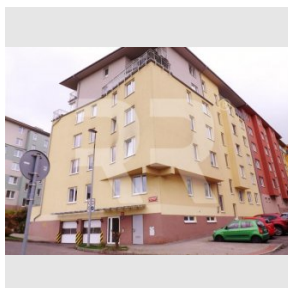

Pronájem garážového stání, 16 m², Merhoutova, Praha 4 - Zelené údolí

Pronájem
Cena: 1.000 Kč/měsíc

+ kauce 1 500 Kč + odměna RK 1 nájem

Poplatky, služby: 0 Kč/měsíc

Číslo zakázky: pron-ost00217

Stav: Realizováno

Stav objektu: Novostavba

Kraj: Hlavní město Praha

Obec: Praha

Užitná plocha: 16 m²
www.recoreal.cz

Nabízíme exkluzivně k pronájmu garážové stání (cca 16 m²) v polosuterénu novostavby bytového domu. Otevírání vrat je na dálkové ovládání. Kauce 1500,-Kč, odměna RK 1 nájem.

We offer exclusively for rent parking space (cca 16 m²) in the semi-basement of a new building apartment building. Available from 1.11. 2017. The door opens on the remote control. Deposit 1 rent, reward RK 1 rent.