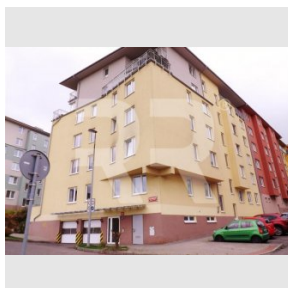

**Pronájem garážového stání, 16 m<sup>2</sup>, Merhoutova, Praha 4 - Zelené údolí**

**Pronájem**
**Cena:** 1.000 Kč/měsíc

+ kauce 1 500 Kč + odměna RK 1 nájem

**Poplatky, služby:** 0 Kč/měsíc

**Číslo zakázky:** pron-ost00217

**Stav:** Realizováno

**Stav objektu:** Novostavba

**Kraj:** Hlavní město Praha

**Obec:** Praha

**Užitná plocha:** 16 m<sup>2</sup>
[www.recoreal.cz](http://www.recoreal.cz)

Nabízíme exkluzivně k pronájmu garážové stání (cca 16 m<sup>2</sup>) v polosuterénu novostavby bytového domu. Otevírání vrat je na dálkové ovládání. Kauce 1500,-Kč, odměna RK 1 nájem.

We offer exclusively for rent parking space (cca 16 m<sup>2</sup>) in the semi-basement of a new building apartment building. Available from 1.11. 2017. The door opens on the remote control. Deposit 1 rent, reward RK 1 rent.