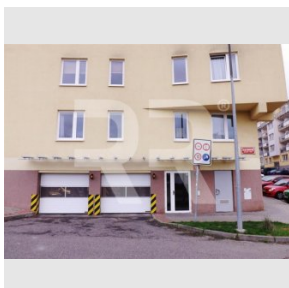

**Pronájem garážového stání, 16 m<sup>2</sup>, Merhoutova, Praha 4 - Zelené údolí**

**Pronájem**
**Cena:** 1.000 Kč/měsíc

+ kauce 1 500 Kč + odměna RK 1 nájem

**Poplatky, služby:** 0 Kč/měsíc

**Číslo zakázky:** pron-ost00217

**Stav:** Realizováno

**Stav objektu:** Novostavba

**Kraj:** Hlavní město Praha

**Obec:** Praha

**Užitná plocha:** 16 m<sup>2</sup>
[www.recoreal.cz](http://www.recoreal.cz)

Nabízíme exkluzivně k pronájmu garážové stání (cca 16 m<sup>2</sup>) v polosuterénu novostavby bytového domu. Otevírání vrat je na dálkové ovládání. Kauce 1500,-Kč, odměna RK 1 nájem.

We offer exclusively for rent parking space (cca 16 m<sup>2</sup>) in the semi-basement of a new building apartment building. Available from 1.11. 2017. The door opens on the remote control. Deposit 1 rent, reward RK 1 rent.