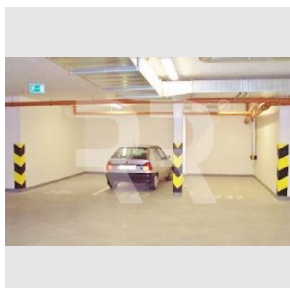

Pronájem garážového stání, 16 m², Merhoutova, Praha 4 - Zelené údolí

Pronájem

Cena: 1.000 Kč/měsíc

+ kauce 1 500 Kč + odměna RK 1 nájem

Poplatky, služby: 0 Kč/měsíc

Číslo zakázky: pron-ost00217

Stav: Realizováno

Stav objektu: Novostavba

Kraj: Hlavní město Praha

Obec: Praha

Užitná plocha: 16 m²

www.recoreal.cz

Nabízíme exkluzivně k pronájmu garážové stání (cca 16 m²) v polosuterénu novostavby bytového domu. Otevírání vrat je na dálkové ovládání. Kauce 1500,-Kč, odměna RK 1 nájem.

We offer exclusively for rent parking space (cca 16 m²) in the semi-basement of a new building apartment building. Available from 1.11. 2017. The door opens on the remote control. Deposit 1 rent, reward RK 1 rent.

Vybavení:

Parkování:

Garáž

Kabelovka:

Ne