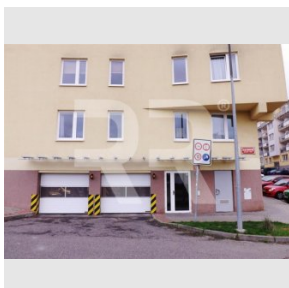

Pronájem garážového stání, 16 m², Merhoutova, Praha 4 - Zelené údolí

Pronájem
Cena: 1.000 Kč/měsíc

+ kauce 1 500 Kč + odměna RK 1 nájem

Poplatky, služby: 0 Kč/měsíc

Číslo zakázky: pron-ost00217

Stav: Realizováno

Stav objektu: Novostavba

Kraj: Hlavní město Praha

Obec: Praha

Užitná plocha: 16 m²
www.recoreal.cz

Nabízíme exkluzivně k pronájmu garážové stání (cca 16 m²) v polosuterénu novostavby bytového domu. Otevírání vrat je na dálkové ovládání. Kauce 1500,-Kč, odměna RK 1 nájem.

We offer exclusively for rent parking space (cca 16 m²) in the semi-basement of a new building apartment building. Available from 1.11. 2017. The door opens on the remote control. Deposit 1 rent, reward RK 1 rent.