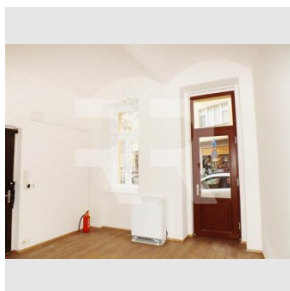

Číslo zakázky: pron-np00518

Stav: Aktivní

Stav objektu: Po rekonstrukci

Kraj: Hlavní město Praha

Obec: Praha

Užitná plocha: 18 m²
Podlaží: Přízemí

www.recoreal.cz

Nabízíme exkluzivně k pronájmu prostor se vstupem z ulice v historickém centru Prahy. K dispozici ihned. Jedná se o jednu místnost, která se nachází v přízemí historického činžovního domu na rohu ulic Opatovická a Křemencova. Jedná se o jednu místnost po právě dokončené rekonstrukci s kuchyňkou a vlastním WC na chodbě domu. Plovoucí podlaha, vytápění elektrická akumulární kamna. V domě jsou dva další obchody - prodejna suvenýrů a potraviny - večerka. Poslední využití prostoru byla prodejní galerie výtvarného umění. Po dobu nájmu lze přihlásit sídlo firmy. K ceně za nájem je třeba připočítat poplatky za služby 500 Kč/měs (vodné stočné, úklid a osvětlení domu) + elektřina, kterou si nájemce přihlašuje na sebe. Vratná kauce 15000 Kč, odměna RK 8 800 Kč.