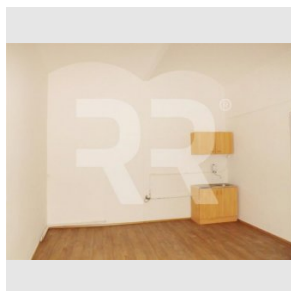

Číslo zakázky: pron-np00518

Stav: Aktivní

Stav objektu: Po rekonstrukci

Kraj: Hlavní město Praha

Obec: Praha

Užitná plocha: 18 m²
Podlaží: Přízemí

www.recoreal.cz

Nabízíme exkluzivně k pronájmu prostor se vstupem z ulice v historickém centru Prahy. K dispozici ihned. Jedná se o jednu místnost, která se nachází v přízemí historického činžovního domu na rohu ulic Opatovická a Křemencova. Jedná se o jednu místnost po právě dokončené rekonstrukci s kuchyňkou a vlastním WC na chodbě domu. Plovoucí podlaha, vytápění elektrická akumulární kamna. V domě jsou dva další obchody - prodejna suvenýrů a potraviny - večerka. Poslední využití prostoru byla prodejní galerie výtvarného umění. Po dobu nájmu lze přihlásit sídlo firmy. K ceně za nájem je třeba připočítat poplatky za služby 500 Kč/měs (vodné stočné, úklid a osvětlení domu) + elektřina, kterou si nájemce přihlašuje na sebe. Vratná kauce 15000 Kč, odměna RK 8 800 Kč.