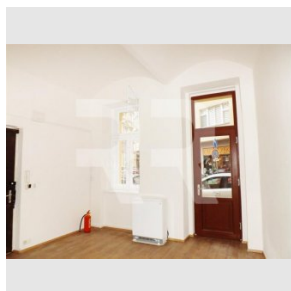

Pronájem obchůdku 18m² se vstupem z ulice Opatovická, Praha 1 - Nové Město

Pronájem

Cena: 12.000 Kč/měsíc

+ služby 500 Kč měs + energie + kauce 12 000 Kč + odměna RK 7 300 Kč

Poplatky, služby: 500 Kč/měsíc

Číslo zakázky: pron-np00518

Stav: Realizováno

Stav objektu: Po rekonstrukci

Kraj: Hlavní město Praha

Obec: Praha

Užitná plocha: 18 m²

Podlaží: Přízemí

www.recoreal.cz

Nabízíme exkluzivně k pronájmu prostor k podnikání se vstupem z ulice v historickém domě v centru Prahy. K dispozici ihned. Jedná se o jednu místnost, která se nachází v přízemí činžovního domu na rohu ulic Opatovická a Křemencová. Prostor je kolaudován jako cestovní kancelář. Poslední využití prostoru byla prodejní galerie výtvarného umění. Obchodní prostor je po právě dokončené rekonstrukci s malou kuchyňskou linkou v rohu a vlastním WC na chodbě domu. Nová PVC podlaha, vytápění elektrická akumulární kamna. V domě jsou dva další obchody - prodejna suvenýrů a potraviny - večerka. Po dobu nájmu lze přihlásit sídlo firmy. K ceně za nájem je třeba připočítat poplatky za služby 500 Kč/měs (vodné stočné, úklid a osvětlení domu) + elektřina, kterou si nájemce přihlašuje na sebe. Vratná kauce 13 000 Kč, odměna RK 8 000 Kč.

Vybavení:

Parkování:

Venkovní veřejné

Kabelovka:

Ne