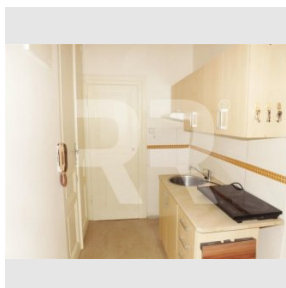

Pronájem bytu 2+kk, 40 m², Františka Křížka, Praha 7 - Letná

Pronájem

Cena: 10.000 Kč/měsíc

+ služby 600 Kč/os/měs+ energie + kauce
13 000 Kč + odměna RK 1 nájem

Poplatky, služby: 600 Kč/měsíc

Číslo zakázky: pron-byt00618

Stav: Rezervace

Plocha: 40 m²

Stav objektu: Po rekonstrukci

Velikost bytu: 2+kk m²

Kraj: Hlavní město
Praha

Obec: Praha

Užitná plocha: 40 m²

Podlaží: Zvýšené přízemí

www.recoreal.cz

Nabízíme exkluzivně k pronájmu prostorný byt ve vyhledávané lokalitě přímo u Letenských sadů. K dispozici ihned. Klidná rezidenční ulice kousek od hlavní obchodní tepny Letné - třídy Milady Horákové. Byt se nachází ve zvýšeném přízemí krásného a udržovaného secesního činžovního domu (výška 1. patra), okna bytu jsou situována do ulice. Částečně zachovalé renovované původní prvky (okna, štuky na stropě,). Výborně dostupné MHD (tramvaje, metro C Vltavská), v místě je spousta obchodů, bister, restaurací, školy, školka, kino, velké parky. Parkovací zóny. Majitelé domu upřednostňují zájemce o dlouhodobé bydlení a bez domácích mazlíčků, ideální byt maximálně pro 2 osoby. Byt nelze krátkodobě podnájem. Dispozice: z předsíně, kde je umístěna kuchyňská linka, se vstupuje do koupelny a do prvního pokoje, odtud do dalšího pokoje. Okna bytu jsou situována na východ do ulice. Vybavení: kuchyňská linka s elektrickým dvouvařičem, koupelna se sprchovým koutem a WC. Rolety v oknech, topidla - 1x elektrický přímotop, 1 x plynová WAW, ohřev vody el. boiler. V pokojích koberce. UPC v domě. K ceně za nájem je třeba připočítat poplatky za služby 600 Kč/os/měs (vodné stočné, odvoz popelnic, úklid a osvětlení domu) + energie (elektrina a plyn), kterou si nájemce přihlašuje na sebe. Odměna RK 1 nájem, vratná kauce 13 000 Kč.

Vybavení:

Sklep:	Ne	Vytápění:	Lokální plynové
Voda:	Vodovod	Výtah:	Ano
Zařízení nábytkem:	Nezařízeno	Parkování:	Venkovní veřejné
Internet:	Kabelové	Balkón:	Ano
Lodžie:	Ne	Kabelovka:	Ne
Terasa:	Ne