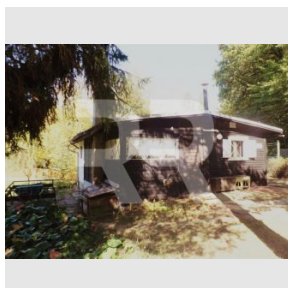

Prodej dřevěné chaty 2+1 s velkým pozemkem 1146 m2, Mukařov -Srbín

Prodej
Cena: 1.950.000 Kč

včetně právního servisu a provize

Číslo zakázky:	prod-rd00217
Stav:	Rezervace
Stav objektu:	Dobrý
Velikost bytu:	2+1 m ²
Kraj:	Středočeský kraj
Obec:	Mukařov
Zastavená plocha:	51 m ²
Plocha pozemku:	1146 m ²
Užitná plocha:	51 m ²

www.recoreal.cz

Nabízíme exkluzivně prodej poválečné dřevěné chaty (2+1, 51 m2) se zděnou přístavbou koupelny na krásném místě u lesa s rovinatým pozemkem (1146 m2), přes který protéká potůček. Nemovitost se nachází ve velmi žádané oblasti Praha - východ, obec Mukařov, chatová část Srbín, blízko Prahy na spojnici mezi Svojeticemi a Louňovicemi. Romantické místo ideální pro výlety, houbaření, kola i koupání. Voda z vlastní studny, kanalizace je svedena do vlastního septiku, příjezd až na pozemek. Vybavení: myčka, lednice, elektrický boiler, pračka. Chata je vytápěna kamny na pevná paliva, na podlahách jsou prkna a parkety. Možnost užívání po větší část roku, chata však není zateplená. V této chatové části určené územním plánem k rekreaci je však již několik objektů obydleno celoročně.