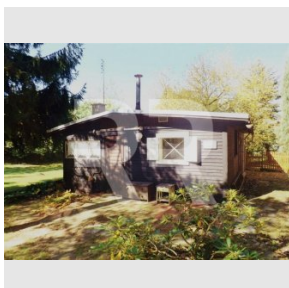

Prodej dřevěné chaty 2+1 s velkým pozemkem 1146 m2, Mukařov -Srbín

Prodej
Cena: 1.950.000 Kč

včetně právního servisu a provize

Číslo zakázky:	prod-rd00217
Stav:	Rezervace
Stav objektu:	Dobrý
Velikost bytu:	2+1 m ²
Kraj:	Středočeský kraj
Obec:	Mukařov
Zastavená plocha:	51 m ²
Plocha pozemku:	1146 m ²
Užitná plocha:	51 m ²

www.recoreal.cz

Nabízíme exkluzivně prodej poválečné dřevěné chaty (2+1, 51 m2) se zděnou přístavbou koupelny na krásném místě u lesa s rovinatým pozemkem (1146 m2), přes který protéká potůček. Nemovitost se nachází ve velmi žádané oblasti Praha - východ, obec Mukařov, chatová část Srbín, blízko Prahy na spojnici mezi Svojeticemi a Louňovicemi. Romantické místo ideální pro výlety, houbaření, kola i koupání. Voda z vlastní studny, kanalizace je svedena do vlastního septiku, příjezd až na pozemek. Vybavení: myčka, lednice, elektrický boiler, pračka. Chata je vytápěna kamny na pevná paliva, na podlahách jsou prkna a parkety. Možnost užívání po větší část roku, chata však není zateplená. V této chatové části určené územním plánem k rekreaci je však již několik objektů obydleno celoročně.