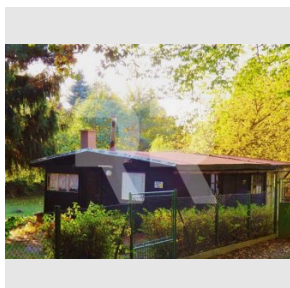

Prodej dřevěné chaty 2+1 s velkým pozemkem 1146 m2, Mukařov -Srbín

Prodej
Cena: 1.950.000 Kč

včetně právního servisu a provize

Číslo zakázky:	prod-rd00217
Stav:	Rezervace
Stav objektu:	Dobrý
Velikost bytu:	2+1 m ²
Kraj:	Středočeský kraj
Obec:	Mukařov
Zastavená plocha:	51 m ²
Plocha pozemku:	1146 m ²
Užitná plocha:	51 m ²

www.recoreal.cz

Nabízíme exkluzivně prodej poválečné dřevěné chaty (2+1, 51 m2) se zděnou přístavbou koupelny na krásném místě u lesa s rovinatým pozemkem (1146 m2), přes který protéká potůček. Nemovitost se nachází ve velmi žádané oblasti Praha - východ, obec Mukařov, chatová část Srbín, blízko Prahy na spojnici mezi Svojeticemi a Louňovicemi. Romantické místo ideální pro výlety, houbaření, kola i koupání. Voda z vlastní studny, kanalizace je svedena do vlastního septiku, příjezd až na pozemek. Vybavení: myčka, lednice, elektrický boiler, pračka. Chata je vytápěna kamny na pevná paliva, na podlahách jsou prkna a parkety. Možnost užívání po větší část roku, chata však není zateplená. V této chatové části určené územním plánem k rekreaci je však již několik objektů obydleno celoročně.