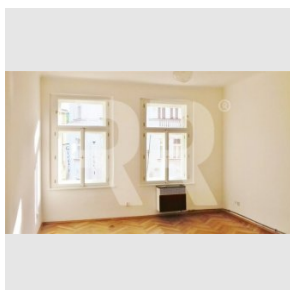

Pronájem bytu 1+1, 45 m² , Prokopova, Praha 3 - Žižkov

Pronájem
Cena: 8.750 Kč/měsíc

 + služby 520 Kč/os/měs+ energie + kauce
 10 000 Kč + odměna RK jeden nájem

Číslo zakázky: pron-byt03117

Stav: Realizováno

Plocha: 45 m²
Stav objektu: Po rekonstrukci

Velikost bytu: 1+1 m²
Kraj: Hlavní město
 Praha

Obec: Praha

Podlaží: 3. patro

www.recoreal.cz

Nabízíme exkluzivně k pronájmu útulný a prostorný byt po rekonstrukci ve 3. patře historického pavlačového domu bez výtahu. Do bytu se vstupuje z malebné slunné pavlače, kterou lze užívat jako terasu. Byt má nová špaletová okna. K dispozici ihned. Dům se nachází v srdci Žižkova - skvělé spojení autobusem, tramvají, nedaleko metro (C Florenc nebo A Flora), v místě je spousta obchodů, restaurací, klubů i známé Žižkovské divadlo. Nedaleko plavecký bazén Olšanka, přes ulici vstup do jednoho z největších pražských parků Vítkova. V blízkosti je i Žižkovský tunel - pohodlná zkratka do Karlína. Pronájem je minimálně na 1 rok, majitel domu upřednostňuje zájemce o dlouhodobé bydlení a bez domácích mazlíčků. Ideální bydlení pro pár (max. 2 osoby). Vzhledem k dispozici byt není vhodný pro spolubydlení a nelze jej krátkodobě pronajímat. Dispozice: vstup do kuchyně, odkud je přístup do koupelny a samostatného WC. Z kuchyně se vstupuje do pokoje. Vybavení: kuchyňská linka se sporákem a digestoří, koupelna se sprchovým koutem, samostatné WC. Vytápění - 2 x plynová topidla WAW, ohřev vody elektrický boiler. Činžovní dům má novou střechu, rekonstruované pavlače, dveře na pavlače, domovní zvonky. V srpnu majitel domu plánuje výmalbu společných prostor. Do domu se zavádí UPC. K ceně za nájem je třeba připočítat poplatky za služby 520 Kč/os/měs (vodné stočné, popelnice, úklid a osvětlení domu). Energie (elektřinu a plyn) si nájemce přihlašuje na sebe. Odměna RK jeden nájem, kauce 10 000 Kč.