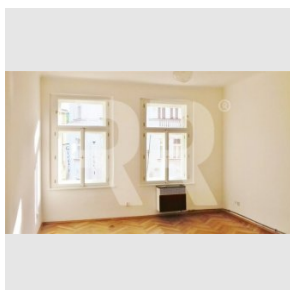

Pronájem bytu 1+1, 45 m², Prokopova, Praha 3 - Žižkov

Pronájem
Cena: 8.750 Kč/měsíc

 + služby 520 Kč/os/měs+ energie + kauce
 10 000 Kč + odměna RK jeden nájem

Číslo zakázky: pron-byt03117

Stav: Realizováno

Plocha: 45 m²
Stav objektu: Po rekonstrukci

Velikost bytu: 1+1 m²
Kraj: Hlavní město
 Praha

Obec: Praha

Podlaží: 3. patro

www.recoreal.cz

Nabízíme exkluzivně k pronájmu útulný a prostorný byt po rekonstrukci ve 3. patře historického pavlačového domu bez výtahu. Do bytu se vstupuje z malebné slunné pavlače, kterou lze užívat jako terasu. Byt má nová špaletová okna. K dispozici ihned. Dům se nachází v srdci Žižkova - skvělé spojení autobusem, tramvají, nedaleko metro (C Florenc nebo A Flora), v místě je spousta obchodů, restaurací, klubů i známé Žižkovské divadlo. Nedaleko plavecký bazén Olšanka, přes ulici vstup do jednoho z největších pražských parků Vítkova. V blízkosti je i Žižkovský tunel - pohodlná zkratka do Karlína. Pronájem je minimálně na 1 rok, majitel domu upřednostňuje zájemce o dlouhodobé bydlení a bez domácích mazlíčků. Ideální bydlení pro pár (max. 2 osoby). Vzhledem k dispozici byt není vhodný pro spolubydlení a nelze jej krátkodobě pronajímat. Dispozice: vstup do kuchyně, odkud je přístup do koupelny a samostatného WC. Z kuchyně se vstupuje do pokoje. Vybavení: kuchyňská linka se sporákem a digestoří, koupelna se sprchovým koutem, samostatné WC. Vytápění - 2 x plynová topidla WAW, ohřev vody elektrický boiler. Činžovní dům má novou střechu, rekonstruované pavlače, dveře na pavlače, domovní zvonky. V srpnu majitel domu plánuje výmalbu společných prostor. Do domu se zavádí UPC. K ceně za nájem je třeba připočítat poplatky za služby 520 Kč/os/měs (vodné stočné, popelnice, úklid a osvětlení domu). Energie (elektřinu a plyn) si nájemce přihlašuje na sebe. Odměna RK jeden nájem, kauce 10 000 Kč.