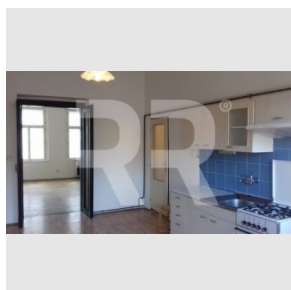

Pronájem bytu 1+1, 45 m² , Prokopova, Praha 3 - Žižkov

Pronájem

Cena: 8.750 Kč/měsíc

+ služby 520 Kč/os/měs+ energie + kauce
10 000 Kč + odměna RK jeden nájem

Číslo zakázky: pron-byt03117

Stav: Realizováno

Plocha: 45 m²

Stav objektu: Po rekonstrukci

Velikost bytu: 1+1 m²

Kraj: Hlavní město
Praha

Obec: Praha

Podlaží: 3. patro

www.recoreal.cz

Nabízíme exkluzivně k pronájmu útulný a prostorný byt po rekonstrukci ve 3. patře historického pavlačového domu bez výtahu. Do bytu se vstupuje z malebné slunné pavlače, kterou lze užívat jako terasu. Byt má nová špaletová okna. K dispozici ihned. Dům se nachází v srdci Žižkova - skvělé spojení autobusem, tramvají, nedaleko metro (C Florenc nebo A Flora), v místě je spousta obchodů, restaurací, klubů i známé Žižkovské divadlo. Nedaleko plavecký bazén Olšanka, přes ulici vstup do jednoho z největších pražských parků Vítkova. V blízkosti je i Žižkovský tunel - pohodlná zkratka do Karlína. Pronájem je minimálně na 1 rok, majitel domu upřednostňuje zájemce o dlouhodobé bydlení a bez domácích mazlíčků. Ideální bydlení pro pár (max. 2 osoby). Vzhledem k dispozici byt není vhodný pro spolubydlení a nelze jej krátkodobě pronajímat. Dispozice: vstup do kuchyně, odkud je přístup do koupelny a samostatného WC. Z kuchyně se vstupuje do pokoje. Vybavení: kuchyňská linka se sporákem a digestoří, koupelna se sprchovým koutem, samostatné WC. Vytápění - 2 x plynová topidla WAW, ohřev vody elektrický boiler. Činžovní dům má novou střechu, rekonstruované pavlače, dveře na pavlače, domovní zvonky. V srpnu majitel domu plánuje výmalbu společných prostor. Do domu se zavádí UPC. K ceně za nájem je třeba připočítat poplatky za služby 520 Kč/os/měs (vodné stočné, popelnice, úklid a osvětlení domu). Energie (elektřinu a plyn) si nájemce přihlašuje na sebe. Odměna RK jeden nájem, kauce 10 000 Kč.

Vybavení:

Sklep:	Ne	Výtah:	Ne
Zařízení nábytkem:	Nezařízeno	Parkování:	Venkovní veřejné
Balkón:	Ne	Lodžie:	Ne
Kabelovka:	Ne	Terasa:	Ne