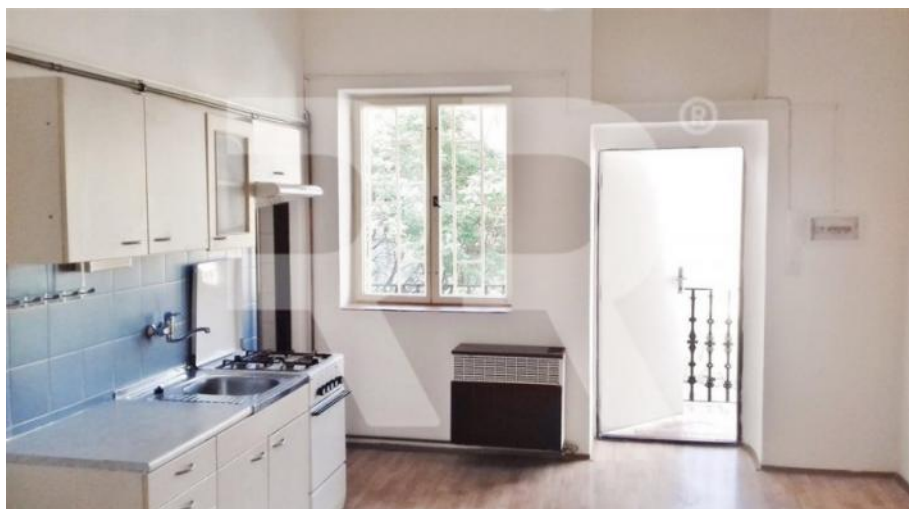

Pronájem bytu 1+1, 45 m², Prokopova, Praha 3 - Žižkov

Pronájem
Cena: 8.750 Kč/měsíc

 + služby 520 Kč/os/měs+ energie + kauce
 10 000 Kč + odměna RK jeden nájem

Číslo zakázky: pron-byt03117

Stav: Realizováno

Plocha: 45 m²
Stav objektu: Po rekonstrukci

Velikost bytu: 1+1 m²
Kraj: Hlavní město
 Praha

Obec: Praha

Podlaží: 3. patro

www.recoreal.cz

Nabízíme exkluzivně k pronájmu útulný a prostorný byt po rekonstrukci ve 3. patře historického pavlačového domu bez výtahu. Do bytu se vstupuje z malebné slunné pavlače, kterou lze užívat jako terasu. Byt má nová špaletová okna. K dispozici ihned. Dům se nachází v srdci Žižkova - skvělé spojení autobusem, tramvají, nedaleko metro (C Florenc nebo A Flora), v místě je spousta obchodů, restaurací, klubů i známé Žižkovské divadlo. Nedaleko plavecký bazén Olšanka, přes ulici vstup do jednoho z největších pražských parků Vítkova. V blízkosti je i Žižkovský tunel - pohodlná zkratka do Karlína. Pronájem je minimálně na 1 rok, majitel domu upřednostňuje zájemce o dlouhodobé bydlení a bez domácích mazlíčků. Ideální bydlení pro pár (max. 2 osoby). Vzhledem k dispozici byt není vhodný pro spolubydlení a nelze jej krátkodobě pronajímat. Dispozice: vstup do kuchyně, odkud je přístup do koupelny a samostatného WC. Z kuchyně se vstupuje do pokoje. Vybavení: kuchyňská linka se sporákem a digestoří, koupelna se sprchovým koutem, samostatné WC. Vytápění - 2 x plynová topidla WAW, ohřev vody elektrický boiler. Činžovní dům má novou střechu, rekonstruované pavlače, dveře na pavlače, domovní zvonky. V srpnu majitel domu plánuje výmalbu společných prostor. Do domu se zavádí UPC. K ceně za nájem je třeba připočítat poplatky za služby 520 Kč/os/měs (vodné stočné, popelnice, úklid a osvětlení domu). Energie (elektřinu a plyn) si nájemce přihlašuje na sebe. Odměna RK jeden nájem, kauce 10 000 Kč.