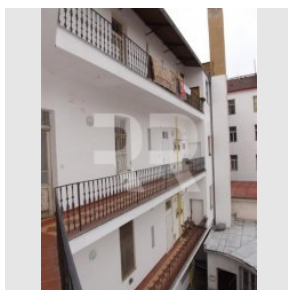

Pronájem bytu 1+1, 45 m² , Prokopova, Praha 3 - Žižkov

Pronájem
Cena: 8.750 Kč/měsíc

 + služby 520 Kč/os/měs+ energie + kauce
 10 000 Kč + odměna RK jeden nájem

Číslo zakázky: pron-byt03117

Stav: Realizováno

Plocha: 45 m²
Stav objektu: Po rekonstrukci

Velikost bytu: 1+1 m²
Kraj: Hlavní město
 Praha

Obec: Praha

Podlaží: 3. patro

www.recoreal.cz

Nabízíme exkluzivně k pronájmu útulný a prostorný byt po rekonstrukci ve 3. patře historického pavlačového domu bez výtahu. Do bytu se vstupuje z malebné slunné pavlače, kterou lze užívat jako terasu. Byt má nová špaletová okna. K dispozici ihned. Dům se nachází v srdci Žižkova - skvělé spojení autobusem, tramvají, nedaleko metro (C Florenc nebo A Flora), v místě je spousta obchodů, restaurací, klubů i známé Žižkovské divadlo. Nedaleko plavecký bazén Olšanka, přes ulici vstup do jednoho z největších pražských parků Vítkova. V blízkosti je i Žižkovský tunel - pohodlná zkratka do Karlína. Pronájem je minimálně na 1 rok, majitel domu upřednostňuje zájemce o dlouhodobé bydlení a bez domácích mazlíčků. Ideální bydlení pro pár (max. 2 osoby). Vzhledem k dispozici byt není vhodný pro spolubydlení a nelze jej krátkodobě pronajímat. Dispozice: vstup do kuchyně, odkud je přístup do koupelny a samostatného WC. Z kuchyně se vstupuje do pokoje. Vybavení: kuchyňská linka se sporákem a digestoří, koupelna se sprchovým koutem, samostatné WC. Vytápění - 2 x plynová topidla WAW, ohřev vody elektrický boiler. Činžovní dům má novou střechu, rekonstruované pavlače, dveře na pavlače, domovní zvonky. V srpnu majitel domu plánuje výmalbu společných prostor. Do domu se zavádí UPC. K ceně za nájem je třeba připočítat poplatky za služby 520 Kč/os/měs (vodné stočné, popelnice, úklid a osvětlení domu). Energie (elektřinu a plyn) si nájemce přihlašuje na sebe. Odměna RK jeden nájem, kauce 10 000 Kč.

Vybavení:

Sklep:	Ne	Výtah:	Ne
Zařízení nábytkem:	Nezařízeno	Parkování:	Venkovní veřejné
Balkón:	Ne	Lodžie:	Ne
Kabelovka:	Ne	Terasa:	Ne