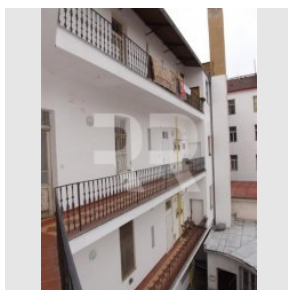

Pronájem bytu 1+1, 45 m², Prokopova, Praha 3 - Žižkov

Pronájem
Cena: 8.750 Kč/měsíc

 + služby 520 Kč/os/měs+ energie + kauce
 10 000 Kč + odměna RK jeden nájem

Číslo zakázky: pron-byt03117

Stav: Realizováno

Plocha: 45 m²
Stav objektu: Po rekonstrukci

Velikost bytu: 1+1 m²
Kraj: Hlavní město
 Praha

Obec: Praha

Podlaží: 3. patro

www.recoreal.cz

Nabízíme exkluzivně k pronájmu útulný a prostorný byt po rekonstrukci ve 3. patře historického pavlačového domu bez výtahu. Do bytu se vstupuje z malebné slunné pavlače, kterou lze užívat jako terasu. Byt má nová špaletová okna. K dispozici ihned. Dům se nachází v srdci Žižkova - skvělé spojení autobusem, tramvají, nedaleko metro (C Florenc nebo A Flora), v místě je spousta obchodů, restaurací, klubů i známé Žižkovské divadlo. Nedaleko plavecký bazén Olšanka, přes ulici vstup do jednoho z největších pražských parků Vítkova. V blízkosti je i Žižkovský tunel - pohodlná zkratka do Karlína. Pronájem je minimálně na 1 rok, majitel domu upřednostňuje zájemce o dlouhodobé bydlení a bez domácích mazlíčků. Ideální bydlení pro pár (max. 2 osoby). Vzhledem k dispozici byt není vhodný pro spolubydlení a nelze jej krátkodobě pronajímat. Dispozice: vstup do kuchyně, odkud je přístup do koupelny a samostatného WC. Z kuchyně se vstupuje do pokoje. Vybavení: kuchyňská linka se sporákem a digestoří, koupelna se sprchovým koutem, samostatné WC. Vytápění - 2 x plynová topidla WAW, ohřev vody elektrický boiler. Činžovní dům má novou střechu, rekonstruované pavlače, dveře na pavlače, domovní zvonky. V srpnu majitel domu plánuje výmalbu společných prostor. Do domu se zavádí UPC. K ceně za nájem je třeba připočítat poplatky za služby 520 Kč/os/měs (vodné stočné, popelnice, úklid a osvětlení domu). Energie (elektřinu a plyn) si nájemce přihlašuje na sebe. Odměna RK jeden nájem, kauce 10 000 Kč.

Vybavení:

Sklep:	Ne	Výtah:	Ne
Zařízení nábytkem:	Nezařízeno	Parkování:	Venkovní veřejné
Balkón:	Ne	Lodžie:	Ne
Kabelovka:	Ne	Terasa:	Ne