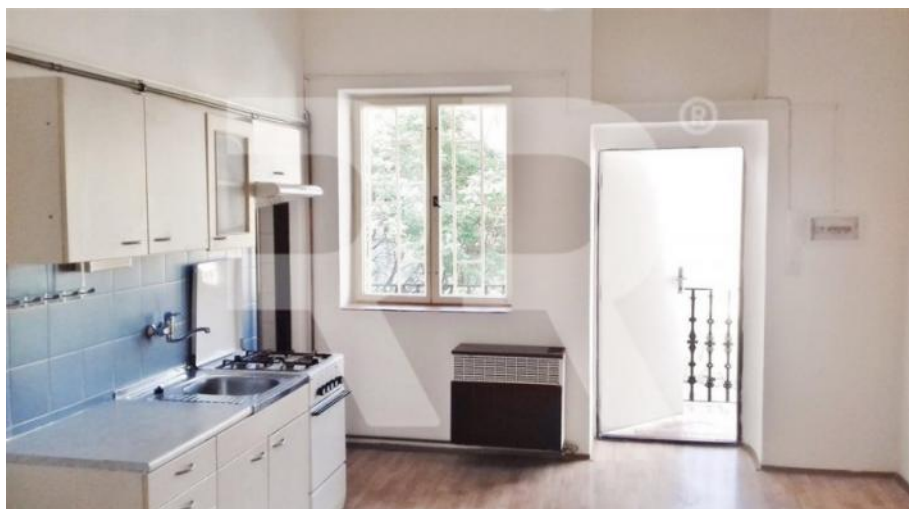

Pronájem bytu 1+1, 45 m² , Prokopova, Praha 3 - Žižkov

Pronájem
Cena: 8.750 Kč/měsíc

 + služby 520 Kč/os/měs+ energie + kauce
 10 000 Kč + odměna RK jeden nájem

Číslo zakázky: pron-byt03117

Stav: Realizováno

Plocha: 45 m²
Stav objektu: Po rekonstrukci

Velikost bytu: 1+1 m²
Kraj: Hlavní město
 Praha

Obec: Praha

Podlaží: 3. patro

www.recoreal.cz

Nabízíme exkluzivně k pronájmu útulný a prostorný byt po rekonstrukci ve 3. patře historického pavlačového domu bez výtahu. Do bytu se vstupuje z malebné slunné pavlače, kterou lze užívat jako terasu. Byt má nová špaletová okna. K dispozici ihned. Dům se nachází v srdci Žižkova - skvělé spojení autobusem, tramvají, nedaleko metro (C Florenc nebo A Flora), v místě je spousta obchodů, restaurací, klubů i známé Žižkovské divadlo. Nedaleko plavecký bazén Olšanka, přes ulici vstup do jednoho z největších pražských parků Vítkova. V blízkosti je i Žižkovský tunel - pohodlná zkratka do Karlína. Pronájem je minimálně na 1 rok, majitel domu upřednostňuje zájemce o dlouhodobé bydlení a bez domácích mazlíčků. Ideální bydlení pro pár (max. 2 osoby). Vzhledem k dispozici byt není vhodný pro spolubydlení a nelze jej krátkodobě pronajímat. Dispozice: vstup do kuchyně, odkud je přístup do koupelny a samostatného WC. Z kuchyně se vstupuje do pokoje. Vybavení: kuchyňská linka se sporákem a digestoří, koupelna se sprchovým koutem, samostatné WC. Vytápění - 2 x plynová topidla WAW, ohřev vody elektrický boiler. Činžovní dům má novou střechu, rekonstruované pavlače, dveře na pavlače, domovní zvonky. V srpnu majitel domu plánuje výmalbu společných prostor. Do domu se zavádí UPC. K ceně za nájem je třeba připočítat poplatky za služby 520 Kč/os/měs (vodné stočné, popelnice, úklid a osvětlení domu). Energie (elektřinu a plyn) si nájemce přihlašuje na sebe. Odměna RK jeden nájem, kauce 10 000 Kč.